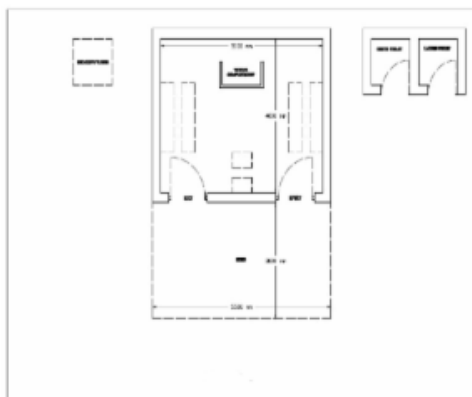

নির্বাচক নিবন্ধন আধিকারিকের স্বাক্ষর

Nazri Naksha

Google Map View

Polling Station Building Front View

Polling Station Front View

Cad View

Key MAP View

বিধানসভা নির্বাচনক্ষেত্রের নং, নাম : 280-আসানসোল দক্ষিণ  
ভাগ নং, নাম : 1-পুরানহাট স্কুল এরিয়া, লোকনাথ মন্দির