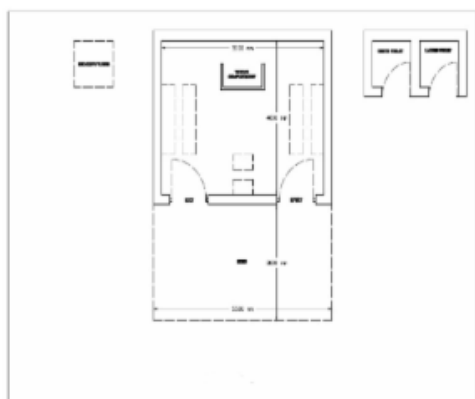

নির্বাচক নিবন্ধন আধিকারিকের স্বাক্ষর

Nazri Naksha

Google Map View

Polling Station Building Front View

Polling Station Front View

Cad View

Key MAP View

1	ANG1444660	ফটো উপলব্ধ	2	ANG2117745	ফটো উপলব্ধ	3	ANG2342897	ফটো উপলব্ধ
নাম : আশা দেবী স্বামীর নাম: অশোক ভার্মা বাড়ির নং : n0228 বয়স : 55 লিঙ্গ : মহিলা			নাম : নমিতা কুমারী সিং স্বামীর নাম: হিরালাল সিং বাড়ির নং : N0089 বয়স : 36 লিঙ্গ : মহিলা			নাম : নীরজ হ্যারি পিতার নাম: সুনীল হ্যারি বাড়ির নং : রামচাঁচ বাঁপের কলোনী বয়স : 22 লিঙ্গ : পুরুষ		
4	MKF2904928	ফটো উপলব্ধ	5	ANG1293786	ফটো উপলব্ধ	6	ANG2049500	ফটো উপলব্ধ
নাম : নতুন কুমারী পিতার নাম: রামাশীষ সিনহা বাড়ির নং : n0177 বয়স : 46 লিঙ্গ : মহিলা			নাম : অনিলা সেন পিতার নাম: সুনীল সেন বাড়ির নং : n0177 বয়স : 48 লিঙ্গ : পুরুষ			নাম : অনিলা সেন স্বামীর নাম: বিবেক সিংহ বাড়ির নং : n0177 বয়স : 48 লিঙ্গ : মহিলা		
7	ANG2248508	ফটো উপলব্ধ	8	ANG1151992	ফটো উপলব্ধ	9	ANG1152008	ফটো উপলব্ধ
নাম : সোভা কুমারী পিতার নাম: মুন্না বালিকী বাড়ির নং : নং 0021 বয়স : 24 লিঙ্গ : মহিলা			নাম : অমিত প্রসাদ কুশ্বাহা পিতার নাম: রাজেন্দ্র প্রসাদ কুশ্বাহা বাড়ির নং : n0135 বয়স : 32 লিঙ্গ : পুরুষ			নাম : পবন কুমার কুশওয়াহা পিতার নাম: রঞ্জিত কুমার কুশওয়াহা বাড়ির নং : n0135 বয়স : 33 লিঙ্গ : পুরুষ		
10	WB/38/259/315169	ফটো উপলব্ধ	11	MKF2692622	ফটো উপলব্ধ	12	ANG0702597	ফটো উপলব্ধ
নাম : কমলেশ কাউর স্বামীর নাম: অমরজিত সিং বাড়ির নং : n0109 বয়স : 63 লিঙ্গ : মহিলা			নাম : মিলেন্দ্র সিং পিতার নাম: অমরজিত সিং বাড়ির নং : n0109 বয়স : 39 লিঙ্গ : পুরুষ			নাম : বলজিত সিং পিতার নাম: অমরজিত সিং বাড়ির নং : n0109 বয়স : 38 লিঙ্গ : পুরুষ		
13	MKF2835007	ফটো উপলব্ধ	14	MKF0753178	ফটো উপলব্ধ	15	ANG2439305	ফটো উপলব্ধ
নাম : রাজেন্দ্র সিং পিতার নাম: অমরজীত সিং বাড়ির নং : n0109 বয়স : 39 লিঙ্গ : পুরুষ			নাম : হরজিন্দর কাউর স্বামীর নাম: অবতার সিং বাড়ির নং : n0294 বয়স : 64 লিঙ্গ : মহিলা			নাম : সংনাম কাউর স্বামীর নাম: বলজিত সিংহ বাড়ির নং : রামবাঁধ বয়স : 33 লিঙ্গ : মহিলা		
16	ANG1152164	ফটো উপলব্ধ	17	ANG1152016	ফটো উপলব্ধ	18	ANG2363430	ফটো উপলব্ধ
নাম : শম্ভু নাথ কেওড়া পিতার নাম: দীপেন কেওড়া বাড়ির নং : n0085 বয়স : 33 লিঙ্গ : পুরুষ			নাম : মুকুল কেওরা পিতার নাম: পতন কেওরা বাড়ির নং : n0082 বয়স : 33 লিঙ্গ : পুরুষ			নাম : সুরিন্দর কৌর স্বামীর নাম: রঞ্জিত সিং বাড়ির নং : n0112 বয়স : 62 লিঙ্গ : মহিলা		
19	ANG2394260	ফটো উপলব্ধ	20	ANG1528520	ফটো উপলব্ধ	21	ANG2324184	ফটো উপলব্ধ
নাম : লাভ প্রীত কৌর পিতার নাম: মলকিত সিং বাড়ির নং : এন0112 বয়স : 22 লিঙ্গ : মহিলা			নাম : শ্রাবন্তী সেনগুপ্ত স্বামীর নাম: স্নেহাশীষ সেনগুপ্ত বাড়ির নং : n0112 বয়স : 51 লিঙ্গ : মহিলা			নাম : গুরদীপ কৌর পিতার নাম: জশবীর সিং বাড়ির নং : এন0125 বয়স : 23 লিঙ্গ : মহিলা		
22	ANG2324200	ফটো উপলব্ধ	23	ANG2324226	ফটো উপলব্ধ	24	ANG2324242	ফটো উপলব্ধ
নাম : রিদ্ধী প্রতিম মুখোপাধ্যায় পিতার নাম: পার্থ প্রতিম মুখোপাধ্যায় বাড়ির নং : এন0125 বয়স : 24 লিঙ্গ : পুরুষ			নাম : ইশীকা ব্যানার্জী পিতার নাম: স্বরূপ ব্যানার্জী বাড়ির নং : এন0125 বয়স : 22 লিঙ্গ : মহিলা			নাম : সৌরীক সরকার পিতার নাম: তরণ সরকার বাড়ির নং : এন0125 বয়স : 24 লিঙ্গ : পুরুষ		
25	ANG2324267	ফটো উপলব্ধ	26	MKF1250810	ফটো উপলব্ধ	27	ANG2069706	ফটো উপলব্ধ
নাম : সাগর বর্মা পিতার নাম: সঞ্জয় বর্মা বাড়ির নং : এন0125 বয়স : 22 লিঙ্গ : পুরুষ			নাম : বিমলা কাউর সিং স্বামীর নাম: অমর জিৎ সিং বাড়ির নং : n0112 বয়স : 54 লিঙ্গ : মহিলা			নাম : মলকিত সিং পিতার নাম: রতন সিং বাড়ির নং : n0112 বয়স : 57 লিঙ্গ : পুরুষ		
28	WB/38/259/315347	ফটো উপলব্ধ	29	ANG1444793	ফটো উপলব্ধ	30	ANG0223560	ফটো উপলব্ধ
নাম : অমুক সিং পিতার নাম: রতন সিং বাড়ির নং : n0112 বয়স : 51 লিঙ্গ : পুরুষ			নাম : রঞ্জিত কাউর স্বামীর নাম: অমুক সিং বাড়ির নং : n0112 বয়স : 50 লিঙ্গ : মহিলা			নাম : স্নেহাশীষ সেনগুপ্ত পিতার নাম: বিশ্বনাথ সেনগুপ্ত বাড়ির নং : n0112 বয়স : 55 লিঙ্গ : পুরুষ		