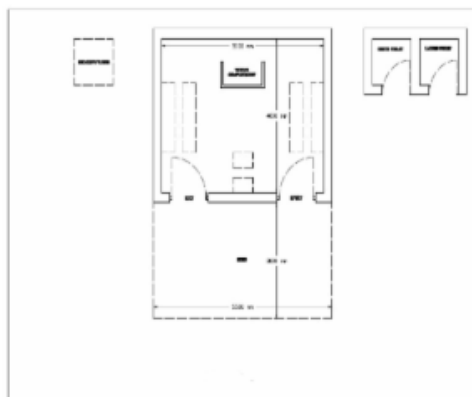

নির্বাচক নিবন্ধন আধিকারিকের স্বাক্ষর

Nazri Naksha

Google Map View

Polling Station Building Front View

Polling Station Front View

Cad View

Key MAP View

বিধানসভা নির্বাচনকেন্দ্রের নং, নাম : 280-আসানসোল দক্ষিণ
ভাগ নং, নাম : 1-3. শ্যামবাঁধ বাউরি পাড়া