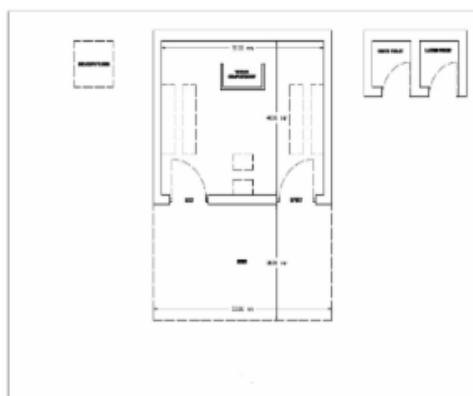

নির্বাচক নিবন্ধন আধিকারিকের স্বাক্ষর

Nazri Naksha

Google Map View

Polling Station Building Front View

Polling Station Front View

Cad View

Key MAP View

1	MKF2697308	নাম : পূর্ণিমা দাস স্বামীর নাম : দুর্গা দাস বাড়ির নং : n0074 বয়স : 44 লিঙ্গ : মহিলা	ফটো উপলব্ধ	2	MKF2529378	নাম : কালি দাস পিতার নাম : গৌর দাস বাড়ির নং : n0074 বয়স : 41 লিঙ্গ : পুরুষ	ফটো উপলব্ধ	3	MKF0412205	নাম : গঙ্গা দেবী স্বামীর নাম : গৌর দাস বাড়ির নং : n0074 বয়স : 71 লিঙ্গ : মহিলা	ফটো উপলব্ধ
4	ANG0839183	নাম : তারামুখ খাতুন পিতার নাম : মহঃ ইউনুস বাড়ির নং : n0185 বয়স : 38 লিঙ্গ : মহিলা	ফটো উপলব্ধ	Q 5	ANG0229120	নাম : অজয় কুমার পিতার নাম : অনিল কুমার বাড়ির নং : বয়স : 38 লিঙ্গ : পুরুষ	ফটো উপলব্ধ	6	MKF2697266	নাম : রীতা কুমারী স্বামীর নাম : অনিল কুমার বাড়ির নং : n0205 বয়স : 56 লিঙ্গ : মহিলা	ফটো উপলব্ধ
7	MKF2697258	নাম : অনিলা কুমার পিতার নাম : হারিহর প্রসাদ বাড়ির নং : n0205 বয়স : 59 লিঙ্গ : পুরুষ	ফটো উপলব্ধ	8	ANG1653385	নাম : রুপা কুমারী স্বামীর নাম : গোবিন্দ সাউ বাড়ির নং : n0317 বয়স : 41 লিঙ্গ : মহিলা	ফটো উপলব্ধ	9	ANG1448794	নাম : প্রিয়াঙ্কা আনন্দ স্বামীর নাম : রনবীর যাদব বাড়ির নং : n0288 বয়স : 32 লিঙ্গ : মহিলা	ফটো উপলব্ধ
10	MKF2691467	নাম : রুকমণী প্রাণতীন স্বামীর নাম : শেখ মহম্মদ সাইদ বাড়ির নং : n0206 বয়স : 48 লিঙ্গ : মহিলা	ফটো উপলব্ধ	11	ANG0732917	নাম : মহঃ নওশাদ পিতার নাম : মহঃ আব্বাস বাড়ির নং : n0222 বয়স : 48 লিঙ্গ : পুরুষ	ফটো উপলব্ধ	12	ANG0839084	নাম : সাবানা পরভীন স্বামীর নাম : শেখ মহম্মদ সাবির বাড়ির নং : n0141 বয়স : 42 লিঙ্গ : মহিলা	ফটো উপলব্ধ
13	MKF0407254	নাম : শেখ মহঃ সাইদ পিতার নাম : শেখ মহঃ নাসির বাড়ির নং : n0141 বয়স : 56 লিঙ্গ : পুরুষ	ফটো উপলব্ধ	14	MKF1164854	নাম : শেখ মহঃ সাবির পিতার নাম : শেখ মহঃ নাসির বাড়ির নং : n0141 বয়স : 53 লিঙ্গ : পুরুষ	ফটো উপলব্ধ	15	ANG1448489	নাম : নাসিমা খাতুন স্বামীর নাম : শেখ মহঃ হারুন রসিদ বাড়ির নং : n0141 বয়স : 38 লিঙ্গ : মহিলা	ফটো উপলব্ধ
16	MKF0407239	নাম : শেখ মহঃ হারুন রসিদ পিতার নাম : শেখ মহঃ নাসির বাড়ির নং : n0141 বয়স : 59 লিঙ্গ : পুরুষ	ফটো উপলব্ধ	17	MKF1252816	নাম : রীতা দত্ত স্বামীর নাম : দেবীপ্রসাদ দত্ত বাড়ির নং : n0040 বয়স : 51 লিঙ্গ : মহিলা	ফটো উপলব্ধ	18	MKF1252824	নাম : বুলু দত্ত স্বামীর নাম : রত্নপ্রসাদ দত্ত বাড়ির নং : n0040 বয়স : 46 লিঙ্গ : মহিলা	ফটো উপলব্ধ
19	ANG1356955	নাম : মৌমিতা ব্যানার্জী (বিশ্বাস) স্বামীর নাম : সঞ্জয় কুমার বিশ্বাস বাড়ির নং : n0309 বয়স : 46 লিঙ্গ : মহিলা	ফটো উপলব্ধ	20	CYJ1629872	নাম : রেবা কুণ্ডু স্বামীর নাম : মানিক কুণ্ডু বাড়ির নং : 0470582 বয়স : 64 লিঙ্গ : মহিলা	ফটো উপলব্ধ	21	ANG1980978	নাম : সজ্জন রাউত পিতার নাম : সঙ্কর রাউত বাড়ির নং : বয়স : 39 লিঙ্গ : পুরুষ	ফটো উপলব্ধ
22	MKF1058759	নাম : গোপাল কুমার গুপ্তা পিতার নাম : অর্জুন গুপ্তা বাড়ির নং : n0333 বয়স : 44 লিঙ্গ : পুরুষ	ফটো উপলব্ধ	23	ANG2000743	নাম : শিলা দেবী স্বামীর নাম : সঙ্কর রাউত বাড়ির নং : বয়স : 57 লিঙ্গ : মহিলা	ফটো উপলব্ধ	24	MKF1252808	নাম : রত্নপ্রসাদ দত্ত পিতার নাম : রঞ্জিত দত্ত বাড়ির নং : n0040 বয়স : 51 লিঙ্গ : পুরুষ	ফটো উপলব্ধ
25	ANG2069953	নাম : দেবীপ্রসাদ দত্ত পিতার নাম : রঞ্জিত দত্ত বাড়ির নং : n0040 বয়স : 62 লিঙ্গ : পুরুষ	ফটো উপলব্ধ	26	MKF2529410	নাম : পঙ্কজ প্রসাদ সাউ পিতার নাম : পোকুল প্রসাদ সাউ বাড়ির নং : n0031 বয়স : 41 লিঙ্গ : পুরুষ	ফটো উপলব্ধ	27	ANG1919984	নাম : বিক্রম দত্ত মায়ের নাম : মনিকা দত্ত বাড়ির নং : বৈষ্ণববাঁধ বয়স : 26 লিঙ্গ : পুরুষ	ফটো উপলব্ধ
28	ANG0839241	নাম : অনুজ কুমার পিতার নাম : অনিল কুমার বাড়ির নং : n0205 বয়স : 34 লিঙ্গ : পুরুষ	ফটো উপলব্ধ	29	MKF0412361	নাম : গীতা দেবী স্বামীর নাম : মথুরা প্রসাদ বাড়ির নং : n0031 বয়স : 73 লিঙ্গ : মহিলা	ফটো উপলব্ধ	30	ANG0838714	নাম : সুজাতা সাও স্বামীর নাম : মনোজ প্রসাদ সাও বাড়ির নং : n0031 বয়স : 44 লিঙ্গ : মহিলা	ফটো উপলব্ধ