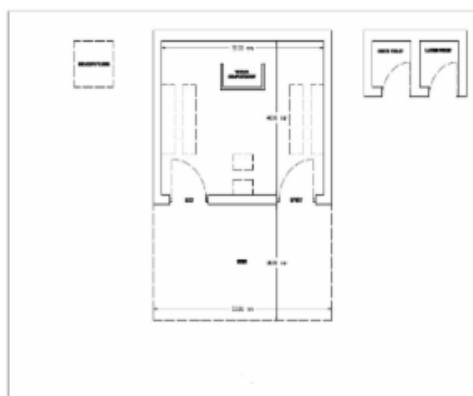

নির্বাচক নিবন্ধন আধিকারিকের স্বাক্ষর

Nazri Naksha

Google Map View

Polling Station Building Front View

Polling Station Front View

Cad View

Key MAP View

1 নাম : উর্মিলা কুমারী স্বামীর নাম: গণেশ যাদব বাড়ির নং : রাধানগর রোড বয়স : 20 লিঙ্গ : মহিলা	ANG2502318 ফটো উপলব্ধ	2 নাম : দীপক শাউ পিতার নাম: সঞ্জয় শাউ বাড়ির নং : রাধা নগর রোড বয়স : 22 লিঙ্গ : পুরুষ	ANG2481158 ফটো উপলব্ধ	3 নাম : মিন্কা মন্ডল স্বামীর নাম: ভূপেশ সিংহ বাড়ির নং : সুখমণি নিবাস বয়স : 38 লিঙ্গ : মহিলা	KNS2142867 ফটো উপলব্ধ
4 নাম : রবি রঞ্জন কুমার পিতার নাম: বিলাস যাদব বাড়ির নং : এন0014 বয়স : 47 লিঙ্গ : পুরুষ	ANG1555697 ফটো উপলব্ধ	5 নাম : পিন্ধি সাও স্বামীর নাম: রবিরঞ্জন কুমার বাড়ির নং : এন0014 বয়স : 38 লিঙ্গ : মহিলা	ANG1241439 ফটো উপলব্ধ	6 নাম : মিনিকা দেবী স্বামীর নাম: বিলাস যাদব বাড়ির নং : n0238 বয়স : 55 লিঙ্গ : মহিলা	ANG0919530 ফটো উপলব্ধ
7 নাম : রাম প্রবেশ যাদব পিতার নাম: বিলাস যাদব বাড়ির নং : n0238 বয়স : 45 লিঙ্গ : পুরুষ	MKF2851277 ফটো উপলব্ধ	8 নাম : পিংকি যাদব স্বামীর নাম: রাম প্রবেশ যাদব বাড়ির নং : n0238 বয়স : 37 লিঙ্গ : মহিলা	ANG0919548 ফটো উপলব্ধ	9 নাম : সুলেখা দেবী স্বামীর নাম: অশোক কুমার যাদব বাড়ির নং : n0213 বয়স : 45 লিঙ্গ : মহিলা	MKF2850998 ফটো উপলব্ধ
10 নাম : পুতুল দেবী পিতার নাম: দিলিপ যাদব বাড়ির নং : n0216 বয়স : 44 লিঙ্গ : মহিলা	MKF2851020 ফটো উপলব্ধ	11 নাম : গীতা দেবী স্বামীর নাম: রাম রতন সাহ বাড়ির নং : n0217 বয়স : 47 লিঙ্গ : মহিলা	ANG0920629 ফটো উপলব্ধ	12 নাম : রাম রতন সাহ পিতার নাম: গোবিন্দ সাহ বাড়ির নং : n0217 বয়স : 47 লিঙ্গ : পুরুষ	MKF2851038 ফটো উপলব্ধ
13 নাম : ভয়রী সাউ পিতার নাম: চন্দর সাউ বাড়ির নং : n0217 বয়স : 43 লিঙ্গ : পুরুষ	ANG1384650 ফটো উপলব্ধ	14 নাম : সরিতা দেবী স্বামীর নাম: ভয়রী সাউ বাড়ির নং : n0217 বয়স : 39 লিঙ্গ : মহিলা	ANG1384668 ফটো উপলব্ধ	15 নাম : হেমা দেবী পিতার নাম: রামরতন বাড়ির নং : n0217 বয়স : 30 লিঙ্গ : মহিলা	ANG1384551 ফটো উপলব্ধ
16 নাম : মান্দি দেবী স্বামীর নাম: রামশঙ্কর ভাৰ্মা বাড়ির নং : n0229 বয়স : 45 লিঙ্গ : মহিলা	MKF2851178 ফটো উপলব্ধ	17 নাম : রীনা দেবী পিতার নাম: অকীল যাদব বাড়ির নং : n0219 বয়স : 49 লিঙ্গ : মহিলা	MKF2851053 ফটো উপলব্ধ	18 নাম : প্রতিমা দেবী স্বামীর নাম: মনোগো যাদব বাড়ির নং : n0227 বয়স : 49 লিঙ্গ : মহিলা	MKF2851152 ফটো উপলব্ধ
19 নাম : মন্দো দেবী স্বামীর নাম: পল্লু মিশ্র বাড়ির নং : n0222 বয়স : 48 লিঙ্গ : মহিলা	MKF2851087 ফটো উপলব্ধ	20 নাম : ববিতা দেবী স্বামীর নাম: শাহিন্দ্র সিং বাড়ির নং : n0223 বয়স : 44 লিঙ্গ : মহিলা	MKF2851095 ফটো উপলব্ধ	21 নাম : অক্ষিত রাজ মায়ের নাম: সুনীতা সিংহ বাড়ির নং : সরস্বতী কুঞ্জ বয়স : 22 লিঙ্গ : পুরুষ	ANG2417038 ফটো উপলব্ধ
22 নাম : রীনা অধিকারী স্বামীর নাম: আশীষ অধিকারী বাড়ির নং : 3 বয়স : 51 লিঙ্গ : মহিলা	ANG0921874 ফটো উপলব্ধ	23 নাম : পবন কুমার পিতার নাম: শ্ব কুমার সিংহ বাড়ির নং : সারসেরতী কুঞ্জ বয়স : 46 লিঙ্গ : পুরুষ	ANG2017994 ফটো উপলব্ধ	24 নাম : কাজল কুমারী পিতার নাম: যমুনা সিংহ বাড়ির নং : 00 খাটাল বয়স : 24 লিঙ্গ : মহিলা	ANG2417723 ফটো উপলব্ধ
25 নাম : মালতী কুরমী পিতার নাম: জয়দেব কুরমী বাড়ির নং : n0259 বয়স : 34 লিঙ্গ : মহিলা	ANG0919381 ফটো উপলব্ধ	26 নাম : শোভা কুরমী স্বামীর নাম: জয়দেব কুরমী বাড়ির নং : n0260 বয়স : 55 লিঙ্গ : মহিলা	BCQ4040218 ফটো উপলব্ধ	27 নাম : আফজল খান পিতার নাম: মামুদ খান বাড়ির নং : n0282 বয়স : 35 লিঙ্গ : পুরুষ	ANG0764472 ফটো উপলব্ধ
28 নাম : অমিত কুমার চৌরশিয়া পিতার নাম: প্রবেশ চৌরশিয়া বাড়ির নং : n0196 বয়স : 40 লিঙ্গ : পুরুষ	MKF2850824 ফটো উপলব্ধ	29 নাম : ঋতিক চৌরশিয়া পিতার নাম: উমেশ চৌরশিয়া বাড়ির নং : তালপোখরিয়া অখারা বয়স : 22 লিঙ্গ : পুরুষ	ANG2478840 ফটো উপলব্ধ	30 নাম : উমা শংকর চৌরশিয়া পিতার নাম: কেশো প্রসাদ চৌরশিয়া বাড়ির নং : n0103 বয়স : 52 লিঙ্গ : পুরুষ	ANG1814599 ফটো উপলব্ধ