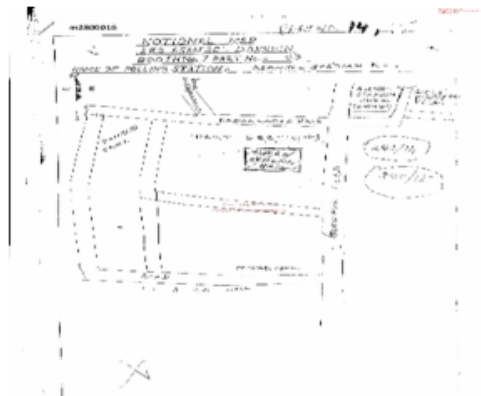

নির্বাচক নিবন্ধন আধিকারিকের স্বাক্ষর

Nazri Naksha

Google Map View

Polling Station Building Front View

Polling Station Front View

Cad View

Key MAP View

1 নাম : উর্মিলা কুমারী স্বামীর নাম: গণেশ যাদব বাড়ির নং : রাধানগর রোড বয়স : 20 লিঙ্গ : মহিলা	ANG2502318 ফটো উপলব্ধ	2 নাম : দীপক শাউ পিতার নাম: সঞ্জয় শাউ বাড়ির নং : রাধা নগর রোড বয়স : 22 লিঙ্গ : পুরুষ	ANG2481158 ফটো উপলব্ধ	3 নাম : মিন্কা মন্ডল স্বামীর নাম: ভূপেশ সিংহ বাড়ির নং : সুখমণি নিবাস বয়স : 38 লিঙ্গ : মহিলা	KNS2142867 ফটো উপলব্ধ
4 নাম : রবি রঞ্জন কুমার পিতার নাম: বিলাস যাদব বাড়ির নং : এন0014 বয়স : 47 লিঙ্গ : পুরুষ	ANG1555697 ফটো উপলব্ধ	5 নাম : পিন্ধি সাও স্বামীর নাম: রবিরঞ্জন কুমার বাড়ির নং : এন0014 বয়স : 38 লিঙ্গ : মহিলা	ANG1241439 ফটো উপলব্ধ	6 নাম : মিনিকা দেবী স্বামীর নাম: বিলাস যাদব বাড়ির নং : n0238 বয়স : 55 লিঙ্গ : মহিলা	ANG0919530 ফটো উপলব্ধ
7 নাম : রাম প্রবেশ যাদব পিতার নাম: বিলাস যাদব বাড়ির নং : n0238 বয়স : 45 লিঙ্গ : পুরুষ	MKF2851277 ফটো উপলব্ধ	8 নাম : পিংকি যাদব স্বামীর নাম: রাম প্রবেশ যাদব বাড়ির নং : n0238 বয়স : 37 লিঙ্গ : মহিলা	ANG0919548 ফটো উপলব্ধ	9 নাম : সুলেখা দেবী স্বামীর নাম: অশোক কুমার যাদব বাড়ির নং : n0213 বয়স : 45 লিঙ্গ : মহিলা	MKF2850998 ফটো উপলব্ধ
10 নাম : পুতুল দেবী পিতার নাম: দিলিপ যাদব বাড়ির নং : n0216 বয়স : 44 লিঙ্গ : মহিলা	MKF2851020 ফটো উপলব্ধ	11 নাম : গীতা দেবী স্বামীর নাম: রাম রতন সাহ বাড়ির নং : n0217 বয়স : 47 লিঙ্গ : মহিলা	ANG0920629 ফটো উপলব্ধ	12 নাম : রাম রতন সাহ পিতার নাম: গোবিন্দ সাহ বাড়ির নং : n0217 বয়স : 47 লিঙ্গ : পুরুষ	MKF2851038 ফটো উপলব্ধ
13 নাম : ভয়রী সাউ পিতার নাম: চন্দর সাউ বাড়ির নং : n0217 বয়স : 43 লিঙ্গ : পুরুষ	ANG1384650 ফটো উপলব্ধ	14 নাম : সরিতা দেবী স্বামীর নাম: ভয়রী সাউ বাড়ির নং : n0217 বয়স : 39 লিঙ্গ : মহিলা	ANG1384668 ফটো উপলব্ধ	15 নাম : হেমা দেবী পিতার নাম: রামরতন বাড়ির নং : n0217 বয়স : 30 লিঙ্গ : মহিলা	ANG1384551 ফটো উপলব্ধ
16 নাম : মান্দি দেবী স্বামীর নাম: রামশঙ্কর ভাৰ্মা বাড়ির নং : n0229 বয়স : 45 লিঙ্গ : মহিলা	MKF2851178 ফটো উপলব্ধ	17 নাম : রীনা দেবী পিতার নাম: অকীল যাদব বাড়ির নং : n0219 বয়স : 49 লিঙ্গ : মহিলা	MKF2851053 ফটো উপলব্ধ	18 নাম : প্রতিমা দেবী স্বামীর নাম: মনোগো যাদব বাড়ির নং : n0227 বয়স : 49 লিঙ্গ : মহিলা	MKF2851152 ফটো উপলব্ধ
19 নাম : মন্দো দেবী স্বামীর নাম: পল্লু মিশ্র বাড়ির নং : n0222 বয়স : 48 লিঙ্গ : মহিলা	MKF2851087 ফটো উপলব্ধ	20 নাম : ববিতা দেবী স্বামীর নাম: শাহিন্দ্র সিং বাড়ির নং : n0223 বয়স : 44 লিঙ্গ : মহিলা	MKF2851095 ফটো উপলব্ধ	21 নাম : অক্ষিত রাজ মায়ের নাম: সুনীতা সিংহ বাড়ির নং : সরস্বতী কুঞ্জ বয়স : 22 লিঙ্গ : পুরুষ	ANG2417038 ফটো উপলব্ধ
22 নাম : রীনা অধিকারী স্বামীর নাম: আশীষ অধিকারী বাড়ির নং : 3 বয়স : 51 লিঙ্গ : মহিলা	ANG0921874 ফটো উপলব্ধ	23 নাম : পবন কুমার পিতার নাম: শ্ব কুমার সিংহ বাড়ির নং : সারসেরতী কুঞ্জ বয়স : 46 লিঙ্গ : পুরুষ	ANG2017994 ফটো উপলব্ধ	24 নাম : কাজল কুমারী পিতার নাম: যমুনা সিংহ বাড়ির নং : 00 খাটাল বয়স : 24 লিঙ্গ : মহিলা	ANG2417723 ফটো উপলব্ধ
25 নাম : মালতী কুরমী পিতার নাম: জয়দেব কুরমী বাড়ির নং : n0259 বয়স : 34 লিঙ্গ : মহিলা	ANG0919381 ফটো উপলব্ধ	26 নাম : শোভা কুরমী স্বামীর নাম: জয়দেব কুরমী বাড়ির নং : n0260 বয়স : 55 লিঙ্গ : মহিলা	BCQ4040218 ফটো উপলব্ধ	27 নাম : আফজল খান পিতার নাম: মামুদ খান বাড়ির নং : n0282 বয়স : 35 লিঙ্গ : পুরুষ	ANG0764472 ফটো উপলব্ধ
28 নাম : অমিত কুমার চৌরশিয়া পিতার নাম: প্রবেশ চৌরশিয়া বাড়ির নং : n0196 বয়স : 40 লিঙ্গ : পুরুষ	MKF2850824 ফটো উপলব্ধ	29 নাম : ঋতিক চৌরশিয়া পিতার নাম: উমেশ চৌরশিয়া বাড়ির নং : তালপোখরিয়া অখারা বয়স : 22 লিঙ্গ : পুরুষ	ANG2478840 ফটো উপলব্ধ	30 নাম : উমা শংকর চৌরশিয়া পিতার নাম: কেশো প্রসাদ চৌরশিয়া বাড়ির নং : n0103 বয়স : 52 লিঙ্গ : পুরুষ	ANG1814599 ফটো উপলব্ধ