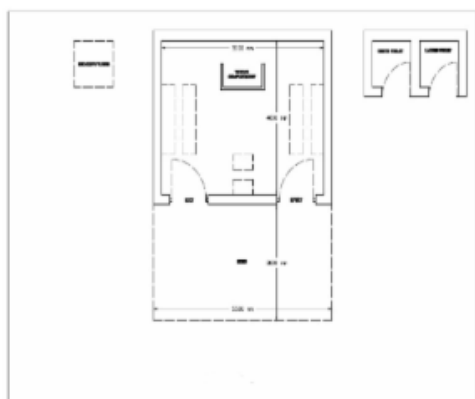

নির্বাচক নিবন্ধন আধিকারিকের স্বাক্ষর

Nazri Naksha

Google Map View

Polling Station Building Front View

Polling Station Front View

Cad View

Key MAP View

1 নাম : পার্বতী দেবী স্বামীর নাম: পিন্টু কুমার প্রসাদ বাড়ির নং : 95 বয়স : 34 লিঙ্গ : মহিলা	ANG1893957	#2 নাম : সঞ্জীব গুপ্ত পিতার নাম: বাবুলাল গুপ্ত বাড়ির নং : n0201 বয়স : 37 লিঙ্গ : পুরুষ	ANG1296961	3 নাম : শম্পা গুপ্ত পিতার নাম: বাবুলাল গুপ্ত বাড়ির নং : n0201 বয়স : 37 লিঙ্গ : মহিলা	ANG1012350
4 নাম : উর্মিলা দেবী স্বামীর নাম: আবুলাল বাড়ির নং : n0201 বয়স : 59 লিঙ্গ : মহিলা	ANG0704312	5 নাম : বিংকি দেবী স্বামীর নাম: হিরে রাম প্রসাদ বাড়ির নং : n0812 বয়স : 37 লিঙ্গ : মহিলা	ANG1154202	6 নাম : সলুচনা দেবী স্বামীর নাম: কৃষ্ণানন্দ বা বাড়ির নং : n0400 বয়স : 37 লিঙ্গ : মহিলা	MKF1869759
7 নাম : কল্যানী দেবী স্বামীর নাম: সন্দেপ কুমার প্রসাদ বাড়ির নং : n0008 বয়স : 35 লিঙ্গ : মহিলা	ANG1012541	8 নাম : সহদেব মাহাত পিতার নাম: মোহন মাহাত বাড়ির নং : n0008 বয়স : 70 লিঙ্গ : পুরুষ	MKF0415653	9 নাম : পুষ্পা মাহাত স্বামীর নাম: কানাই মাহাত বাড়ির নং : n0008 বয়স : 59 লিঙ্গ : মহিলা	MKF1255611
10 নাম : সঞ্জীব কুমার প্রসাদ পিতার নাম: মহাবীর মাহাত বাড়ির নং : n0008 বয়স : 46 লিঙ্গ : পুরুষ	MKF0415703	11 নাম : মীনা দেবী স্বামীর নাম: সঞ্জীব কুমার প্রসাদ বাড়ির নং : n0008 বয়স : 37 লিঙ্গ : মহিলা	ANG0704221	12 নাম : বিনোদ ভূমি পিতার নাম: সুখারী ভূমি বাড়ির নং : n0008 বয়স : 37 লিঙ্গ : পুরুষ	MKF2529675
13 নাম : মঞ্জু দেবী স্বামীর নাম: বিনোদ ভূমি বাড়ির নং : n0008 বয়স : 46 লিঙ্গ : মহিলা	MKF2529667	#2 14 নাম : সন্তোষ প্রসাদ পিতার নাম: সহদেব প্রসাদ বাড়ির নং : n0008 বয়স : 45 লিঙ্গ : পুরুষ	MKF1162700	15 নাম : রুপম প্রসাদ স্বামীর নাম: সন্তোষ প্রসাদ বাড়ির নং : n0008 বয়স : 33 লিঙ্গ : মহিলা	ANG1296953
16 নাম : দীপক প্রসাদ পিতার নাম: কানাইয়া প্রসাদ বাড়ির নং : n0008 বয়স : 41 লিঙ্গ : পুরুষ	MKF2323582	17 নাম : দীপঙ্কর প্রসাদ পিতার নাম: কানাই প্রসাদ মাহাতো বাড়ির নং : n0008 বয়স : 32 লিঙ্গ : পুরুষ	ANG1296896	18 নাম : সন্দেপ কুমার প্রসাদ পিতার নাম: মহাবীর প্রসাদ বাড়ির নং : n0008 বয়স : 46 লিঙ্গ : পুরুষ	MKF2323574
19 নাম : সাবিত্রী দেবী স্বামীর নাম: নাথুনি প্রসাদ বাড়ির নং : 95 বয়স : 61 লিঙ্গ : মহিলা	ANG1131580	20 নাম : মুকেশ কুমার পিতার নাম: সুরেশ শর্মা বাড়ির নং : n0383 বয়স : 40 লিঙ্গ : পুরুষ	ANG1008481	21 নাম : নিষ্কণ্ঠা রয় পিতার নাম: অজয় রয় বাড়ির নং : N100 বয়স : 25 লিঙ্গ : পুরুষ	ANG2112233
22 নাম : রাজীব মন্ডল পিতার নাম: সশীল মন্ডল বাড়ির নং : n0123 বয়স : 44 লিঙ্গ : পুরুষ	MKF1990886	23 নাম : সনিভা দেবী স্বামীর নাম: বিদ্যানন্দ প্রসাদ বাড়ির নং : n0817 বয়স : 37 লিঙ্গ : মহিলা	ANG0110544	24 নাম : রানী প্রসাদ স্বামীর নাম: দীপক প্রসাদ বাড়ির নং : n0008 বয়স : 32 লিঙ্গ : মহিলা	ANG1722131
25 নাম : ত্রিপুর রুদ্র পিতার নাম: তপন কুমার রুদ্র বাড়ির নং : N003 বয়স : 24 লিঙ্গ : পুরুষ	ANG2112357	26 নাম : অভিজিত শান্তিকারী পিতার নাম: পরিমল শান্তিকারী বাড়ির নং : n0430 বয়স : 42 লিঙ্গ : পুরুষ	MKF2341386	27 নাম : শিব নাথ চৌবে পিতার নাম: শিব কুমার চৌবে বাড়ির নং : n0190 বয়স : 38 লিঙ্গ : পুরুষ	MKF2837946
28 নাম : ললিতা নামতীর্থ স্বামীর নাম: রাজীব মণ্ডল বাড়ির নং : নং154 বয়স : 45 লিঙ্গ : মহিলা	DZD1315688	29 নাম : নীরা দেবী স্বামীর নাম: মিথিলেশ কুমার সিং বাড়ির নং : হাউস নামে - মিনি হাউস বয়স : 65 লিঙ্গ : মহিলা	MKF2718120	30 নাম : উর্মিলা দেবী স্বামীর নাম: রাজীব কুমার সিং বাড়ির নং : হাউস নামে - মিনি হাউস বয়স : 37 লিঙ্গ : মহিলা	ANG1262724