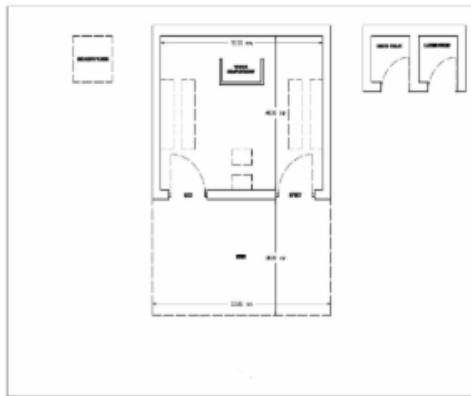

নির্বাচক নিবন্ধন আধিকারিকের স্বাক্ষর

Nazri Naksha

Google Map View

Polling Station Building Front View

Polling Station Front View

Cad View

Key MAP View

1	ANG1722347	ফটো উপলব্ধ	নাম : অঙ্কন দত্ত পিতার নাম: প্রতীম দত্ত বাড়ির নং : n0105 বয়স : 28 লিঙ্গ : পুরুষ	2	ANG1449446	ফটো উপলব্ধ	নাম : জৈনাব পরভিন স্বামীর নাম: মহঃ ওয়াসিম ইকবাল বাড়ির নং : n0125 বয়স : 32 লিঙ্গ : মহিলা	3	MKF2323988	ফটো উপলব্ধ	নাম : মহম্মদ ওয়াসীম ইকবাল পিতার নাম: ফতেমহম্মদ বাড়ির নং : n0125 বয়স : 42 লিঙ্গ : পুরুষ
4	WB/38/259/336105	ফটো উপলব্ধ	নাম : মহঃ শমিম পিতার নাম: ফতে মহম্মদ খান বাড়ির নং : n0125 বয়স : 49 লিঙ্গ : পুরুষ	5	MKF2911469	ফটো উপলব্ধ	নাম : সুনিতা দেবী স্বামীর নাম: বিনোদ কুমার যাদব বাড়ির নং : n0190 বয়স : 39 লিঙ্গ : মহিলা	6	MKF2325470	ফটো উপলব্ধ	নাম : মহঃ সাবীর উদ্দিন পিতার নাম: মহঃ সেলিমউদ্দিন বাড়ির নং : n0139 বয়স : 39 লিঙ্গ : পুরুষ
S 7	WB/38/259/336067	ফটো উপলব্ধ	নাম : মহঃ সামিমউদ্দিন পিতার নাম: মহঃ সেলিমউদ্দিন বাড়ির নং : n0139 বয়স : 50 লিঙ্গ : পুরুষ	8	WB/38/259/336212	ফটো উপলব্ধ	নাম : সায়াবা স্বামীর নাম: ফতে মহম্মদ খান বাড়ির নং : n0125 বয়স : 39 লিঙ্গ : মহিলা	9	MKF1253483	ফটো উপলব্ধ	নাম : প্রতীপ কুমার দত্ত পিতার নাম: নলিনীভূষণ দত্ত বাড়ির নং : n0105 বয়স : 64 লিঙ্গ : পুরুষ
10	WB/38/259/336042	ফটো উপলব্ধ	নাম : নুরজাহান বেগম স্বামীর নাম: মহঃসলিমুদ্দীন বাড়ির নং : n0139 বয়স : 69 লিঙ্গ : মহিলা	11	ANG2049740	ফটো উপলব্ধ	নাম : মহঃসলিমুদ্দীন পিতার নাম: ফতে মহম্মদ বাড়ির নং : n0139 বয়স : 74 লিঙ্গ : পুরুষ	12	MKF1253541	ফটো উপলব্ধ	নাম : মোহাম্মদ সরাজুদ্দিন পিতার নাম: মোহাম্মদ সলিমুদ্দিন বাড়ির নং : n0139 বয়স : 45 লিঙ্গ : পুরুষ
13	MKF2325488	ফটো উপলব্ধ	নাম : মুসারত জাহাম পিতার নাম: মোহাম্মদ সলিমুদ্দিন বাড়ির নং : n0139 বয়স : 42 লিঙ্গ : মহিলা	14	ANG2246502	ফটো উপলব্ধ	নাম : মহম্মদ আমন পিতার নাম: মহম্মদ আলিমুদ্দিন আনসারী বাড়ির নং : নং. 165 বয়স : 23 লিঙ্গ : পুরুষ	15	MKF1253517	ফটো উপলব্ধ	নাম : প্রতীক দত্ত পিতার নাম: নলিনীভূষণ দত্ত বাড়ির নং : n0105 বয়স : 66 লিঙ্গ : পুরুষ
16	MKF0418202	ফটো উপলব্ধ	নাম : অনিল কুমার পিতার নাম: গিরীশ চন্দ্র দত্ত বাড়ির নং : n0105 বয়স : 81 লিঙ্গ : পুরুষ	17	MKF1253459	ফটো উপলব্ধ	নাম : শান্তা দত্ত স্বামীর নাম: প্রতীক দত্ত বাড়ির নং : n0105 বয়স : 59 লিঙ্গ : মহিলা	18	MKF2324341	ফটো উপলব্ধ	নাম : ভারতী দত্ত স্বামীর নাম: প্রতীপ কুমার দত্ত বাড়ির নং : n0105 বয়স : 59 লিঙ্গ : মহিলা
19	ANG0840140	ফটো উপলব্ধ	নাম : প্রদীপ্ত দত্ত পিতার নাম: প্রতীক দত্ত বাড়ির নং : n0105 বয়স : 35 লিঙ্গ : পুরুষ	20	ANG2423846	ফটো উপলব্ধ	নাম : মীতালী চার স্বামীর নাম: কৌশিক চার বাড়ির নং : বৈল্লাব বাদ বয়স : 23 লিঙ্গ : মহিলা	21	ANG1792100	ফটো উপলব্ধ	নাম : শীতল দেবী স্বামীর নাম: সুরজ মাহান্তে বাড়ির নং : n0081 বয়স : 32 লিঙ্গ : মহিলা
22	ANG1013119	ফটো উপলব্ধ	নাম : সোমা দত্ত স্বামীর নাম: প্রতীম দত্ত বাড়ির নং : n0105 বয়স : 55 লিঙ্গ : মহিলা	23	ANG0231258	ফটো উপলব্ধ	নাম : বেনজির সামিম স্বামীর নাম: মহঃ সামিমউদ্দিন বাড়ির নং : n0031 বয়স : 44 লিঙ্গ : মহিলা	24	MKF0417105	ফটো উপলব্ধ	নাম : সত্যব্রত অধিকারী পিতার নাম: কৃষ্ণপদ অধিকারী বাড়ির নং : n0031 বয়স : 69 লিঙ্গ : পুরুষ
25	MKF2375426	ফটো উপলব্ধ	নাম : অনিতা অধিকারী স্বামীর নাম: সত্যব্রত অধিকারী বাড়ির নং : n0031 বয়স : 43 লিঙ্গ : মহিলা	26	MKF1253509	ফটো উপলব্ধ	নাম : বুদ্ধদেব আচার্য্য অন্যান্য: নীতিশ আচার্য্য বাড়ির নং : n0089 বয়স : 47 লিঙ্গ : পুরুষ	27	MKF0417261	ফটো উপলব্ধ	নাম : অমলেন্দু আচার্য্য পিতার নাম: নীতিশচন্দ্র আচার্য্য বাড়ির নং : n0089 বয়স : 69 লিঙ্গ : পুরুষ
28	MKF2324069	ফটো উপলব্ধ	নাম : পলাশ আচার্য্য পিতার নাম: শিবনাথ আচার্য্য বাড়ির নং : n0083 বয়স : 49 লিঙ্গ : পুরুষ	29	ANG1154343	ফটো উপলব্ধ	নাম : ময়ূখ আচার্য্য পিতার নাম: চণ্ডীদাস আচার্য্য বাড়ির নং : n0030 বয়স : 33 লিঙ্গ : পুরুষ	30	MKF0417147	ফটো উপলব্ধ	নাম : কাকলী আচার্য্য স্বামীর নাম: নন্দদুলাল আচার্য্য বাড়ির নং : n0030 বয়স : 57 লিঙ্গ : মহিলা