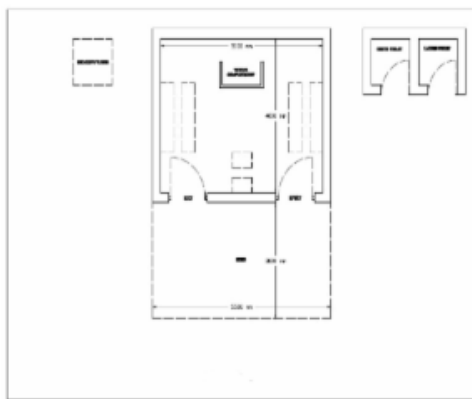

নির্বাচক নিবন্ধন আধিকারিকের স্বাক্ষর

Nazri Naksha

Google Map View

Polling Station Building Front View

Polling Station Front View

Cad View

Key MAP View

| | | | | | |
|------------------------------------------------------------------------------------------------------------------|--------------------------|-----------------------------------------------------------------------------------------------------------------------------|--------------------------|----------------------------------------------------------------------------------------------------------------------|--------------------------|
| 1 নাম : জগদীশ লাল পিতার নাম: তারণী লাল বাড়ির নং : n0091 বয়স : 79 লিঙ্গ : পুরুষ | MKF2399111 ফটো উপলব্ধ | 2 নাম : পবন লাল পিতার নাম: জগদীশ লাল বাড়ির নং : n0091 বয়স : 50 লিঙ্গ : পুরুষ | ANG1449685 ফটো উপলব্ধ | 3 নাম : কান্তি দেবী স্বামীর নাম: হরলাল প্রসাদ বাড়ির নং : n0084 বয়স : 60 লিঙ্গ : মহিলা | ANG1840693 ফটো উপলব্ধ |
| 4 নাম : উর্মিলা দেবী স্বামীর নাম: জগদীশ লাল বাড়ির নং : n0090 বয়স : 74 লিঙ্গ : মহিলা | ANG1154459 ফটো উপলব্ধ | 5 নাম : মনোজ কুমার পিতার নাম: রুপনারায়ন প্রসাদ বাড়ির নং : n0279 বয়স : 40 লিঙ্গ : পুরুষ | ANG1449594 ফটো উপলব্ধ | 6 নাম : মমতা স্বামীর নাম: দিলীপ কুমার প্রসাদ বাড়ির নং : n0087 বয়স : 40 লিঙ্গ : মহিলা | ANG1449768 ফটো উপলব্ধ |
| 7 নাম : শান্তি দেবী স্বামীর নাম: রুপ নারায়ন প্রসাদ বাড়ির নং : n0302 বয়স : 65 লিঙ্গ : মহিলা | ANG0683177 ফটো উপলব্ধ | 8 নাম : রাজেশ বাউরি পিতার নাম: পরেশ বাউরি বাড়ির নং : বয়স : 27 লিঙ্গ : পুরুষ | ANG1990241 ফটো উপলব্ধ | 9 নাম : কমলাবতী দেবী স্বামীর নাম: সকল দীপ সিং বাড়ির নং : n0295 বয়স : 59 লিঙ্গ : মহিলা | MKF2712040 ফটো উপলব্ধ |
| 10 নাম : লক্ষী দেবী স্বামীর নাম: পবন লাল বাড়ির নং : n0091 বয়স : 45 লিঙ্গ : মহিলা | ANG1599026 ফটো উপলব্ধ | 11 নাম : নিহাৰী মন্ডল স্বামীর নাম: কাদল মন্ডল বাড়ির নং : বয়স : 29 লিঙ্গ : মহিলা | ANG1989953 ফটো উপলব্ধ | 12 নাম : মেঘা বাউরি পিতার নাম: সুজিত বাউরি বাড়ির নং : বয়স : 25 লিঙ্গ : মহিলা | ANG1990100 ফটো উপলব্ধ |
| 13 নাম : সায়ন্তন ঘোষাল পিতার নাম: শান্তনু ঘোষাল বাড়ির নং : বয়স : 25 লিঙ্গ : পুরুষ | ANG1989854 ফটো উপলব্ধ | 14 নাম : জবা লাহা স্বামীর নাম: স্বপন লাহা বাড়ির নং : বয়স : 27 লিঙ্গ : মহিলা | ANG1990035 ফটো উপলব্ধ | 15 নাম : জ্যোতি মুদি কোড়া পিতার নাম: কার্তিক মুদি কোড়া বাড়ির নং : বয়স : 25 লিঙ্গ : মহিলা | ANG1989995 ফটো উপলব্ধ |
| 16 নাম : প্রিয়ঙ্কা বাউরি পিতার নাম: রঞ্জিত বাউরি বাড়ির নং : বয়স : 25 লিঙ্গ : মহিলা | ANG1990324 ফটো উপলব্ধ | 17 নাম : অমিত কুমার সাউ পিতার নাম: কৃষ্ণ ভগবান সাউ বাড়ির নং : বয়স : 25 লিঙ্গ : পুরুষ | ANG1990225 ফটো উপলব্ধ | 18 নাম : নীলম দাশগুপ্ত পিতার নাম: অলোক দাশগুপ্ত বাড়ির নং : বয়স : 25 লিঙ্গ : মহিলা | ANG1989979 ফটো উপলব্ধ |
| 19 নাম : জ্যোতি মালাকার পিতার নাম: দীপু মালাকার বাড়ির নং : বয়স : 26 লিঙ্গ : মহিলা | ANG1990274 ফটো উপলব্ধ | 20 নাম : প্রবীর কুমার ব্যানার্জী পিতার নাম: প্রফুল্ল কুমার ব্যানার্জী বাড়ির নং : n0031 বয়স : 67 লিঙ্গ : পুরুষ | MKF2698967 ফটো উপলব্ধ | 21 নাম : আন্বা ব্যানার্জী স্বামীর নাম: প্রবীর কুমার ব্যানার্জী বাড়ির নং : n0031 বয়স : 60 লিঙ্গ : মহিলা | MKF0458257 ফটো উপলব্ধ |
| 22 নাম : রাজ ব্যানার্জী পিতার নাম: প্রবীর কুমার ব্যানার্জী বাড়ির নং : n0031 বয়স : 37 লিঙ্গ : পুরুষ | MKF2909109 ফটো উপলব্ধ | 23 নাম : গীতা অধিকারী স্বামীর নাম: মনোরঞ্জন অধিকারী বাড়ির নং : n0017 বয়স : 76 লিঙ্গ : মহিলা | MKF2698546 ফটো উপলব্ধ | 24 নাম : শুভাশীষ আদক পিতার নাম: অসীম কুমার আদক বাড়ির নং : n0290 বয়স : 41 লিঙ্গ : পুরুষ | MKF2371680 ফটো উপলব্ধ |
| 25 নাম : দেবশীষ আদক পিতার নাম: অসীম কুমার আদক বাড়ির নং : n0292 বয়স : 48 লিঙ্গ : পুরুষ | MKF2371664 ফটো উপলব্ধ | 26 নাম : আশা কউর স্বামীর নাম: কৃষ্ণা সিং বাড়ির নং : নং 138 বয়স : 32 লিঙ্গ : মহিলা | ANG2246312 ফটো উপলব্ধ | 27 নাম : মুন্নি কুমারী দে স্বামীর নাম: রাজেশ দে বাড়ির নং : নং 140 বয়স : 27 লিঙ্গ : মহিলা | ANG2246437 ফটো উপলব্ধ |
| 28 নাম : মনজিত কৌর স্বামীর নাম: হরবিন্দর সিং বাড়ির নং : n0162 বয়স : 66 লিঙ্গ : মহিলা | MKF2328466 ফটো উপলব্ধ | 29 নাম : গুরদয়াল সিংহ পিতার নাম: হরবিন্দর সিংহ বাড়ির নং : n0162 বয়স : 46 লিঙ্গ : পুরুষ | MKF2328458 ফটো উপলব্ধ | 30 নাম : আশীষ গুপ্ত পিতার নাম: রবীন্দ্রনাথ গুপ্ত বাড়ির নং : n0047 বয়স : 50 লিঙ্গ : পুরুষ | MKF2701548 ফটো উপলব্ধ |