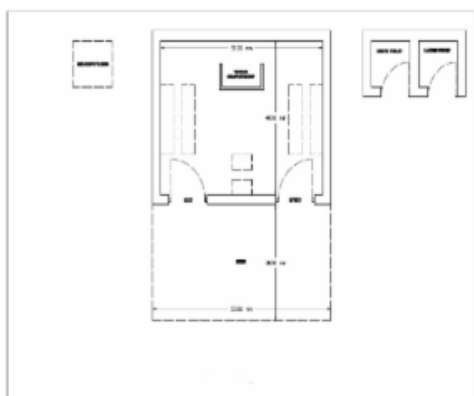

নির্বাচক নিবন্ধন আধিকারিকের স্বাক্ষর

Nazri Naksha

Google Map View

Polling Station Building Front View

Polling Station Front View

Cad View

Key MAP View

1 নাম : সুধা দেবী স্বামীর নাম : সঞ্জয় ভগৎ বাড়ির নং : n0256 বয়স : 45 লিঙ্গ : মহিলা	ANG1659945 ফটো উপলব্ধ	2 নাম : রবি আচাৰ্য পিতার নাম : সুবোধ কুমার আচাৰ্য বাড়ির নং : নবঘন্টি বয়স : 46 লিঙ্গ : পুরুষ	ANG1982636 ফটো উপলব্ধ	3 নাম : প্রতিমা বাউরি পিতার নাম : লক্ষীকান্ত বাউরি বাড়ির নং : বয়স : 28 লিঙ্গ : মহিলা	ANG1991017 ফটো উপলব্ধ
4 নাম : মনিকা শর্মা পিতার নাম : জনক রাজ শর্মা বাড়ির নং : বয়স : 28 লিঙ্গ : মহিলা	ANG1990977 ফটো উপলব্ধ	5 নাম : আলিশা হান্না স্বামীর নাম : সৌভাগ্য কুমার দিবিশেকর বাড়ির নং : n01199 বয়স : 30 লিঙ্গ : মহিলা	ANG1014232 ফটো উপলব্ধ	6 নাম : মিথিলেশ কুমার প্রসাদ পিতার নাম : কেদার নাথ প্রসাদ বাড়ির নং : n0004 বয়স : 57 লিঙ্গ : পুরুষ	ANG1298207 ফটো উপলব্ধ
7 নাম : মুন্না প্রসাদ পিতার নাম : কেদার নাথ প্রসাদ বাড়ির নং : n0004 বয়স : 39 লিঙ্গ : পুরুষ	ANG1298215 ফটো উপলব্ধ	8 নাম : রাজু কুমার প্রসাদ পিতার নাম : কেদারনাথ প্রসাদ বাড়ির নং : n0004 বয়স : 40 লিঙ্গ : পুরুষ	MKF2702173 ফটো উপলব্ধ	9 নাম : রিকি দেওয়ান পিতার নাম : প্রদীপ দেওয়ান বাড়ির নং : বয়স : 25 লিঙ্গ : পুরুষ	ANG1991686 ফটো উপলব্ধ
10 নাম : অপর্ণা পাতর স্বামীর নাম : রাবন পাতর বাড়ির নং : বয়স : 25 লিঙ্গ : মহিলা	ANG1991058 ফটো উপলব্ধ	#2 11 নাম : শ্ৰীমতা মন্ডল পিতার নাম : ভূদেব মন্ডল বাড়ির নং : বয়স : 26 লিঙ্গ : মহিলা	ANG1991181 ফটো উপলব্ধ	12 নাম : প্রিয়ঙ্কা শর্মা পিতার নাম : জনক রাজ শর্মা বাড়ির নং : বয়স : 26 লিঙ্গ : মহিলা	ANG1990936 ফটো উপলব্ধ
13 নাম : সোনালী বাউরি মায়ের নাম : শ্রী মতী রানু বাউরি বাড়ির নং : বয়স : 25 লিঙ্গ : মহিলা	ANG1994524 ফটো উপলব্ধ	14 নাম : বিজয় বাউরি মায়ের নাম : শ্রী মতী রানু বাউরি বাড়ির নং : বয়স : 28 লিঙ্গ : পুরুষ	ANG2003903 ফটো উপলব্ধ	15 নাম : রিন্টু ঘোষ পিতার নাম : প্রদীপ ঘোষ বাড়ির নং : বয়স : 25 লিঙ্গ : পুরুষ	ANG1991306 ফটো উপলব্ধ
16 নাম : বিজয় পাতর পিতার নাম : আদেশ পাতর বাড়ির নং : বয়স : 25 লিঙ্গ : পুরুষ	ANG1991157 ফটো উপলব্ধ	17 নাম : মৃত্যঞ্জয় মন্ডল পিতার নাম : সন্তোষ মন্ডল বাড়ির নং : বয়স : 25 লিঙ্গ : পুরুষ	ANG1991215 ফটো উপলব্ধ	18 নাম : রানী অগ্রয়াল স্বামীর নাম : সোনু অগ্রয়াল বাড়ির নং : নং157 বয়স : 33 লিঙ্গ : মহিলা	ANG2196871 ফটো উপলব্ধ
19 নাম : স্বপন আচার্য্য পিতার নাম : সুবোধ কুমার আচার্য্য বাড়ির নং : বয়স : 45 লিঙ্গ : পুরুষ	MKF2517936 ফটো উপলব্ধ	20 নাম : মানসী আচার্য্য স্বামীর নাম : মানবেন্দ্র আচার্য্য বাড়ির নং : বয়স : 35 লিঙ্গ : মহিলা	ANG1413137 ফটো উপলব্ধ	21 নাম : মনবেন্দ্র আচার্য্য পিতার নাম : সুবোধ আচার্য্য বাড়ির নং : বয়স : 49 লিঙ্গ : পুরুষ	ANG2012250 ফটো উপলব্ধ
22 নাম : কীরণ কুমারী পিতার নাম : রাজেশ যাদব বাড়ির নং : নং 165 বয়স : 23 লিঙ্গ : মহিলা	ANG2246163 ফটো উপলব্ধ	23 নাম : পুষ্প রানী গঙ্গোপাধ্যায় স্বামীর নাম : বাসুদেব গঙ্গোপাধ্যায় বাড়ির নং : n0094 বয়স : 74 লিঙ্গ : মহিলা	MKF0722496 ফটো উপলব্ধ	24 নাম : শরতচন্দ্র গরাই পিতার নাম : রামপ্রসাদ গরাই বাড়ির নং : n0006 বয়স : 34 লিঙ্গ : পুরুষ	ANG0840801 ফটো উপলব্ধ
25 নাম : জবা গরাই স্বামীর নাম : শরত চন্দ্র গরাই বাড়ির নং : n0006 বয়স : 30 লিঙ্গ : মহিলা	ANG1599398 ফটো উপলব্ধ	26 নাম : চায়না গরাই স্বামীর নাম : হারাধন গরাই বাড়ির নং : n0006 বয়স : 32 লিঙ্গ : মহিলা	ANG1450691 ফটো উপলব্ধ	27 নাম : সাধনী গরাই স্বামীর নাম : রামপ্রসাদ গরাই বাড়ির নং : n0006 বয়স : 55 লিঙ্গ : মহিলা	MKF0727008 ফটো উপলব্ধ
28 নাম : হারাধন গড়াই পিতার নাম : রামপ্রসাদ গড়াই বাড়ির নং : n0006 বয়স : 40 লিঙ্গ : পুরুষ	MKF2838803 ফটো উপলব্ধ	29 নাম : রামপ্রসাদ গড়াই পিতার নাম : শিবু গড়াই বাড়ির নং : n0006 বয়স : 63 লিঙ্গ : পুরুষ	MKF0460626 ফটো উপলব্ধ	30 নাম : সন্দীপ গুপ্ত ভায়া পিতার নাম : সুখেন্দ্র নাথ গুপ্ত ভায়া বাড়ির নং : n0118 বয়স : 51 লিঙ্গ : পুরুষ	MKF2526465 ফটো উপলব্ধ