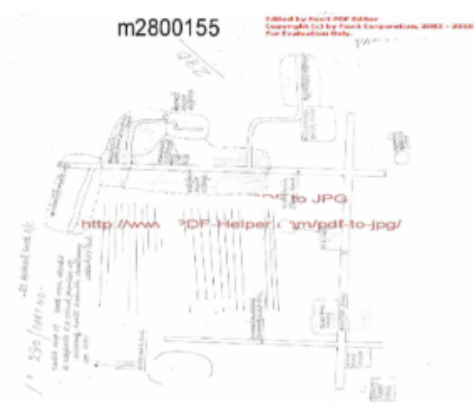

নির্বাচক নিবন্ধন আধিকারিকের স্বাক্ষর

Nazri Naksha

Google Map View

Polling Station Building Front View

Polling Station Front View

Cad View

Key MAP View

1 নাম : সুধা দেবী স্বামীর নাম : সঞ্জয় ভগৎ বাড়ির নং : n0256 বয়স : 45 লিঙ্গ : মহিলা	ANG1659945 ফটো উপলব্ধ	2 নাম : রবি আচাৰ্য পিতার নাম : সুবোধ কুমার আচাৰ্য বাড়ির নং : নবঘন্টি বয়স : 46 লিঙ্গ : পুরুষ	ANG1982636 ফটো উপলব্ধ	3 নাম : প্রতিমা বাউরি পিতার নাম : লক্ষীকান্ত বাউরি বাড়ির নং : বয়স : 28 লিঙ্গ : মহিলা	ANG1991017 ফটো উপলব্ধ
4 নাম : মনিকা শর্মা পিতার নাম : জনক রাজ শর্মা বাড়ির নং : বয়স : 28 লিঙ্গ : মহিলা	ANG1990977 ফটো উপলব্ধ	5 নাম : আলিশা হান্না স্বামীর নাম : সৌভাগ্য কুমার দিবিশেকর বাড়ির নং : n01199 বয়স : 30 লিঙ্গ : মহিলা	ANG1014232 ফটো উপলব্ধ	6 নাম : মিথিলেশ কুমার প্রসাদ পিতার নাম : কেদার নাথ প্রসাদ বাড়ির নং : n0004 বয়স : 57 লিঙ্গ : পুরুষ	ANG1298207 ফটো উপলব্ধ
7 নাম : মুন্না প্রসাদ পিতার নাম : কেদার নাথ প্রসাদ বাড়ির নং : n0004 বয়স : 39 লিঙ্গ : পুরুষ	ANG1298215 ফটো উপলব্ধ	8 নাম : রাজু কুমার প্রসাদ পিতার নাম : কেদারনাথ প্রসাদ বাড়ির নং : n0004 বয়স : 40 লিঙ্গ : পুরুষ	MKF2702173 ফটো উপলব্ধ	9 নাম : রিকি দেওয়ান পিতার নাম : প্রদীপ দেওয়ান বাড়ির নং : বয়স : 25 লিঙ্গ : পুরুষ	ANG1991686 ফটো উপলব্ধ
10 নাম : অপর্ণা পাতর স্বামীর নাম : রাবন পাতর বাড়ির নং : বয়স : 25 লিঙ্গ : মহিলা	ANG1991058 ফটো উপলব্ধ	#2 11 নাম : শ্ৰীমতা মন্ডল পিতার নাম : ভূদেব মন্ডল বাড়ির নং : বয়স : 26 লিঙ্গ : মহিলা	ANG1991181 ফটো উপলব্ধ	12 নাম : প্রিয়ঙ্কা শর্মা পিতার নাম : জনক রাজ শর্মা বাড়ির নং : বয়স : 26 লিঙ্গ : মহিলা	ANG1990936 ফটো উপলব্ধ
13 নাম : সোনালী বাউরি মায়ের নাম : শ্রী মতী রানু বাউরি বাড়ির নং : বয়স : 25 লিঙ্গ : মহিলা	ANG1994524 ফটো উপলব্ধ	14 নাম : বিজয় বাউরি মায়ের নাম : শ্রী মতী রানু বাউরি বাড়ির নং : বয়স : 28 লিঙ্গ : পুরুষ	ANG2003903 ফটো উপলব্ধ	15 নাম : রিন্টু ঘোষ পিতার নাম : প্রদীপ ঘোষ বাড়ির নং : বয়স : 25 লিঙ্গ : পুরুষ	ANG1991306 ফটো উপলব্ধ
16 নাম : বিজয় পাতর পিতার নাম : আদেশ পাতর বাড়ির নং : বয়স : 25 লিঙ্গ : পুরুষ	ANG1991157 ফটো উপলব্ধ	17 নাম : মৃত্যঞ্জয় মন্ডল পিতার নাম : সন্তোষ মন্ডল বাড়ির নং : বয়স : 25 লিঙ্গ : পুরুষ	ANG1991215 ফটো উপলব্ধ	18 নাম : রানী অগ্রয়াল স্বামীর নাম : সোনু অগ্রয়াল বাড়ির নং : নং157 বয়স : 33 লিঙ্গ : মহিলা	ANG2196871 ফটো উপলব্ধ
19 নাম : স্বপন আচার্য্য পিতার নাম : সুবোধ কুমার আচার্য্য বাড়ির নং : বয়স : 45 লিঙ্গ : পুরুষ	MKF2517936 ফটো উপলব্ধ	20 নাম : মানসী আচার্য্য স্বামীর নাম : মানবেন্দ্র আচার্য্য বাড়ির নং : বয়স : 35 লিঙ্গ : মহিলা	ANG1413137 ফটো উপলব্ধ	21 নাম : মনবেন্দ্র আচার্য্য পিতার নাম : সুবোধ আচার্য্য বাড়ির নং : বয়স : 49 লিঙ্গ : পুরুষ	ANG2012250 ফটো উপলব্ধ
22 নাম : কীরণ কুমারী পিতার নাম : রাজেশ যাদব বাড়ির নং : নং 165 বয়স : 23 লিঙ্গ : মহিলা	ANG2246163 ফটো উপলব্ধ	23 নাম : পুষ্প রানী গঙ্গোপাধ্যায় স্বামীর নাম : বাসুদেব গঙ্গোপাধ্যায় বাড়ির নং : n0094 বয়স : 74 লিঙ্গ : মহিলা	MKF0722496 ফটো উপলব্ধ	24 নাম : শরতচন্দ্র গরাই পিতার নাম : রামপ্রসাদ গরাই বাড়ির নং : n0006 বয়স : 34 লিঙ্গ : পুরুষ	ANG0840801 ফটো উপলব্ধ
25 নাম : জবা গরাই স্বামীর নাম : শরত চন্দ্র গরাই বাড়ির নং : n0006 বয়স : 30 লিঙ্গ : মহিলা	ANG1599398 ফটো উপলব্ধ	26 নাম : চায়না গরাই স্বামীর নাম : হারাধন গরাই বাড়ির নং : n0006 বয়স : 32 লিঙ্গ : মহিলা	ANG1450691 ফটো উপলব্ধ	27 নাম : সাধনী গরাই স্বামীর নাম : রামপ্রসাদ গরাই বাড়ির নং : n0006 বয়স : 55 লিঙ্গ : মহিলা	MKF0727008 ফটো উপলব্ধ
28 নাম : হারাধন গড়াই পিতার নাম : রামপ্রসাদ গড়াই বাড়ির নং : n0006 বয়স : 40 লিঙ্গ : পুরুষ	MKF2838803 ফটো উপলব্ধ	29 নাম : রামপ্রসাদ গড়াই পিতার নাম : শিবু গড়াই বাড়ির নং : n0006 বয়স : 63 লিঙ্গ : পুরুষ	MKF0460626 ফটো উপলব্ধ	30 নাম : সন্দীপ গুপ্ত ভায়া পিতার নাম : সুখেন্দ্র নাথ গুপ্ত ভায়া বাড়ির নং : n0118 বয়স : 51 লিঙ্গ : পুরুষ	MKF2526465 ফটো উপলব্ধ