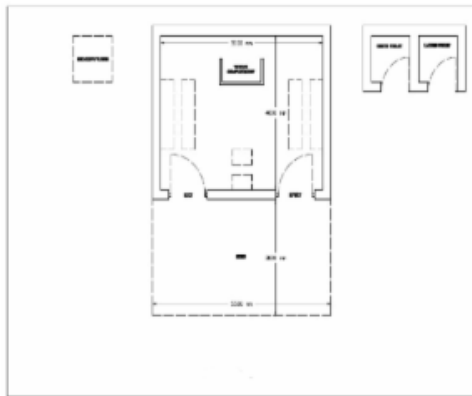

নির্বাচক নিবন্ধন আধিকারিকের স্বাক্ষর

Nazri Naksha

Google Map View

Polling Station Building Front View

Polling Station Front View

Cad View

Key MAP View

| | | | | | |
|---|--------------------------|--|--------------------------|---|--------------------------|
| 1 নাম : রাহুল আনন্দ পিতার নাম: বিনয় কুমার শ্রীবাসতাব বাড়ির নং : বয়স : 38 লিঙ্গ : পুরুষ | ANG2003333 ফটো উপলব্ধ | 2 নাম : অঞ্জলি টুডু স্বামীর নাম: লক্ষীরাম টুডু বাড়ির নং : বয়স : 25 লিঙ্গ : মহিলা | ANG2003374 ফটো উপলব্ধ | 3 নাম : ললিতা সারেন স্বামীর নাম: রবি সারেন বাড়ির নং : বয়স : 25 লিঙ্গ : মহিলা | ANG2003341 ফটো উপলব্ধ |
| 4 নাম : তরুণ কুমার হেমব্রম পিতার নাম: মঙ্গল হেমব্রম বাড়ির নং : বয়স : 26 লিঙ্গ : পুরুষ | ANG2003408 ফটো উপলব্ধ | 5 নাম : সমনী মাড্ডি স্বামীর নাম: প্রেমনাথ মাড্ডি বাড়ির নং : বয়স : 28 লিঙ্গ : মহিলা | ANG2003424 ফটো উপলব্ধ | 6 নাম : মৌমিতা মাজী স্বামীর নাম: মৃত্যুঞ্জয় মাজী বাড়ির নং : এন165 বয়স : 25 লিঙ্গ : মহিলা | ANG2003416 ফটো উপলব্ধ |
| 7 নাম : সোনালী সোরেন স্বামীর নাম: অজয় সোরেন বাড়ির নং : বয়স : 26 লিঙ্গ : মহিলা | ANG2003390 ফটো উপলব্ধ | 8 নাম : আরতি হেমব্রম সোরেন স্বামীর নাম: শশাঙ্কর হেমব্রম বাড়ির নং : বয়স : 27 লিঙ্গ : মহিলা | ANG2003358 ফটো উপলব্ধ | 9 নাম : মানিক হেমব্রম পিতার নাম: লাবুস হেমব্রম বাড়ির নং : বয়স : 26 লিঙ্গ : পুরুষ | ANG2003366 ফটো উপলব্ধ |
| 10 নাম : মঙ্গল মুর্মু মায়ের নাম: সোহাগি মুর্মু বাড়ির নং : বয়স : 26 লিঙ্গ : পুরুষ | ANG2003382 ফটো উপলব্ধ | 11 নাম : সোম মুর্মু স্বামীর নাম: সন্দানন্দ চর বাড়ির নং : বয়স : 27 লিঙ্গ : মহিলা | ANG2003432 ফটো উপলব্ধ | 12 নাম : সোমনাথ কিস্কু মায়ের নাম: সনমনি কিস্কু বাড়ির নং : বয়স : 27 লিঙ্গ : পুরুষ | ANG2006708 ফটো উপলব্ধ |
| 13 নাম : বাবলী কর্মকার স্বামীর নাম: পরিতোষ কর্মকার বাড়ির নং : শ্রী খণ্ড হাউজিং বয়স : 59 লিঙ্গ : মহিলা | ANG1920586 ফটো উপলব্ধ | 14 নাম : পরিতোষ কর্মকার অন্যান্য: বাবলী কর্মকার বাড়ির নং : শ্রী খণ্ড হাউজিং বয়স : 69 লিঙ্গ : পুরুষ | ANG1920578 ফটো উপলব্ধ | 15 নাম : ফুলমনি কিস্কু পিতার নাম: শম্ভু হীসদা বাড়ির নং : n0093 বয়স : 61 লিঙ্গ : মহিলা | MKF0491498 ফটো উপলব্ধ |
| 16 নাম : পানমুনী হেমব্রম স্বামীর নাম: ভামর হেমব্রম বাড়ির নং : এন0058 বয়স : 27 লিঙ্গ : মহিলা | ANG2245462 ফটো উপলব্ধ | 17 নাম : সুকু হাঁসদা পিতার নাম: প্রভু হাঁসদা বাড়ির নং : এন0058 বয়স : 24 লিঙ্গ : পুরুষ | ANG2245272 ফটো উপলব্ধ | 18 নাম : সুজাতা কিস্কু পিতার নাম: রুপলাল কিস্কু বাড়ির নং : নং 058 বয়স : 27 লিঙ্গ : মহিলা | ANG1972025 ফটো উপলব্ধ |
| 19 নাম : লক্ষী কিস্কু স্বামীর নাম: নারায়ন কিস্কু বাড়ির নং : বয়স : 43 লিঙ্গ : মহিলা | MKF2544658 ফটো উপলব্ধ | 20 নাম : রূপা কিস্কু স্বামীর নাম: রবি কিস্কু বাড়ির নং : n0011 বয়স : 32 লিঙ্গ : মহিলা | ANG1600451 ফটো উপলব্ধ | 21 নাম : বৈধনাথ কিস্কু পিতার নাম: ফুলচাঁদ কিস্কু বাড়ির নং : n0009 বয়স : 29 লিঙ্গ : পুরুষ | ANG1600253 ফটো উপলব্ধ |
| 22 নাম : লক্ষীরাম কিস্কু পিতার নাম: ফুলচাঁদ কিস্কু বাড়ির নং : n0009 বয়স : 33 লিঙ্গ : পুরুষ | ANG1298785 ফটো উপলব্ধ | 23 নাম : সনমনি কিস্কু স্বামীর নাম: ফুলচাঁদ কিস্কু বাড়ির নং : n0009 বয়স : 61 লিঙ্গ : মহিলা | MKF0489252 ফটো উপলব্ধ | 24 নাম : ফুলচাঁদ কিস্কু পিতার নাম: লবিন কিস্কু বাড়ির নং : n0009 বয়স : 39 লিঙ্গ : পুরুষ | MKF2615623 ফটো উপলব্ধ |
| 25 নাম : মেনকা কিস্কু পিতার নাম: গুরুদাস কিস্কু বাড়ির নং : n0058 বয়স : 32 লিঙ্গ : মহিলা | ANG1298843 ফটো উপলব্ধ | 26 নাম : সুমিত্রা কিস্কু স্বামীর নাম: গুরুদাস কিস্কু বাড়ির নং : n0058 বয়স : 50 লিঙ্গ : মহিলা | MKF0490433 ফটো উপলব্ধ | 27 নাম : গুরুদাস কিস্কু পিতার নাম: মঙ্গল কিস্কু বাড়ির নং : n0058 বয়স : 51 লিঙ্গ : পুরুষ | MKF0490425 ফটো উপলব্ধ |
| 28 নাম : মালতী কিস্কু স্বামীর নাম: রুপলাল কিস্কু বাড়ির নং : n0058 বয়স : 56 লিঙ্গ : মহিলা | MKF0490417 ফটো উপলব্ধ | 29 নাম : রুপলাল কিস্কু পিতার নাম: মঙ্গল কিস্কু বাড়ির নং : n0058 বয়স : 61 লিঙ্গ : পুরুষ | MKF0490409 ফটো উপলব্ধ | 30 নাম : হপনা কিস্কু পিতার নাম: বরেন কিস্কু বাড়ির নং : n0011 বয়স : 35 লিঙ্গ : পুরুষ | ANG1014547 ফটো উপলব্ধ |