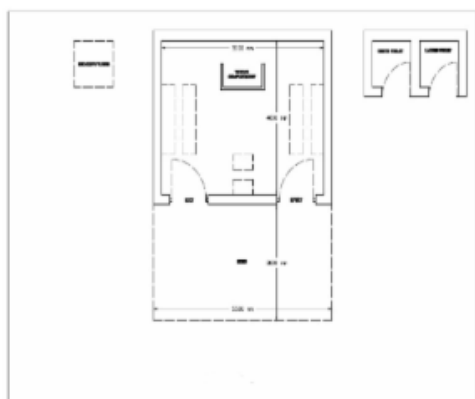

নির্বাচক নিবন্ধন আধিকারিকের স্বাক্ষর

Nazri Naksha

Google Map View

Polling Station Building Front View

Polling Station Front View

Cad View

Key MAP View

1 নাম : বর্নালী মন্ডল স্বামীর নাম: প্রশান্ত মন্ডল বাড়ির নং : বয়স : 27 লিঙ্গ : মহিলা	ANG1994888	ফটো উপলব্ধ	2 নাম : সঞ্জলি মুর্মু পিতার নাম: বাদি বান্ধী বাড়ির নং : বয়স : 25 লিঙ্গ : মহিলা	ANG1997774	ফটো উপলব্ধ	3 নাম : সন্তান মন্দি পিতার নাম: বৈদ্যনাথ মন্দি বাড়ির নং : বয়স : 26 লিঙ্গ : মহিলা	ANG2003697	ফটো উপলব্ধ
4 নাম : বাবুনাথ মাউড পিতার নাম: তড় মাউড বাড়ির নং : বয়স : 27 লিঙ্গ : পুরুষ	ANG2003713	ফটো উপলব্ধ	5 নাম : গগন মন্ডল পিতার নাম: অজিত মন্ডল বাড়ির নং : বয়স : 25 লিঙ্গ : পুরুষ	ANG2003721	ফটো উপলব্ধ	6 নাম : মোংগেশ হংসদা পিতার নাম: কানু হংসদা বাড়ির নং : বয়স : 25 লিঙ্গ : পুরুষ	ANG2003705	ফটো উপলব্ধ
7 নাম : সুমিতা মুর্মু স্বামীর নাম: রুপলাল মুর্মু বাড়ির নং : বয়স : 28 লিঙ্গ : মহিলা	ANG1994870	ফটো উপলব্ধ	8 নাম : রাহুল মন্ডল পিতার নাম: জিতেন মন্ডল বাড়ির নং : বয়স : 25 লিঙ্গ : পুরুষ	ANG1997782	ফটো উপলব্ধ	9 নাম : অমরজিৎ সিং পিতার নাম: সুরেন্দ্রনাথ সিং বাড়ির নং : n0017 বয়স : 28 লিঙ্গ : পুরুষ	ANG1724103	ফটো উপলব্ধ
10 নাম : লক্ষ্মী কাউর স্বামীর নাম: লক্ষা সিং বাড়ির নং : এন0017 বয়স : 30 লিঙ্গ : মহিলা	ANG1692128	ফটো উপলব্ধ	11 নাম : রিঙ্কি কাউর স্বামীর নাম: সিকন্দর সিং বাড়ির নং : n0117 বয়স : 31 লিঙ্গ : মহিলা	ANG1600550	ফটো উপলব্ধ	12 নাম : শিবনাথ কিক্ক পিতার নাম: বৃধু কিক্ক বাড়ির নং : এন0022 বয়স : 25 লিঙ্গ : পুরুষ	ANG2244366	ফটো উপলব্ধ
13 নাম : পুষ্পা খারোয়ার স্বামীর নাম: শিবলাল খারোয়ার বাড়ির নং : n0097 বয়স : 38 লিঙ্গ : মহিলা	ANG1451723	ফটো উপলব্ধ	14 নাম : শিবলাল খারোয়ার পিতার নাম: গোলাপ খারোয়ার বাড়ির নং : n0125 বয়স : 43 লিঙ্গ : পুরুষ	MKF2141125	ফটো উপলব্ধ	15 নাম : কাজল টুডু পিতার নাম: সনাতন টুডু বাড়ির নং : এন0160 বয়স : 25 লিঙ্গ : মহিলা	ANG2390474	ফটো উপলব্ধ
16 নাম : বাবলু গোপ পিতার নাম: হাবু গোপ বাড়ির নং : মদনডিহি বয়স : 43 লিঙ্গ : পুরুষ	MKF2022622	ফটো উপলব্ধ	17 নাম : অর্পিতা গোপ সরকার পিতার নাম: বাবলু সরকার বাড়ির নং : এন0160 বয়স : 42 লিঙ্গ : মহিলা	MKF1989920	ফটো উপলব্ধ	18 নাম : সোমা গোপে স্বামীর নাম: লক্ষন গোপে বাড়ির নং : 0254556 বয়স : 29 লিঙ্গ : মহিলা	ANG2109072	ফটো উপলব্ধ
19 নাম : লাল্টু ঘোষ পিতার নাম: সরৎ ঘোষ বাড়ির নং : N0511 বয়স : 43 লিঙ্গ : পুরুষ	MKF1989912	ফটো উপলব্ধ	20 নাম : সরৎ ঘোষ পিতার নাম: কৈলাশ ঘোষ বাড়ির নং : 0524155 বয়স : 70 লিঙ্গ : পুরুষ	MKF1990266	ফটো উপলব্ধ	21 নাম : রিতা ঘোষ স্বামীর নাম: তারক নাথ ঘোষ বাড়ির নং : N0561 বয়স : 38 লিঙ্গ : মহিলা	ANG2108884	ফটো উপলব্ধ
22 নাম : সঞ্জিতা ঘোষ স্বামীর নাম: লাল্টু ঘোষ বাড়ির নং : N2411 বয়স : 29 লিঙ্গ : মহিলা	ANG1598200	ফটো উপলব্ধ	23 নাম : প্রীতি টুডু পিতার নাম: তপন টুডু বাড়ির নং : এন0031 বয়স : 24 লিঙ্গ : মহিলা	ANG2244523	ফটো উপলব্ধ	24 নাম : রবীন্দ্র নাথ টুডু পিতার নাম: লক্ষণ টুডু বাড়ির নং : এন0028 বয়স : 23 লিঙ্গ : পুরুষ	ANG2244499	ফটো উপলব্ধ
25 নাম : মমতা টুডু পিতার নাম: কঙ্করাম টুডু বাড়ির নং : n0096 বয়স : 33 লিঙ্গ : পুরুষ	ANG1451715	ফটো উপলব্ধ	26 নাম : পূর্ণিমা টুডু স্বামীর নাম: নরেন্দ্রনাথ টুডু বাড়ির নং : এন001 বয়স : 29 লিঙ্গ : মহিলা	ANG1841337	ফটো উপলব্ধ	27 নাম : লক্ষী টুডু স্বামীর নাম: সন্তোষ টুডু বাড়ির নং : এ0254 বয়স : 37 লিঙ্গ : মহিলা	ANG1841550	ফটো উপলব্ধ
28 নাম : বাহামুনি হেমব্রম স্বামীর নাম: প্রদীপ হেমব্রম বাড়ির নং : এন001 বয়স : 31 লিঙ্গ : মহিলা	ANG1484849	ফটো উপলব্ধ	29 নাম : দুর্গাদাসী দত্ত স্বামীর নাম: প্রফুল্ল দত্ত বাড়ির নং : n0001 বয়স : 66 লিঙ্গ : মহিলা	MKF0492421	ফটো উপলব্ধ	30 নাম : গৌতম দত্ত পিতার নাম: প্রফুল্ল দত্ত বাড়ির নং : n0001 বয়স : 50 লিঙ্গ : পুরুষ	MKF1170687	ফটো উপলব্ধ