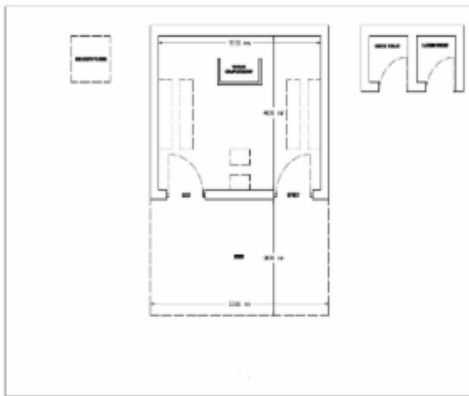

নির্বাচক নিবন্ধন আধিকারিকের স্বাক্ষর

Nazri Naksha

Google Map View

Polling Station Building Front View

Polling Station Front View

Cad View

Key MAP View

1 নাম : সনাতন কলিত্র পিতার নাম : হরধর কর্মকার বাড়ির নং : n0072 বয়স : 30 লিঙ্গ : পুরুষ	ANG1095777 ফটো উপলব্ধ	2 নাম : জাবা গোপ স্বামীর নাম : ফটিক গোপ বাড়ির নং : n0245 বয়স : 31 লিঙ্গ : মহিলা	ANG2108207 ফটো উপলব্ধ	3 নাম : ঠাকুর টুডু পিতার নাম : গোপাল টুডু বাড়ির নং : n0004 বয়স : 61 লিঙ্গ : পুরুষ	MKF0531293 ফটো উপলব্ধ
4 নাম : স্বপন টুডু পিতার নাম : রবি টুডু বাড়ির নং : n0004 বয়স : 33 লিঙ্গ : পুরুষ	ANG1452523 ফটো উপলব্ধ	5 নাম : সুমিতা টুডু পিতার নাম : রবি টুডু বাড়ির নং : n0004 বয়স : 36 লিঙ্গ : মহিলা	ANG1529387 ফটো উপলব্ধ	6 নাম : মঞ্জনা টুডু স্বামীর নাম : মঙ্গল টুডু বাড়ির নং : n0004 বয়স : 33 লিঙ্গ : মহিলা	ANG1299510 ফটো উপলব্ধ
7 নাম : মঙ্গল টুডু পিতার নাম : রবি টুডু বাড়ির নং : n0004 বয়স : 41 লিঙ্গ : পুরুষ	MKF2196053 ফটো উপলব্ধ	8 নাম : বদনী টুডু স্বামীর নাম : রবি টুডু বাড়ির নং : n0004 বয়স : 58 লিঙ্গ : মহিলা	MKF2196046 ফটো উপলব্ধ	9 নাম : সবিতা টুডু পিতার নাম : কাটিয়া টুডু বাড়ির নং : N254 বয়স : 31 লিঙ্গ : মহিলা	ANG1331248 ফটো উপলব্ধ
10 নাম : সোনা দাস স্বামীর নাম : অপু দাস বাড়ির নং : n0074 বয়স : 40 লিঙ্গ : মহিলা	ANG1016245 ফটো উপলব্ধ	11 নাম : সুভাষ দে পিতার নাম : শিবদাস দে বাড়ির নং : বয়স : 25 লিঙ্গ : পুরুষ	ANG1998343 ফটো উপলব্ধ	12 নাম : শিলা দেবী স্বামীর নাম : প্রদীপ সাউ বাড়ির নং : n0066 বয়স : 32 লিঙ্গ : মহিলা	ANG2243723 ফটো উপলব্ধ
13 নাম : কপিল সাউ পিতার নাম : ভোলানাথ সাউ বাড়ির নং : এন0066 বয়স : 24 লিঙ্গ : পুরুষ	ANG2243756 ফটো উপলব্ধ	14 নাম : বুনী পাছা স্বামীর নাম : অমিত পাছা বাড়ির নং : N0054 বয়স : 27 লিঙ্গ : মহিলা	ANG2108231 ফটো উপলব্ধ	15 নাম : অপর্ণা পাছা স্বামীর নাম : পরিমল পাছা বাড়ির নং : বয়স : 29 লিঙ্গ : মহিলা	MTC8108680 ফটো উপলব্ধ
16 নাম : বিষ্ণু সাউ পিতার নাম : ভোলা নাথ সাউ বাড়ির নং : N0055 বয়স : 26 লিঙ্গ : পুরুষ	ANG2108264 ফটো উপলব্ধ	17 নাম : বাপি মুখার্জী পিতার নাম : গঙ্গধর মুখার্জী বাড়ির নং : N0044 বয়স : 40 লিঙ্গ : পুরুষ	MKF2616753 ফটো উপলব্ধ	18 নাম : চিত্রা মুখার্জী স্বামীর নাম : উজ্জল মুখার্জী বাড়ির নং : n0083 বয়স : 31 লিঙ্গ : মহিলা	ANG1452556 ফটো উপলব্ধ
19 নাম : চম্পা মণ্ডল স্বামীর নাম : ধনঞ্জয় মণ্ডল বাড়ির নং : n0076 বয়স : 44 লিঙ্গ : মহিলা	ANG1452481 ফটো উপলব্ধ	20 নাম : ধনঞ্জয় মণ্ডল পিতার নাম : হৃষ্টিপদ মণ্ডল বাড়ির নং : n0075 বয়স : 49 লিঙ্গ : পুরুষ	ANG1452473 ফটো উপলব্ধ	21 নাম : সুরোজমনি মূর্মু স্বামীর নাম : শ্যামল মূর্মু বাড়ির নং : n0078 বয়স : 33 লিঙ্গ : মহিলা	ANG1601236 ফটো উপলব্ধ
22 নাম : শ্যামল মূর্মু পিতার নাম : কিশোর মূর্মু বাড়ির নং : n0078 বয়স : 35 লিঙ্গ : পুরুষ	ANG1155761 ফটো উপলব্ধ	23 নাম : রসিক মূর্মু পিতার নাম : কালু মূর্মু বাড়ির নং : n0024 বয়স : 63 লিঙ্গ : পুরুষ	MKF2196079 ফটো উপলব্ধ	24 নাম : পান সুধি মূর্মু স্বামীর নাম : বিমল মূর্মু বাড়ির নং : n0016 বয়স : 32 লিঙ্গ : মহিলা	ANG1601095 ফটো উপলব্ধ
25 নাম : বিমল মূর্মু পিতার নাম : লখিন্দর মূর্মু বাড়ির নং : n0016 বয়স : 33 লিঙ্গ : পুরুষ	ANG1156314 ফটো উপলব্ধ	26 নাম : মুনি মূর্মু স্বামীর নাম : লখিন্দ মূর্মু বাড়ির নং : n0016 বয়স : 49 লিঙ্গ : মহিলা	MKF1067693 ফটো উপলব্ধ	27 নাম : লখিন্দ মূর্মু পিতার নাম : বড়কা মূর্মু বাড়ির নং : n0016 বয়স : 73 লিঙ্গ : পুরুষ	WB/38/259/423812 ফটো উপলব্ধ
28 নাম : রাজেশ মূর্মু পিতার নাম : রাম মূর্মু বাড়ির নং : n0015 বয়স : 38 লিঙ্গ : পুরুষ	MKF2879518 ফটো উপলব্ধ	29 নাম : সন্ধ্যা মূর্মু স্বামীর নাম : সুনীল মূর্মু বাড়ির নং : n0015 বয়স : 39 লিঙ্গ : মহিলা	ANG1156256 ফটো উপলব্ধ	30 নাম : সুনীল মূর্মু পিতার নাম : জীতু মূর্মু বাড়ির নং : n0015 বয়স : 39 লিঙ্গ : পুরুষ	ANG1016674 ফটো উপলব্ধ