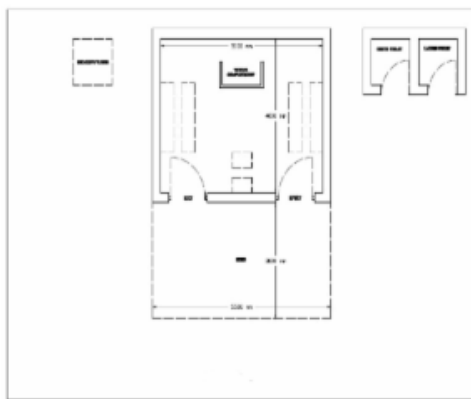

নির্বাচক নিবন্ধন আধিকারিকের স্বাক্ষর

Nazri Naksha

Google Map View

Polling Station Building Front View

Polling Station Front View

Cad View

Key MAP View

1 নাম : মমতা কুমারী স্বামীর নাম : সুজিত সিং বাড়ির নং : ফ্ল্যাট নং-সী-9/5, বয়স : 42 লিঙ্গ : মহিলা	ANG1529395 ফটো উপলব্ধ	2 নাম : সঞ্জয় কুম্ভকার পিতার নাম : নারায়ণ কুম্ভকার বাড়ির নং : n0164 বয়স : 42 লিঙ্গ : পুরুষ	MKF2197051 ফটো উপলব্ধ	3 নাম : বামু কুম্ভকার পিতার নাম : লক্ষ্মীকান্ত কুম্ভকার বাড়ির নং : 0222355 বয়স : 25 লিঙ্গ : মহিলা	ANG2107753 ফটো উপলব্ধ
4 নাম : শকুন্তলা কর্মকার স্বামীর নাম : শক্তিপদ কর্মকার বাড়ির নং : n0205 বয়স : 74 লিঙ্গ : মহিলা	ANG1300359 ফটো উপলব্ধ	5 নাম : প্রদীপ কর্মকার পিতার নাম : শক্তিপদ কর্মকার বাড়ির নং : n0205 বয়স : 49 লিঙ্গ : পুরুষ	ANG1299734 ফটো উপলব্ধ	6 নাম : জয়ন্ত কর্মকার পিতার নাম : শক্তিপদ কর্মকার বাড়ির নং : n0205 বয়স : 45 লিঙ্গ : পুরুষ	MKF2331494 ফটো উপলব্ধ
7 নাম : রুস্পা কর্মকার স্বামীর নাম : প্রদীপ কর্মকার বাড়ির নং : n0207 বয়স : 43 লিঙ্গ : মহিলা	MKF2331502 ফটো উপলব্ধ	8 নাম : মেন্ধাশীষ কর্মকার পিতার নাম : প্রদীপ কর্মকার বাড়ির নং : এন0205 বয়স : 23 লিঙ্গ : পুরুষ	ANG2389369 ফটো উপলব্ধ	9 নাম : সঞ্জীব কর্মকার পিতার নাম : শক্তিপদ কর্মকার বাড়ির নং : n0206 বয়স : 41 লিঙ্গ : পুরুষ	MKF2331478 ফটো উপলব্ধ
10 নাম : ইশতেয়াক আলি খান পিতার নাম : আলি আকবর খান বাড়ির নং : 0432201 বয়স : 69 লিঙ্গ : পুরুষ	ANG1520659 ফটো উপলব্ধ	11 নাম : অভিষেক কুমার গুপ্তা মায়ের নাম : সংগীতা গুপ্তা বাড়ির নং : 0371506 বয়স : 24 লিঙ্গ : পুরুষ	ANG2360071 ফটো উপলব্ধ	12 নাম : সঙ্গীতা গুপ্তা স্বামীর নাম : দেবেন্দ্র নাথ গুপ্তা বাড়ির নং : n0245 বয়স : 49 লিঙ্গ : মহিলা	MKF2645919 ফটো উপলব্ধ
13 নাম : প্রসেনজিৎ গরাই পিতার নাম : অমল কৃষ্ণ গরাই বাড়ির নং : সি-1/5 রিভার ব্যাংক কলোনি বয়স : 59 লিঙ্গ : পুরুষ	ANG1018084 ফটো উপলব্ধ	14 নাম : সৃজিতা গরাই পিতার নাম : প্রসেনজিৎ গরাই বাড়ির নং : সি-1/5 রিভার ব্যাংক কলোনি বয়স : 25 লিঙ্গ : মহিলা	ANG2107738 ফটো উপলব্ধ	15 নাম : মিত্রা গরাই (সেনগুপ্ত) স্বামীর নাম : প্রসেনজিৎ গরাই বাড়ির নং : সি-1/5 রিভার ব্যাংক কলোনি বয়স : 53 লিঙ্গ : মহিলা	ANG1018076 ফটো উপলব্ধ
16 নাম : রিক্ত বাউরী স্বামীর নাম : কার্তিক বাউরী বাড়ির নং : N0213 বয়স : 26 লিঙ্গ : মহিলা	ANG2107415 ফটো উপলব্ধ	17 নাম : জয়দেব ঘোষ পিতার নাম : রাখাবল্লভ ঘোষ বাড়ির নং : n0213 বয়স : 50 লিঙ্গ : পুরুষ	MKF1154376 ফটো উপলব্ধ	18 নাম : দীপেন চক্রবর্তী পিতার নাম : গৌতম চক্রবর্তী বাড়ির নং : n0076 বয়স : 28 লিঙ্গ : পুরুষ	ANG1724830 ফটো উপলব্ধ
19 নাম : চায়না চক্রবর্তী মায়ের নাম : শেফালী চক্রবর্তী বাড়ির নং : n0076 বয়স : 54 লিঙ্গ : মহিলা	MKF2196756 ফটো উপলব্ধ	20 নাম : পূজা বাউরী স্বামীর নাম : সুকুমার বাউরী বাড়ির নং : N0569 বয়স : 26 লিঙ্গ : মহিলা	ANG2107837 ফটো উপলব্ধ	21 নাম : পূজা চট্টরাজ স্বামীর নাম : অভয় চট্টরাজ বাড়ির নং : n0285 বয়স : 30 লিঙ্গ : মহিলা	ANG1480615 ফটো উপলব্ধ
22 নাম : অশোক চট্টরাজ পিতার নাম : নবগোপাল চট্টরাজ বাড়ির নং : n0073 বয়স : 50 লিঙ্গ : পুরুষ	ANG2514834 ফটো উপলব্ধ	23 নাম : লালমোহন চট্টরাজ পিতার নাম : নবগোপাল চট্টরাজ বাড়ির নং : n0073 বয়স : 45 লিঙ্গ : পুরুষ	MKF1065721 ফটো উপলব্ধ	24 নাম : অজন্তা চট্টরাজ স্বামীর নাম : কাজল কুমার চট্টরাজ বাড়ির নং : n0094 বয়স : 45 লিঙ্গ : মহিলা	MKF2196699 ফটো উপলব্ধ
25 নাম : পাপিয়া চট্টরাজ পিতার নাম : কাজল কুমার চট্টরাজ বাড়ির নং : n0342 বয়স : 26 লিঙ্গ : মহিলা	ANG1939420 ফটো উপলব্ধ	26 নাম : অমিয় চট্টরাজ পিতার নাম : ফনীভূষণ চট্টরাজ বাড়ির নং : n0111 বয়স : 59 লিঙ্গ : পুরুষ	MKF0533190 ফটো উপলব্ধ	27 নাম : শান্তনু চট্টরাজ পিতার নাম : অশোক চট্টরাজ বাড়ির নং : পিতা অশোক চট্টরাজ বয়স : 22 লিঙ্গ : পুরুষ	ANG2331015 ফটো উপলব্ধ
28 নাম : প্রকাশ বাউরী পিতার নাম : উদয় বাউরী বাড়ির নং : এন0163 বয়স : 40 লিঙ্গ : পুরুষ	MKF2507390 ফটো উপলব্ধ	29 নাম : সায়েনদীপ চট্টরাজ পিতার নাম : স্বপন চট্টরাজ বাড়ির নং : 10/10 বয়স : 21 লিঙ্গ : পুরুষ	ANG2413482 ফটো উপলব্ধ	30 নাম : স্বপন চট্টরাজ পিতার নাম : অনাদি চট্টরাজ বাড়ির নং : n0072 বয়স : 54 লিঙ্গ : পুরুষ	MKF2617470 ফটো উপলব্ধ