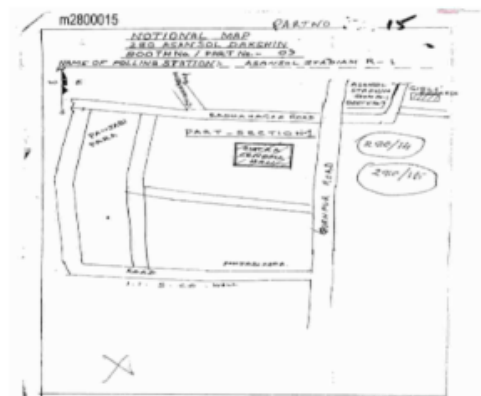

নির্বাচক নিবন্ধন আধিকারিকের স্বাক্ষর

Nazri Naksha

Google Map View

Polling Station Building Front View

Polling Station Front View

Cad View

Key MAP View

1	WB/38/259/096557	নাম : গুরুবঙ্গ সিং কহলন পিতার নাম : গুরুদীপ সিং কহলন বাড়ির নং : n0057 বয়স : 61 লিঙ্গ : পুরুষ	ফটো উপলব্ধ	2	ANG1087824	নাম : গগনদীপ কাউর স্বামীর নাম : রশপাল সিং বাড়ির নং : n0057 বয়স : 46 লিঙ্গ : মহিলা	ফটো উপলব্ধ	3	WB/38/259/096173	নাম : রশপাল সিং পিতার নাম : মহিন্দর সিং বাড়ির নং : n0057 বয়স : 52 লিঙ্গ : পুরুষ	ফটো উপলব্ধ
4	ANG1385228	নাম : অভনীত কৌর মাকান পিতার নাম : অনুপ সিংহ বাড়ির নং : রাধা নগর রোড বয়স : 31 লিঙ্গ : মহিলা	ফটো উপলব্ধ	5	ANG1385210	নাম : গগনদীপ সিং মাকান পিতার নাম : অনুপ সিং মাকান বাড়ির নং : n0113 বয়স : 32 লিঙ্গ : পুরুষ	ফটো উপলব্ধ	6	MKF2405165	নাম : গুরুপ্রীত কাউর স্বামীর নাম : সরবজীত সিংহ বাড়ির নং : রাধা নগর রোড বয়স : 49 লিঙ্গ : মহিলা	ফটো উপলব্ধ
7	MKF0143727	নাম : হরিন্দর কাউর স্বামীর নাম : অনুপ সিং বাড়ির নং : n0113 বয়স : 55 লিঙ্গ : মহিলা	ফটো উপলব্ধ	8	MKF0143719	নাম : অনুপ সিংহ পিতার নাম : কৃষ্ণ সিংহ বাড়ির নং : রাধানগর রোড পংজাবী পারা বয়স : 57 লিঙ্গ : পুরুষ	ফটো উপলব্ধ	9	MKF2404457	নাম : দর্শন কাউর স্বামীর নাম : কিশন সিং বাড়ির নং : n0113 বয়স : 81 লিঙ্গ : মহিলা	ফটো উপলব্ধ
10	ANG0921403	নাম : যশপ্রীত কাউর স্বামীর নাম : চরনজিত সিং বাড়ির নং : n0199 বয়স : 49 লিঙ্গ : মহিলা	ফটো উপলব্ধ	11	MKF0758458	নাম : গুরুপ্রীত কাউর স্বামীর নাম : মনজীত সিংহ বাড়ির নং : n0121 বয়স : 54 লিঙ্গ : মহিলা	ফটো উপলব্ধ	12	ANG1242643	নাম : ইন্দরজিৎ সিং ওয়াসন মায়ের নাম : রাজেন্দ্র কাউর বাড়ির নং : n0192 বয়স : 32 লিঙ্গ : পুরুষ	ফটো উপলব্ধ
13	MKF2548618	নাম : চরনজিত কাউর স্বামীর নাম : ভগত সিংহ বাড়ির নং : n0057 বয়স : 47 লিঙ্গ : মহিলা	ফটো উপলব্ধ	14	ANG2190429	নাম : সরবজীত সিংহ পিতার নাম : কৃষ্ণ সিংহ বাড়ির নং : রাধানগর রোড বয়স : 51 লিঙ্গ : পুরুষ	ফটো উপলব্ধ	15	MKF1279124	নাম : মনজীত সিংহ পিতার নাম : সাওরন সিংহ বাড়ির নং : n0093 বয়স : 65 লিঙ্গ : পুরুষ	ফটো উপলব্ধ
16	LRV0337691	নাম : রাজিন্দার কাউর সিধু স্বামীর নাম : তেজেন্দর সিং সিধু বাড়ির নং : n0147 বয়স : 57 লিঙ্গ : মহিলা	ফটো উপলব্ধ	17	ANG1365121	নাম : বলজিৎ ওয়াসন পিতার নাম : মনজিৎ সিং বাড়ির নং : n0194 বয়স : 31 লিঙ্গ : পুরুষ	ফটো উপলব্ধ	18	ANG1385111	নাম : কুমারী দেবী স্বামীর নাম : কপিল দেব রাম বাড়ির নং : n0198 বয়স : 63 লিঙ্গ : মহিলা	ফটো উপলব্ধ
19	MKF0139683	নাম : চঞ্চল চাচরা স্বামীর নাম : আই এস চাচরা বাড়ির নং : n0233 বয়স : 86 লিঙ্গ : মহিলা	ফটো উপলব্ধ	20	MKF1279009	নাম : কুলবিন্দর কাউর স্বামীর নাম : গুরুবকশ সিংহ কহলন বাড়ির নং : n0057 বয়স : 61 লিঙ্গ : মহিলা	ফটো উপলব্ধ	21	ANG1385202	নাম : রঘুবিন্দর সিং ধিল্লন পিতার নাম : মোহন সিং ধিল্লন বাড়ির নং : n0060 বয়স : 61 লিঙ্গ : পুরুষ	ফটো উপলব্ধ
22	MKF2404671	নাম : তেজেন্দর কাউর স্বামীর নাম : বাড়ির নং : n0093 বয়স : 58 লিঙ্গ : মহিলা	ফটো উপলব্ধ	23	ANG2190437	নাম : মনজীত সিংহ পিতার নাম : কৃষ্ণ সিংহ বাড়ির নং : রাধানগর রোড বয়স : 55 লিঙ্গ : পুরুষ	ফটো উপলব্ধ	24	ANG0765107	নাম : কোমল কাউর পিতার নাম : মনজীৎ সিং বাড়ির নং : n0165 বয়স : 35 লিঙ্গ : মহিলা	ফটো উপলব্ধ
25	ANG2368660	নাম : মনমীত সিং পিতার নাম : সরবজীৎ সিং বাড়ির নং : এন0113 বয়স : 21 লিঙ্গ : পুরুষ	ফটো উপলব্ধ	26	ANG1556547	নাম : অপর্ণা আইচ স্বামীর নাম : অজয় কুমার আইচ বাড়ির নং : n0252 বয়স : 51 লিঙ্গ : মহিলা	ফটো উপলব্ধ	27	ANG1878156	নাম : সাগ্নিক আইচ পিতার নাম : অজয় কুমার আইচ বাড়ির নং : n0323 বয়স : 27 লিঙ্গ : পুরুষ	ফটো উপলব্ধ
28	ANG1556539	নাম : অজয় কুমার আইচ পিতার নাম : অরুণ চন্দ্র আইচ বাড়ির নং : n0251 বয়স : 64 লিঙ্গ : পুরুষ	ফটো উপলব্ধ	29	MKF2402667	নাম : বিজয় আগরওয়াল পিতার নাম : চাঁদমল আগরওয়াল বাড়ির নং : n0005 বয়স : 69 লিঙ্গ : পুরুষ	ফটো উপলব্ধ	30	MKF0139758	নাম : দ্রুপদী আগরওয়াল স্বামীর নাম : বিজয় আগরওয়াল বাড়ির নং : n0005 বয়স : 66 লিঙ্গ : মহিলা	ফটো উপলব্ধ