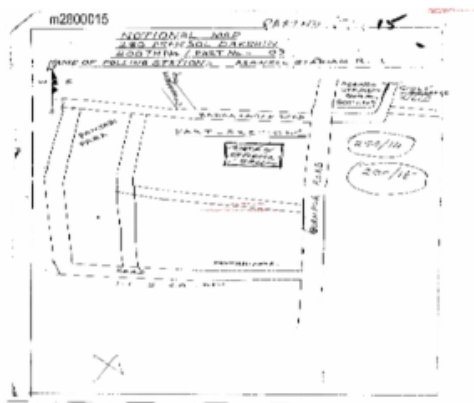

Nazri Naksha