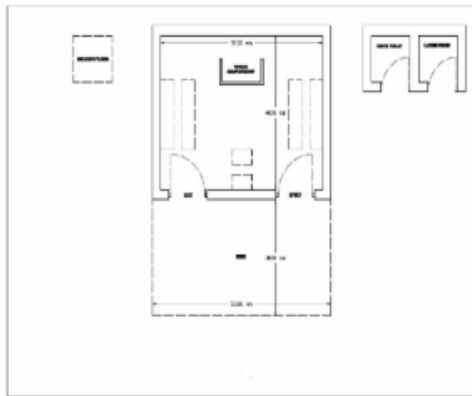

নির্বাচক নিবন্ধন আধিকারিকের স্বাক্ষর

Nazri Naksha

Google Map View

Polling Station Building Front View

Polling Station Front View

Cad View

Key MAP View

1	ANG2106672	ফটো উপলব্ধ	2	ANG2106649	ফটো উপলব্ধ	3	ANG2106615	ফটো উপলব্ধ
নাম : শ্রী সৌরভ মন্ডল মায়ের নাম : শ্রী মোতি জয়ন্তী মন্ডল বাড়ির নং : N0133 বয়স : 24 লিঙ্গ : পুরুষ			নাম : সিদ্ধান্ত মন্ডল পিতার নাম : সুনীল মন্ডল বাড়ির নং : N0133 বয়স : 25 লিঙ্গ : পুরুষ			নাম : কৃষ্ণা মন্ডল স্বামীর নাম : সঞ্জয় মন্ডল বাড়ির নং : N0133 বয়স : 27 লিঙ্গ : মহিলা		
4	ANG2106573	ফটো উপলব্ধ	5	ANG2106599	ফটো উপলব্ধ	6	ANG2106565	ফটো উপলব্ধ
নাম : পয়েল মন্ডল স্বামীর নাম : পার্থ প্রতীন মন্ডল বাড়ির নং : N0133 বয়স : 27 লিঙ্গ : মহিলা			নাম : সুজয় ভাঙ্গুরী পিতার নাম : ভগীরথ ভাঙ্গুরী বাড়ির নং : N0133 বয়স : 27 লিঙ্গ : পুরুষ			নাম : জ্যোৎস্না মন্ডল স্বামীর নাম : গোপাল মন্ডল বাড়ির নং : N0133 বয়স : 28 লিঙ্গ : মহিলা		
7	ANG2106698	ফটো উপলব্ধ	8	ANG1018514	ফটো উপলব্ধ	9	ANG1018506	ফটো উপলব্ধ
নাম : শ্রী সুরেন্দ্র মন্ডল পিতার নাম : অর্জয় মন্ডল বাড়ির নং : N0133 বয়স : 23 লিঙ্গ : পুরুষ			নাম : গৌরাঙ্গ কুস্তকার পিতার নাম : আশুতোষ কুস্তকার বাড়ির নং : n0105 বয়স : 70 লিঙ্গ : পুরুষ			নাম : তিলক কুস্তকার স্বামীর নাম : গৌরাঙ্গ কুস্তকার বাড়ির নং : n0104 বয়স : 64 লিঙ্গ : মহিলা		
10	MKF2879989	ফটো উপলব্ধ	11	MKF0539056	ফটো উপলব্ধ	12	MKF0539049	ফটো উপলব্ধ
নাম : ববিতা কর্মকার স্বামীর নাম : বিজয় কর্মকার বাড়ির নং : n0100 বয়স : 46 লিঙ্গ : মহিলা			নাম : মঞ্জু খাঁ স্বামীর নাম : সুবল খাঁ বাড়ির নং : n0087 বয়স : 65 লিঙ্গ : মহিলা			নাম : সুবলচন্দ্র খাঁ পিতার নাম : গোষ্ঠ খাঁ বাড়ির নং : n0087 বয়স : 66 লিঙ্গ : পুরুষ		
13	MKF0539148	ফটো উপলব্ধ	14	MKF0539130	ফটো উপলব্ধ	15	ANG0238360	ফটো উপলব্ধ
নাম : পারুল্লা খাঁ স্বামীর নাম : পবিত্র খাঁ বাড়ির নং : n0085 বয়স : 69 লিঙ্গ : মহিলা			নাম : পবিত্র খাঁ পিতার নাম : ভোলানাথ খাঁ বাড়ির নং : n0085 বয়স : 73 লিঙ্গ : পুরুষ			নাম : সুরেশ খাঁ পিতার নাম : শৈলেন খাঁ বাড়ির নং : n0084 বয়স : 37 লিঙ্গ : পুরুষ		
16	MKF0539122	ফটো উপলব্ধ	17	MKF0539114	ফটো উপলব্ধ	18	ANG1453463	ফটো উপলব্ধ
নাম : পদ্মা খাঁ স্বামীর নাম : শৈলেন খাঁ বাড়ির নং : n0084 বয়স : 57 লিঙ্গ : মহিলা			নাম : শৈলেন খাঁ পিতার নাম : নিতাই খাঁ বাড়ির নং : n0084 বয়স : 63 লিঙ্গ : পুরুষ			নাম : রিকু মণ্ডল স্বামীর নাম : নীলকন্ঠ মণ্ডল বাড়ির নং : n0083 বয়স : 33 লিঙ্গ : মহিলা		
19	MKF0539189	ফটো উপলব্ধ	20	MKF0539155	ফটো উপলব্ধ	21	ANG0238345	ফটো উপলব্ধ
নাম : মুক্তিপদ খাঁ পিতার নাম : বলরাম খাঁ বাড়ির নং : n0083 বয়স : 53 লিঙ্গ : পুরুষ			নাম : চায়না খাঁ স্বামীর নাম : বলরাম খাঁ বাড়ির নং : n0083 বয়স : 73 লিঙ্গ : মহিলা			নাম : কবিতা খাঁ স্বামীর নাম : রামচন্দ্র খাঁ বাড়ির নং : n0081 বয়স : 42 লিঙ্গ : মহিলা		
22	WB/38/259/429190	ফটো উপলব্ধ	23	MKF0539072	ফটো উপলব্ধ	24	ANG1601889	ফটো উপলব্ধ
নাম : রাম চন্দ্র খাঁ পিতার নাম : ধ্বজাধারী খাঁ বাড়ির নং : n0081 বয়স : 50 লিঙ্গ : পুরুষ			নাম : শান্তি ময় খাঁ পিতার নাম : ধ্বজাধারী খাঁ বাড়ির নং : n0081 বয়স : 56 লিঙ্গ : পুরুষ			নাম : অনুপ খাঁ পিতার নাম : সুনীল খাঁ বাড়ির নং : n0079 বয়স : 29 লিঙ্গ : পুরুষ		
25	ANG1300581	ফটো উপলব্ধ	26	MKF0539031	ফটো উপলব্ধ	27	MKF0539023	ফটো উপলব্ধ
নাম : সহদেব খাঁ পিতার নাম : সুনীল খাঁ বাড়ির নং : n0079 বয়স : 31 লিঙ্গ : পুরুষ			নাম : কুটি খাঁ স্বামীর নাম : সুনীল খাঁ বাড়ির নং : n0079 বয়স : 53 লিঙ্গ : মহিলা			নাম : সুনীল খাঁ পিতার নাম : কৃষ্ণপদ খাঁ বাড়ির নং : n0079 বয়স : 58 লিঙ্গ : পুরুষ		
28	ANG1601848	ফটো উপলব্ধ	29	ANG1300508	ফটো উপলব্ধ	30	ANG1018522	ফটো উপলব্ধ
নাম : লব খাঁ পিতার নাম : বিবেকানন্দ খাঁ বাড়ির নং : n0079 বয়স : 29 লিঙ্গ : পুরুষ			নাম : মহাদেব খাঁ পিতার নাম : বিবেকানন্দ খাঁ বাড়ির নং : n0079 বয়স : 31 লিঙ্গ : পুরুষ			নাম : বাচ্চু খাঁ পিতার নাম : বিবেকানন্দ খাঁ বাড়ির নং : n0079 বয়স : 35 লিঙ্গ : পুরুষ		