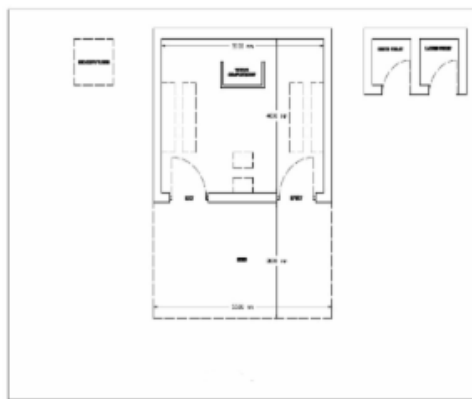

নির্বাচক নিবন্ধন আধিকারিকের স্বাক্ষর

Nazri Naksha

Google Map View

Polling Station Building Front View

Polling Station Front View

Cad View

Key MAP View

1 নাম : রমানি টুডু স্বামীর নাম: অজয় টুডু বাড়ির নং : N0133 বয়স : 24 লিঙ্গ : মহিলা	ANG2104990	ফটো উপলব্ধ	2 নাম : সিদ্ধান্ত ওরন পিতার নাম: শিবু ওরন বাড়ির নং : N0133 বয়স : 25 লিঙ্গ : পুরুষ	ANG2105070	ফটো উপলব্ধ	3 নাম : বিশ্বনাথ ওরংগ পিতার নাম: মারিরাম ওরংগ বাড়ির নং : N0133 বয়স : 26 লিঙ্গ : পুরুষ	ANG2105005	ফটো উপলব্ধ
4 নাম : শিবু টুডু পিতার নাম: সুনীল টুডু বাড়ির নং : বয়স : 26 লিঙ্গ : মহিলা	ANG1969120	ফটো উপলব্ধ	5 নাম : সুনীতা টুডু স্বামীর নাম: ছোটু টুডু বাড়ির নং : বয়স : 27 লিঙ্গ : মহিলা	ANG1969138	ফটো উপলব্ধ	6 নাম : চন্দনা বাউরী স্বামীর নাম: জয়ন্ত বাউরী বাড়ির নং : নং 0050 বয়স : 25 লিঙ্গ : মহিলা	ANG1969054	ফটো উপলব্ধ
7 নাম : অনিমেশ মন্ডল পিতার নাম: গৌতম মন্ডল বাড়ির নং : N0133 বয়স : 25 লিঙ্গ : পুরুষ	ANG2104982	ফটো উপলব্ধ	8 নাম : অনাথ কুস্তকার পিতার নাম: শিবু কুস্তকার বাড়ির নং : n0017 বয়স : 69 লিঙ্গ : পুরুষ	MKF0542894	ফটো উপলব্ধ	9 নাম : গোপীনাথ কুস্তকার পিতার নাম: অনাথ কুস্তকার বাড়ির নং : n0017 বয়স : 35 লিঙ্গ : পুরুষ	ANG1018720	ফটো উপলব্ধ
10 নাম : চৈতন্য কুস্তকার পিতার নাম: রামপদ কুস্তকার বাড়ির নং : n0025 বয়স : 42 লিঙ্গ : পুরুষ	MKF2200152	ফটো উপলব্ধ	11 নাম : মমতা কুস্তকার স্বামীর নাম: হারাধন কুস্তকার বাড়ির নং : n0025 বয়স : 46 লিঙ্গ : মহিলা	MKF1064112	ফটো উপলব্ধ	12 নাম : হারাধন কুস্তকার পিতার নাম: রামপদ কুস্তকার বাড়ির নং : এন 0023 বয়স : 53 লিঙ্গ : পুরুষ	MKF2617785	ফটো উপলব্ধ
13 নাম : তাপস কুস্তকার পিতার নাম: তারাপদ কুস্তকার বাড়ির নং : এন0025 বয়স : 23 লিঙ্গ : পুরুষ	ANG2180701	ফটো উপলব্ধ	14 নাম : নুপুর কুস্তকার স্বামীর নাম: পিন্টু কুস্তকার বাড়ির নং : বয়স : 27 লিঙ্গ : মহিলা	ANG1987619	ফটো উপলব্ধ	15 নাম : রাখহরি কুস্তকার পিতার নাম: মানস কুস্তকার বাড়ির নং : n0026 বয়স : 33 লিঙ্গ : পুরুষ	ANG1157379	ফটো উপলব্ধ
16 নাম : ভক্তি কুস্তকার স্বামীর নাম: শ্যামাপদ কুস্তকার বাড়ির নং : n0025 বয়স : 79 লিঙ্গ : মহিলা	MKF0542837	ফটো উপলব্ধ	17 নাম : রামপদ কুস্তকার পিতার নাম: রাসবিহারী কুস্তকার বাড়ির নং : n0025 বয়স : 76 লিঙ্গ : পুরুষ	MKF0542845	ফটো উপলব্ধ	18 নাম : তারাপদ কুস্তকার পিতার নাম: রামপদ কুস্তকার বাড়ির নং : n0025 বয়স : 46 লিঙ্গ : পুরুষ	MKF2200137	ফটো উপলব্ধ
19 নাম : বন্দনা কুস্তকার স্বামীর নাম: তারাপদ কুস্তকার বাড়ির নং : n0025 বয়স : 44 লিঙ্গ : মহিলা	MKF2200145	ফটো উপলব্ধ	20 নাম : অসীম ধীবর পিতার নাম: মথুর ধীবর বাড়ির নং : n0025 বয়স : 35 লিঙ্গ : পুরুষ	ANG1018738	ফটো উপলব্ধ	21 নাম : অনিলা কুস্তকার স্বামীর নাম: উমাপদ কুস্তকার বাড়ির নং : n0026 বয়স : 79 লিঙ্গ : মহিলা	MKF0542803	ফটো উপলব্ধ
22 নাম : জ্যোত্স্না কুস্তকার স্বামীর নাম: মানস কুস্তকার বাড়ির নং : n0026 বয়স : 51 লিঙ্গ : মহিলা	MKF0542811	ফটো উপলব্ধ	23 নাম : করুণা কুস্তকার স্বামীর নাম: কার্তিক কুস্তকার বাড়ির নং : n0026 বয়স : 37 লিঙ্গ : মহিলা	ANG1019595	ফটো উপলব্ধ	24 নাম : নারদ কুস্তকার পিতার নাম: বিষ্ণু কুস্তকার বাড়ির নং : n0027 বয়স : 64 লিঙ্গ : পুরুষ	MKF0542720	ফটো উপলব্ধ
25 নাম : বুলুরানী কুস্তকার স্বামীর নাম: নারদ কুস্তকার বাড়ির নং : n0027 বয়স : 56 লিঙ্গ : মহিলা	MKF0542738	ফটো উপলব্ধ	26 নাম : পিন্টু কুস্তকার পিতার নাম: নারদ কুস্তকার বাড়ির নং : n0027 বয়স : 34 লিঙ্গ : পুরুষ	ANG1019611	ফটো উপলব্ধ	27 নাম : রাজেশ কুস্তকার পিতার নাম: নারদ কুস্তকার বাড়ির নং : n0027 বয়স : 33 লিঙ্গ : পুরুষ	ANG1453778	ফটো উপলব্ধ
28 নাম : আনন্দ কুস্তকার পিতার নাম: চন্দ কুস্তকার বাড়ির নং : n0027 বয়স : 50 লিঙ্গ : পুরুষ	MKF1064138	ফটো উপলব্ধ	29 নাম : কৌশল্যা কুস্তকার স্বামীর নাম: আনন্দ কুস্তকার বাড়ির নং : n0027 বয়স : 46 লিঙ্গ : মহিলা	MKF1064120	ফটো উপলব্ধ	30 নাম : অপিন্দ কুস্তকার পিতার নাম: চন্দ কুস্তকার বাড়ির নং : n0027 বয়স : 40 লিঙ্গ : পুরুষ	ANG1157411	ফটো উপলব্ধ