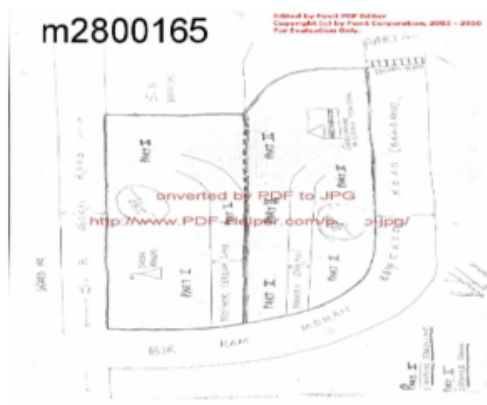

Nazri Naksha