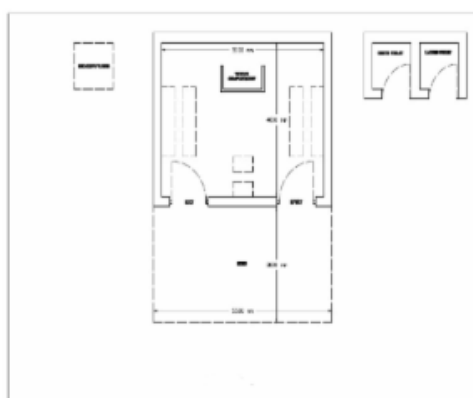

নির্বাচক নিবন্ধন আধিকারিকের স্বাক্ষর

Nazri Naksha

Google Map View

Polling Station Building Front View

Polling Station Front View

Cad View

Key MAP View

1 নাম : নসরিন পরবিন পিতার নাম: সৈয়েদ আখতার হুসেইন হুসেইন বাড়ির নং : 316 বয়স : 41 লিঙ্গ : মহিলা	MKF2215648 ফটো উপলব্ধ	2 নাম : মহঃ ফিরোজ আনসারী পিতার নাম: সালাউদ্দিন মহঃ আনসারী বাড়ির নং : n0169 বয়স : 34 লিঙ্গ : পুরুষ	ANG1439066 ফটো উপলব্ধ	3 নাম : মিথিলা ওরং স্বামীর নাম: পিষ্টু ওরং বাড়ির নং : . বয়স : 31 লিঙ্গ : মহিলা	ANG2025997 ফটো উপলব্ধ
4 নাম : প্রতিমা ওরংগ স্বামীর নাম: অশোক ওরংগ বাড়ির নং : n021 বয়স : 25 লিঙ্গ : মহিলা	ANG2102242 ফটো উপলব্ধ	5 নাম : গীতা ওরাং স্বামীর নাম: কার্তিক ওরংগ বাড়ির নং : n0014 বয়স : 45 লিঙ্গ : মহিলা	MKF2204162 ফটো উপলব্ধ	6 নাম : কমলা ওরাং স্বামীর নাম: রবীন ওরাং বাড়ির নং : n0009 বয়স : 31 লিঙ্গ : মহিলা	ANG1727411 ফটো উপলব্ধ
7 নাম : বালিকা ওরাং পিতার নাম: দেবু ওরাং বাড়ির নং : n0014 বয়স : 40 লিঙ্গ : মহিলা	ANG1020890 ফটো উপলব্ধ	8 নাম : প্রদীপ ওরাং পিতার নাম: দেবু ওরাং বাড়ির নং : n0014 বয়স : 35 লিঙ্গ : পুরুষ	ANG1020882 ফটো উপলব্ধ	9 নাম : অশোক ওরাং পিতার নাম: দেবু ওরাং বাড়ির নং : n0014 বয়স : 37 লিঙ্গ : পুরুষ	ANG0846204 ফটো উপলব্ধ
10 নাম : বালিকা ওরাং স্বামীর নাম: দেবু ওরাং বাড়ির নং : n0014 বয়স : 52 লিঙ্গ : মহিলা	MKF0554865 ফটো উপলব্ধ	11 নাম : কার্তিক ওরাং পিতার নাম: মনোহর ওরাং বাড়ির নং : n0014 বয়স : 55 লিঙ্গ : পুরুষ	MKF0554873 ফটো উপলব্ধ	12 নাম : শক্তি ওরংগ পিতার নাম: বদি ওরংগ বাড়ির নং : n0031 বয়স : 52 লিঙ্গ : পুরুষ	MKF1251669 ফটো উপলব্ধ
13 নাম : রবিন ওরাং পিতার নাম: সুপল ওরাং বাড়ির নং : n0009 বয়স : 34 লিঙ্গ : পুরুষ	ANG1020783 ফটো উপলব্ধ	14 নাম : নিপেন ওরাং পিতার নাম: সুপল ওরাং বাড়ির নং : n0009 বয়স : 36 লিঙ্গ : পুরুষ	ANG1020775 ফটো উপলব্ধ	15 নাম : রেনু ওরংগ স্বামীর নাম: জিতেন ওরংগ বাড়ির নং : n0009 বয়স : 44 লিঙ্গ : মহিলা	MKF2204238 ফটো উপলব্ধ
16 নাম : জিতেন ওরংগ পিতার নাম: সুপল ওরংগ বাড়ির নং : n0009 বয়স : 45 লিঙ্গ : পুরুষ	MKF2204220 ফটো উপলব্ধ	#2 17 নাম : সুনীল ওরংগ পিতার নাম: সমরা ওরংগ বাড়ির নং : n0007 বয়স : 42 লিঙ্গ : পুরুষ	MKF2204329 ফটো উপলব্ধ	18 নাম : ছবিলা ওরাং স্বামীর নাম: কালী ওরাং বাড়ির নং : 00 বয়স : 44 লিঙ্গ : মহিলা	DZD3061058 ফটো উপলব্ধ
19 নাম : দুর্গামনি ওরাং স্বামীর নাম: সুনীল ওরাং বাড়ির নং : n0007 বয়স : 40 লিঙ্গ : মহিলা	ANG1455039 ফটো উপলব্ধ	20 নাম : রাজু ওরাং পিতার নাম: কালি ওরাং বাড়ির নং : n0108 বয়স : 28 লিঙ্গ : পুরুষ	ANG1843275 ফটো উপলব্ধ	21 নাম : নীতু ওরাং স্বামীর নাম: শহন ওরাং বাড়ির নং : n0024 বয়স : 42 লিঙ্গ : মহিলা	ANG1843291 ফটো উপলব্ধ
22 নাম : পূজা ওরাং স্বামীর নাম: দীপক ওরাং বাড়ির নং : n0016 বয়স : 27 লিঙ্গ : মহিলা	ANG1843309 ফটো উপলব্ধ	23 নাম : আদেশ ওরাং পিতার নাম: গনেশ ওরাং বাড়ির নং : n0008 বয়স : 28 লিঙ্গ : পুরুষ	ANG1843317 ফটো উপলব্ধ	24 নাম : প্রলিমা ওরাং স্বামীর নাম: দিলীপ ওরাং বাড়ির নং : n0019 বয়স : 27 লিঙ্গ : মহিলা	ANG1843333 ফটো উপলব্ধ
25 নাম : শনি বালা ওরাং স্বামীর নাম: বাবুলাল ওরাং বাড়ির নং : n0005 বয়স : 81 লিঙ্গ : মহিলা	MKF2619401 ফটো উপলব্ধ	26 নাম : গাজু ওরাং পিতার নাম: সন্তোষ ওরাং বাড়ির নং : n0013 বয়স : 50 লিঙ্গ : পুরুষ	MKF1251628 ফটো উপলব্ধ	27 নাম : রীতা ওরাং স্বামীর নাম: শ্যামল ওরাং বাড়ির নং : n0021 বয়স : 36 লিঙ্গ : মহিলা	ANG1727171 ফটো উপলব্ধ
28 নাম : রেখা ওরাং মায়ের নাম: আদরী ওরাং বাড়ির নং : n0024 বয়স : 36 লিঙ্গ : মহিলা	ANG1727247 ফটো উপলব্ধ	29 নাম : মমতা ওরাং মায়ের নাম: আদরী ওরাং বাড়ির নং : n0024 বয়স : 37 লিঙ্গ : পুরুষ	ANG1727254 ফটো উপলব্ধ	30 নাম : কলাবতী ওরাং স্বামীর নাম: মঙ্গলী ওরাং বাড়ির নং : n0022 বয়স : 36 লিঙ্গ : মহিলা	ANG1727296 ফটো উপলব্ধ