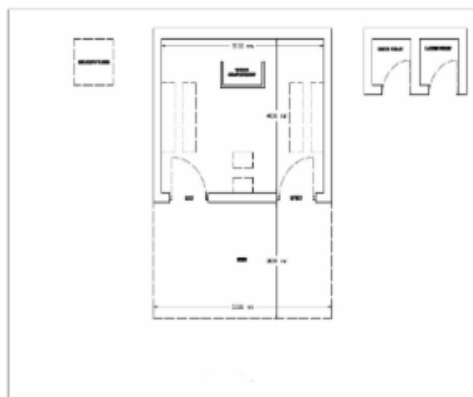

নির্বাচক নিবন্ধন আধিকারিকের স্বাক্ষর

Nazri Naksha

Google Map View

Polling Station Building Front View

Polling Station Front View

Cad View

Key MAP View

1	ANG1604032	ফটো উপলব্ধ	নাম : জোৎস্না পাল (ঘোষ) স্বামীর নাম: পশুপতি ঘোষ বাড়ির নং : n0153 বয়স : 50 লিঙ্গ : মহিলা	2	ANG1939412	ফটো উপলব্ধ	নাম : তরুণ কুমার দে পিতার নাম: উপন কুমার দে বাড়ির নং : n0494 বয়স : 26 লিঙ্গ : পুরুষ	3	ANG1728427	ফটো উপলব্ধ	নাম : সুমিতা মালকর স্বামীর নাম: সুদীপ মালেকার বাড়ির নং : রাম অর্পাটমেন্ট, বটতলা বাজার বয়স : 39 লিঙ্গ : মহিলা
4	ANG2344448	ফটো উপলব্ধ	নাম : যোগমায়া রাউত স্বামীর নাম: বাসুদেব রাউত বাড়ির নং : n0477 বয়স : 79 লিঙ্গ : মহিলা	5	AOJ1182161	ফটো উপলব্ধ	নাম : নীলিমা বর্মণ (বল) স্বামীর নাম: অরিন্দম বল বাড়ির নং : n0408 বয়স : 48 লিঙ্গ : মহিলা	6	ANG2237774	ফটো উপলব্ধ	নাম : রিম্পা গুপ্তা স্বামীর নাম: সুবেন দাস গুপ্তা বাড়ির নং : নং 741 ছবি ঘর বয়স : 38 লিঙ্গ : মহিলা
7	ANG1022789	ফটো উপলব্ধ	নাম : বিজয় কুণ্ডু পিতার নাম: বিমল কুণ্ডু বাড়ির নং : 0180577 বয়স : 33 লিঙ্গ : পুরুষ	8	BCQ4698601	ফটো উপলব্ধ	নাম : দিলীপ কুণ্ডু পিতার নাম: মহাদেব কুণ্ডু বাড়ির নং : n0074 বয়স : 61 লিঙ্গ : পুরুষ	9	ANG1022268	ফটো উপলব্ধ	নাম : দিপায়ন কুণ্ডু পিতার নাম: দিলীপ কুণ্ডু বাড়ির নং : n0074 বয়স : 34 লিঙ্গ : পুরুষ
10	ANG2070613	ফটো উপলব্ধ	নাম : রামপ্রসাদ কুণ্ডু পিতার নাম: কার্তিক কুণ্ডু বাড়ির নং : n0072 বয়স : 65 লিঙ্গ : পুরুষ	11	BCQ0347906	ফটো উপলব্ধ	নাম : পরিমল কুণ্ডু পিতার নাম: কার্তিক কুণ্ডু বাড়ির নং : n0083 বয়স : 56 লিঙ্গ : পুরুষ	12	WB/38/260/246090	ফটো উপলব্ধ	নাম : নির্মল কুণ্ডু পিতার নাম: কার্তিক কুণ্ডু বাড়ির নং : n0083 বয়স : 59 লিঙ্গ : পুরুষ
13	WB/38/260/246057	ফটো উপলব্ধ	নাম : শোভা কুণ্ডু স্বামীর নাম: কার্তিক কুণ্ডু বাড়ির নং : n0083 বয়স : 79 লিঙ্গ : মহিলা	14	BCQ1288026	ফটো উপলব্ধ	নাম : কার্তিক কুণ্ডু পিতার নাম: মুকুন্দ কুণ্ডু বাড়ির নং : n0083 বয়স : 87 লিঙ্গ : পুরুষ	15	BCQ5003025	ফটো উপলব্ধ	নাম : দীপা কুন্ডু পিতার নাম: পরিক্ত কুন্ডু বাড়ির নং : n0074 বয়স : 41 লিঙ্গ : মহিলা
16	WB/38/260/246306	ফটো উপলব্ধ	নাম : শম্পা কুণ্ডু স্বামীর নাম: দিলীপ কুণ্ডু বাড়ির নং : n0074 বয়স : 56 লিঙ্গ : মহিলা	17	WB/38/260/246381	ফটো উপলব্ধ	নাম : গীতা কুণ্ডু স্বামীর নাম: পরিক্ত কুণ্ডু বাড়ির নং : n0074 বয়স : 59 লিঙ্গ : মহিলা	18	MKF1147354	ফটো উপলব্ধ	নাম : ডালিয়া কুণ্ডু স্বামীর নাম: কৌশিক কুণ্ডু বাড়ির নং : n0073 বয়স : 48 লিঙ্গ : মহিলা
19	WB/38/260/246263	ফটো উপলব্ধ	নাম : কৌশিক কুণ্ডু পিতার নাম: সুভাশ কুণ্ডু বাড়ির নং : n0073 বয়স : 49 লিঙ্গ : পুরুষ	20	WB/38/260/246323	ফটো উপলব্ধ	নাম : উত্তম কুণ্ডু পিতার নাম: ভুবন কুণ্ডু বাড়ির নং : n0073 বয়স : 56 লিঙ্গ : পুরুষ	21	WB/38/260/246348	ফটো উপলব্ধ	নাম : গোপাল কুণ্ডু পিতার নাম: ভুবন কুণ্ডু বাড়ির নং : n0073 বয়স : 63 লিঙ্গ : পুরুষ
22	WB/38/260/246117	ফটো উপলব্ধ	নাম : অর্পনা কুণ্ডু স্বামীর নাম: বিমল কুণ্ডু বাড়ির নং : n0073 বয়স : 51 লিঙ্গ : মহিলা	23	WB/38/260/246119	ফটো উপলব্ধ	নাম : বিমল কুণ্ডু পিতার নাম: ভুবন কুণ্ডু বাড়ির নং : n0073 বয়স : 67 লিঙ্গ : পুরুষ	24	ANG1303809	ফটো উপলব্ধ	নাম : স্বতূর্ণা কুন্ডু পিতার নাম: রামপ্রসাদ কুন্ডু বাড়ির নং : n0072 বয়স : 33 লিঙ্গ : মহিলা
25	WB/38/260/246206	ফটো উপলব্ধ	নাম : বৈশালী কুণ্ডু স্বামীর নাম: রামপ্রসাদ কুণ্ডু বাড়ির নং : n0072 বয়স : 59 লিঙ্গ : মহিলা	26	BCQ5495676	ফটো উপলব্ধ	নাম : শুভেন্দু কুন্ডু পিতার নাম: মনোরঞ্জন কুন্ডু বাড়ির নং : n0013 বয়স : 39 লিঙ্গ : পুরুষ	27	BCQ5291414	ফটো উপলব্ধ	নাম : অনিতা কুণ্ডু স্বামীর নাম: মনোরঞ্জন কুণ্ডু বাড়ির নং : n0013 বয়স : 61 লিঙ্গ : মহিলা
28	WB/38/260/246166	ফটো উপলব্ধ	নাম : মনরঞ্জন কুণ্ডু পিতার নাম: নারায়ন কুণ্ডু বাড়ির নং : n0013 বয়স : 65 লিঙ্গ : পুরুষ	29	ANG1023035	ফটো উপলব্ধ	নাম : রিয়া কুন্ডু স্বামীর নাম: দীপকর কুন্ডু বাড়ির নং : n0221 বয়স : 37 লিঙ্গ : মহিলা	30	ANG1022987	ফটো উপলব্ধ	নাম : চিত্রা কুন্ডু স্বামীর নাম: গোপাল কুন্ডু বাড়ির নং : n0216 বয়স : 55 লিঙ্গ : মহিলা