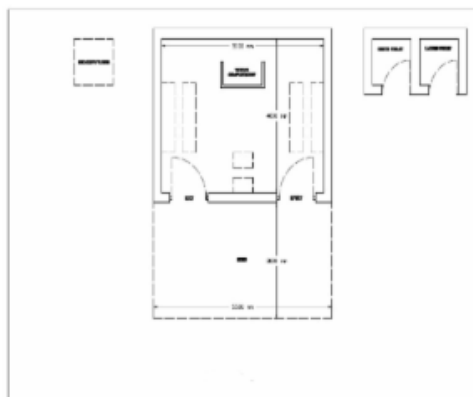

নির্বাচক নিবন্ধন আধিকারিকের স্বাক্ষর

Nazri Naksha

Google Map View

Polling Station Building Front View

Polling Station Front View

Cad View

Key MAP View

বিধানসভা নির্বাচনকেন্দ্রের নং, নাম : 280-আসানসোল দক্ষিণ
ভাগ নং, নাম : 1-বি আর এম বি রোড, ইসমাইল, মাদার টেরেসা সরণি ও মানব সরণি (আংশিক)