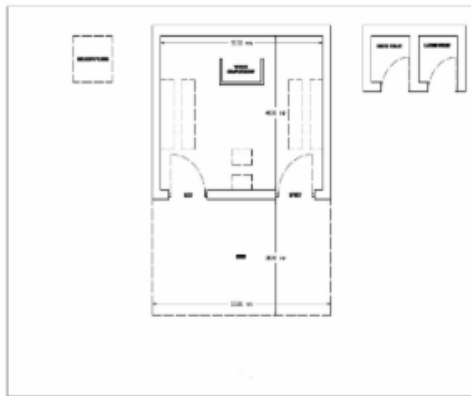

নির্বাচক নিবন্ধন আধিকারিকের স্বাক্ষর

Nazri Naksha

Google Map View

Polling Station Building Front View

Polling Station Front View

Cad View

Key MAP View

| | | | | | |
|--|--------------------------|--|--------------------------------|---|--------------------------------|
| 1 নাম : ওম প্রকাশ পিতার নাম: নারায়ণ সিং বাড়ির নং : n0357 বয়স : 31 লিঙ্গ : পুরুষ | ANG1460120 ফটো উপলব্ধ | 2 নাম : ডলি ভার্মা স্বামীর নাম: সঞ্জয় ভার্মা বাড়ির নং : n0404 বয়স : 35 লিঙ্গ : মহিলা | ANG1606201 ফটো উপলব্ধ | 3 নাম : রীতা মিত্র কর্মকার স্বামীর নাম: রঞ্জন মিত্র বাড়ির নং : n0423 বয়স : 49 লিঙ্গ : মহিলা | ANG1460989 ফটো উপলব্ধ |
| 4 নাম : ভাগ্য দেবী স্বামীর নাম: চেতলাল সাউ বাড়ির নং : n0237 বয়স : 49 লিঙ্গ : মহিলা | BCQ5592118 ফটো উপলব্ধ | 5 নাম : বীনা দেবী স্বামীর নাম: খালিফা বাড়ির নং : n0404 বয়স : 65 লিঙ্গ : মহিলা | ANG1460740 ফটো উপলব্ধ | 6 নাম : আমন কুমার পিতার নাম: নারায়ণ সিংহ বাড়ির নং : 0181927 বয়স : 23 লিঙ্গ : পুরুষ | ANG2281228 ফটো উপলব্ধ |
| 7 নাম : পুনম কুমারী সাউ পিতার নাম: চেতলাল সাউ বাড়ির নং : বয়স : 26 লিঙ্গ : মহিলা | ANG2356152 ফটো উপলব্ধ | 8 নাম : অনুশ্রী দাস পিতার নাম: অপূর্ব দাস বাড়ির নং : না বয়স : 23 লিঙ্গ : মহিলা | ANG2346112 ফটো উপলব্ধ | 9 নাম : সুশান্ত বার্নওয়াল পিতার নাম: সুনীল বার্নওয়াল বাড়ির নং : সরস্বতী পল্লী বয়স : 21 লিঙ্গ : পুরুষ | ANG2384410 ফটো উপলব্ধ |
| 10 নাম : রিটা পিতার নাম: রাজ রাম বাড়ির নং : নং 11 বয়স : 38 লিঙ্গ : মহিলা | ANG2232908 ফটো উপলব্ধ | 11 নাম : অমিত রজক পিতার নাম: গোবর্ধন রজক বাড়ির নং : n0137 বয়স : 61 লিঙ্গ : পুরুষ | BCQ5004833 ফটো উপলব্ধ | 12 নাম : সায়ন আধিকারী পিতার নাম: বাসব আধিকারী বাড়ির নং : n0151 বয়স : 28 লিঙ্গ : পুরুষ | ANG1794585 ফটো উপলব্ধ |
| 13 নাম : অয়ন অধিকারী পিতার নাম: বাসব অধিকারী বাড়ির নং : n0151 বয়স : 32 লিঙ্গ : পুরুষ | ANG1306893 ফটো উপলব্ধ | 14 নাম : আল্পনা অধিকারী স্বামীর নাম: কেশব অধিকারী বাড়ির নং : n0155 বয়স : 56 লিঙ্গ : মহিলা | BCQ5295894 ফটো উপলব্ধ | 15 নাম : বাসব অধিকারী পিতার নাম: গৌরহরি অধিকারী বাড়ির নং : বয়স : 66 লিঙ্গ : পুরুষ | BCQ0916742 ফটো উপলব্ধ |
| 16 নাম : ডলি আচার্য্য স্বামীর নাম: কাঞ্চন কুমার আচার্য্য বাড়ির নং : n0323 বয়স : 50 লিঙ্গ : মহিলা | ANG1459585 ফটো উপলব্ধ | 17 নাম : সুদীপ্ত আচার্য্য পিতার নাম: কাঞ্চন কুমার আচার্য্য বাড়ির নং : নং729 বয়স : 25 লিঙ্গ : পুরুষ | ANG2013100 ফটো উপলব্ধ | 18 নাম : কাঞ্চন কুমার আচার্য্য পিতার নাম: সরোজ কুমার আচার্য্য বাড়ির নং : সান ভিউ পার্ক ওয়েস্ট বয়স : 66 লিঙ্গ : পুরুষ | ANG1459577 ফটো উপলব্ধ |
| 19 নাম : রেখা কুণ্ডু স্বামীর নাম: শঙ্কর কুণ্ডু বাড়ির নং : N0790 বয়স : 61 লিঙ্গ : মহিলা | ANG2095875 ফটো উপলব্ধ | 20 নাম : খুশি নন্দন পিতার নাম: আশীষ নন্দন বাড়ির নং : নং 04 বয়স : 23 লিঙ্গ : মহিলা | ANG2232726 ফটো উপলব্ধ | 21 নাম : পম্পা কুণ্ডু স্বামীর নাম: সোমনাথ কুণ্ডু বাড়ির নং : নং 04 বয়স : 33 লিঙ্গ : মহিলা | ANG2232742 ফটো উপলব্ধ |
| 22 নাম : মীরা কুণ্ডু স্বামীর নাম: সপ্তম কুণ্ডু বাড়ির নং : n0076 বয়স : 47 লিঙ্গ : মহিলা | BCQ5497672 ফটো উপলব্ধ | 23 নাম : সপ্তম কুণ্ডু পিতার নাম: অনীল কুণ্ডু বাড়ির নং : n0069 বয়স : 55 লিঙ্গ : পুরুষ | WB/38/260/246426 ফটো উপলব্ধ | 24 নাম : সন্ধ্যা কুণ্ডু স্বামীর নাম: স্বপন কুণ্ডু বাড়ির নং : n0069 বয়স : 39 লিঙ্গ : মহিলা | BCQ5497656 ফটো উপলব্ধ |
| 25 নাম : সোমনাথ কুণ্ডু পিতার নাম: শঙ্কর কুণ্ডু বাড়ির নং : n0063 বয়স : 38 লিঙ্গ : পুরুষ | ANG0849075 ফটো উপলব্ধ | 26 নাম : শঙ্কর কুণ্ডু পিতার নাম: শ্রীবাস কুণ্ডু বাড়ির নং : n0063 বয়স : 69 লিঙ্গ : পুরুষ | WB/38/260/378367 ফটো উপলব্ধ | 27 নাম : সুজিত কুণ্ডু পিতার নাম: সুভাষ কুণ্ডু বাড়ির নং : না বয়স : 56 লিঙ্গ : পুরুষ | ANG2046100 ফটো উপলব্ধ |
| 28 নাম : সিধি কুমারী পিতার নাম: রবীন্দ্র বার্নওয়াল বাড়ির নং : না বয়স : 24 লিঙ্গ : মহিলা | ANG2277309 ফটো উপলব্ধ | S2 29 নাম : পিয়ালী কর পিতার নাম: প্রভাত কুমার কর বাড়ির নং : n0566 বয়স : 34 লিঙ্গ : মহিলা | ANG1025949 ফটো উপলব্ধ | 30 নাম : অর্চনা কর্মকার স্বামীর নাম: জগতপতি কর্মকার বাড়ির নং : বয়স : 70 লিঙ্গ : মহিলা | WB/38/260/459520 ফটো উপলব্ধ |