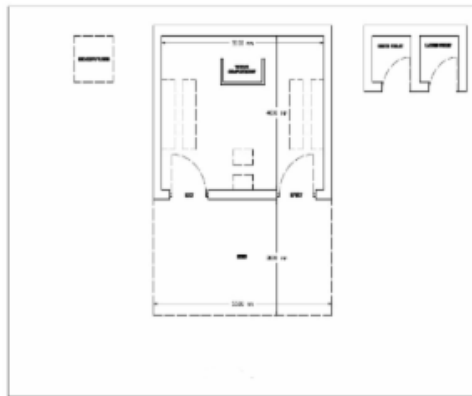

নির্বাচক নিবন্ধন আধিকারিকের স্বাক্ষর

Nazri Naksha

Google Map View

Polling Station Building Front View

Polling Station Front View

Cad View

Key MAP View

1 নাম : রামশাহী দেবী স্বামীর নাম: দীনদয়াল পাশোয়ান বাড়ির নং : n0321 বয়স : 65 লিঙ্গ : মহিলা	ANG1607100 ফটো উপলব্ধ	2 নাম : সুভাষা চক্রবর্তী পিতার নাম: বংশীধর চক্রবর্তী বাড়ির নং : বয়স : 47 লিঙ্গ : মহিলা	FRL1333632 ফটো উপলব্ধ	3 নাম : বিক্রম আদিত্য সরকার পিতার নাম: দীপক আদিত্য সরকার বাড়ির নং : বয়স : 25 লিঙ্গ : পুরুষ	ANG1979566 ফটো উপলব্ধ
4 নাম : অঙ্কিতা চক্রবর্তী স্বামীর নাম: সুভাষা চক্রবর্তী বাড়ির নং : বয়স : 39 লিঙ্গ : মহিলা	FRL2722361 ফটো উপলব্ধ	5 নাম : বনশ্রী রায় স্বামীর নাম: মুরারী মোহন রায় বাড়ির নং : নং 240 বয়স : 55 লিঙ্গ : মহিলা	BCQ4149035 ফটো উপলব্ধ	6 নাম : আঙ্গুর বিট স্বামীর নাম: গোলোক বিট বাড়ির নং : বয়স : 80 লিঙ্গ : মহিলা	ANG1983709 ফটো উপলব্ধ
7 নাম : মিতু পাল পিতার নাম: টুলু পাল বাড়ির নং : n0392 বয়স : 26 লিঙ্গ : মহিলা	ANG1893478 ফটো উপলব্ধ	8 নাম : পূজা দাস স্বামীর নাম: প্রদীপ দাস বাড়ির নং : n0417 বয়স : 27 লিঙ্গ : মহিলা	ANG1894591 ফটো উপলব্ধ	9 নাম : মোহন ঠাকুর অন্যান্য: সুরজ কুমার বাড়ির নং : ঠাকুর নিবাস বয়স : 70 লিঙ্গ : পুরুষ	ANG2019800 ফটো উপলব্ধ
10 নাম : অনিমেশ কুমার পিতার নাম: উমেশ পাসোয়ান বাড়ির নং : N003 বয়স : 30 লিঙ্গ : পুরুষ	AOJ1873975 ফটো উপলব্ধ	11 নাম : সঞ্জীব কর্মকার পিতার নাম: বিজয় কৃষ্ণ কর্মকার বাড়ির নং : 3 নং, মোহীশীলা কলোনী বয়স : 40 লিঙ্গ : পুরুষ	BCQ5276480 ফটো উপলব্ধ	12 নাম : বীণাপাণি কর্মকার অন্যান্য: সঞ্জীব কর্মকার বাড়ির নং : 3 নং, মহিলা কলোনী বয়স : 35 লিঙ্গ : পুরুষ	AOJ2473445 ফটো উপলব্ধ
13 নাম : রাহুল ঘোষ পিতার নাম: নারায়ণ চন্দ্র ঘোষ বাড়ির নং : ০৮৪ বয়স : 25 লিঙ্গ : পুরুষ	ANG1979509 ফটো উপলব্ধ	14 নাম : গৌরব ঘরামী পিতার নাম: গোবিন্দ ঘরামী বাড়ির নং : 0৫০ বয়স : 25 লিঙ্গ : পুরুষ	ANG1979517 ফটো উপলব্ধ	15 নাম : পৌষালী দে পিতার নাম: সুধীর দে বাড়ির নং : 083 বয়স : 25 লিঙ্গ : মহিলা	ANG1979434 ফটো উপলব্ধ
16 নাম : পূজা কুমারী স্বামীর নাম: সুরজ কুমার বাড়ির নং : ঠাকুর নিবাস বয়স : 32 লিঙ্গ : মহিলা	ANG2019883 ফটো উপলব্ধ	17 নাম : সুরজ কুমার পিতার নাম: মোহন ঠাকুর বাড়ির নং : ঠাকুর নিবাস বয়স : 42 লিঙ্গ : পুরুষ	ANG2019909 ফটো উপলব্ধ	18 নাম : সবিতা অধিকারী স্বামীর নাম: অপূর্ব কুমার অধিকারী বাড়ির নং : n0255 বয়স : 56 লিঙ্গ : মহিলা	ANG1027846 ফটো উপলব্ধ
19 নাম : আকাশ অধিকারী পিতার নাম: অপূর্ব অধিকারী বাড়ির নং : n0266 বয়স : 28 লিঙ্গ : পুরুষ	ANG1731389 ফটো উপলব্ধ	20 নাম : ডলি অধিকারী স্বামীর নাম: বাসুদেব অধিকারী বাড়ির নং : n0298 বয়স : 42 লিঙ্গ : মহিলা	ANG1731488 ফটো উপলব্ধ	21 নাম : অপূর্ব কুমার অধিকারী পিতার নাম: বিজয় মোহন অধিকারী বাড়ির নং : n0266 বয়স : 61 লিঙ্গ : পুরুষ	ANG1027853 ফটো উপলব্ধ
22 নাম : বাসুদেব অধিকারী পিতার নাম: হরিপদ অধিকারী বাড়ির নং : n0298 বয়স : 53 লিঙ্গ : পুরুষ	ANG1308568 ফটো উপলব্ধ	23 নাম : তাপসী অধিকারী স্বামীর নাম: শুভেন্দু অধিকারী বাড়ির নং : n0070 বয়স : 61 লিঙ্গ : মহিলা	WB/38/260/357521 ফটো উপলব্ধ	24 নাম : অমলেন্দু আইচ পিতার নাম: রাজকুমার আইচ বাড়ির নং : n0060 বয়স : 76 লিঙ্গ : পুরুষ	BCQ4709093 ফটো উপলব্ধ
25 নাম : সৌমিতা আইচ স্বামীর নাম: অভিজিত আইচ বাড়ির নং : n0048 বয়স : 33 লিঙ্গ : মহিলা	ANG1530138 ফটো উপলব্ধ	26 নাম : উজ্জল আইচ পিতার নাম: উত্তম কুমার আইচ বাড়ির নং : n0048 বয়স : 35 লিঙ্গ : পুরুষ	ANG0850172 ফটো উপলব্ধ	27 নাম : বিপুল আইচ পিতার নাম: দুলাল চন্দ্র আইচ বাড়ির নং : n0048 বয়স : 47 লিঙ্গ : পুরুষ	BCQ4234233 ফটো উপলব্ধ
28 নাম : রাধা আইচ স্বামীর নাম: সুর্যকুমার আইচ বাড়ির নং : n0048 বয়স : 56 লিঙ্গ : মহিলা	WB/38/260/357898 ফটো উপলব্ধ	29 নাম : অভিজিত আইচ পিতার নাম: সুনীল আইচ বাড়ির নং : n0048 বয়স : 49 লিঙ্গ : পুরুষ	WB/38/260/357896 ফটো উপলব্ধ	30 নাম : অসীম আইচ পিতার নাম: সুনীল আইচ বাড়ির নং : n0048 বয়স : 51 লিঙ্গ : পুরুষ	WB/38/260/357107 ফটো উপলব্ধ