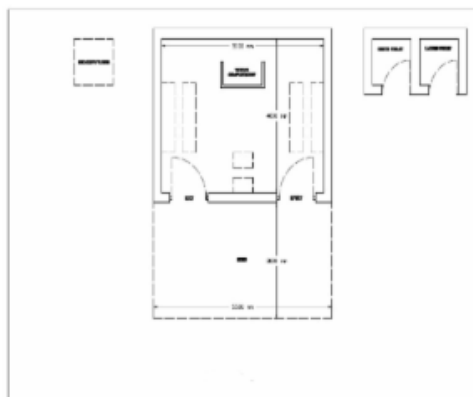

নির্বাচক নিবন্ধন আধিকারিকের স্বাক্ষর

Nazri Naksha

Google Map View

Polling Station Building Front View

Polling Station Front View

Cad View

Key MAP View

1 নাম : কন্দন পরামানিক পিতার নাম : মানিক চন্দ্র পরামানিক বাড়ির নং : n0046 বয়স : পুরুষ	ANG0708818	ফটো উপলব্ধ	2 নাম : সাগর চন্দ্র পরামানিক পিতার নাম : মানিক চন্দ্র পরামানিক বাড়ির নং : n0046 বয়স : 44 লিঙ্গ : পুরুষ	BCQ4713608	ফটো উপলব্ধ	3 নাম : মহেশ চন্দ্র পরামানিক পিতার নাম : মানিক চন্দ্র পরামানিক বাড়ির নং : n0046 বয়স : পুরুষ	ANG1309095	ফটো উপলব্ধ
4 নাম : কম্পনা চন্দ্র স্বামীর নাম : অশোক চন্দ্র বাড়ির নং : n0155 বয়স : 64 লিঙ্গ : মহিলা	ANG1029487	ফটো উপলব্ধ	5 নাম : নন্দিতা চন্দ্র পিতার নাম : অশোক চন্দ্র বাড়ির নং : n0155 বয়স : 38 লিঙ্গ : মহিলা	ANG1029495	ফটো উপলব্ধ	6 নাম : সন্ধ্যা দেবী স্বামীর নাম : প্রমোদ কুমার দাস বাড়ির নং : n0254 বয়স : 50 লিঙ্গ : মহিলা	ANG1309525	ফটো উপলব্ধ
7 নাম : ইন্দ্রানী মর্মু পিতার নাম : সুবোধ কুমার মর্মু বাড়ির নং : n0155 বয়স : 34 লিঙ্গ : মহিলা	ANG1607746	ফটো উপলব্ধ	8 নাম : বৈশাখী মর্মু পিতার নাম : সুবোধ কুমার মর্মু বাড়ির নং : n0155 বয়স : 32 লিঙ্গ : মহিলা	ANG1607753	ফটো উপলব্ধ	9 নাম : শোভানা চ্যাটার্জী পিতার নাম : প্রকাশ চ্যাটার্জী বাড়ির নং : বয়স : 25 লিঙ্গ : মহিলা	ANG1993401	ফটো উপলব্ধ
10 নাম : অমর পাত্র পিতার নাম : রামচন্দ্র পাত্র বাড়ির নং : বয়স : 69 লিঙ্গ : পুরুষ	ANG2004505	ফটো উপলব্ধ	11 নাম : পঙ্কজ কুমার মুখার্জি পিতার নাম : লাটে বৈদ্যনাথ মুখার্জি বাড়ির নং : নীলম অপার্টমেন্ট 3সি,3রোড,ফ্লো বয়স : 69 লিঙ্গ : পুরুষ	MQS7041282	ফটো উপলব্ধ	12 নাম : মিতা পাত্র স্বামীর নাম : দীপক পাত্র বাড়ির নং : এন12 বয়স : 29 লিঙ্গ : মহিলা	RTE1577782	ফটো উপলব্ধ
13 নাম : মনোজ কুমার মাহাতো পিতার নাম : শংকর মাহাতো বাড়ির নং : বয়স : 36 লিঙ্গ : পুরুষ	ZCA1064096	ফটো উপলব্ধ	14 নাম : আভা বিশ্বাস স্বামীর নাম : অজিত বিশ্বাস বাড়ির নং : বয়স : 30 লিঙ্গ : মহিলা	ANG1972637	ফটো উপলব্ধ	15 নাম : শংকর মহতো পিতার নাম : দ্বারিকা মহতো বাড়ির নং : বয়স : 60 লিঙ্গ : পুরুষ	CQN6487888	ফটো উপলব্ধ
16 নাম : শৈলী দেবী স্বামীর নাম : শঙ্কর মাহাতো বাড়ির নং : বয়স : 59 লিঙ্গ : মহিলা	ZCA1064146	ফটো উপলব্ধ	17 নাম : সুশান্ত পাত্র পিতার নাম : অমর পাত্র বাড়ির নং : বয়স : 35 লিঙ্গ : পুরুষ	IEP1066620	ফটো উপলব্ধ	18 নাম : তপস কুমার পাত্র পিতার নাম : অমর পাত্র বাড়ির নং : বয়স : 38 লিঙ্গ : পুরুষ	KJY2810422	ফটো উপলব্ধ
19 নাম : বিনীত চক্রবর্তী পিতার নাম : সঞ্জল চক্রবর্তী বাড়ির নং : বয়স : 25 লিঙ্গ : পুরুষ	ANG1992130	ফটো উপলব্ধ	20 নাম : সঞ্চিতা বর্ধন পিতার নাম : সন্তোষ বর্ধন বাড়ির নং : বয়স : 25 লিঙ্গ : মহিলা	ANG1993435	ফটো উপলব্ধ	21 নাম : বংশী মন্ডল পিতার নাম : বাউল মন্ডল বাড়ির নং : বয়স : 55 লিঙ্গ : পুরুষ	GDV1557362	ফটো উপলব্ধ
22 নাম : জবা মন্ডল স্বামীর নাম : বংশী মন্ডল বাড়ির নং : বয়স : 48 লিঙ্গ : মহিলা	GDV2743060	ফটো উপলব্ধ	23 নাম : সঞ্জয় মন্ডল পিতার নাম : বংশী মন্ডল বাড়ির নং : বয়স : 29 লিঙ্গ : পুরুষ	ANG1972579	ফটো উপলব্ধ	24 নাম : বাবলু কর্মকার পিতার নাম : সত্যাকিন্দর কর্মকার বাড়ির নং : বয়স : 61 লিঙ্গ : পুরুষ	ANG1972587	ফটো উপলব্ধ
25 নাম : কম্পনা পাত্র স্বামীর নাম : অমর পাত্র বাড়ির নং : বয়স : 58 লিঙ্গ : মহিলা	KJY1378801	ফটো উপলব্ধ	26 নাম : প্রিয়ঙ্কা কুমারী স্বামীর নাম : অজয় কুমার নোনিআ বাড়ির নং : 1 নং মোহিশিলা কলোনি বয়স : 28 লিঙ্গ : মহিলা	IEP2300085	ফটো উপলব্ধ	27 নাম : কৃষ্ণা মুখার্জি পিতার নাম : পঙ্কজ কুমার মুখার্জি বাড়ির নং : বয়স : 28 লিঙ্গ : মহিলা	MQS8901177	ফটো উপলব্ধ
28 নাম : মাধাবী খাঁ স্বামীর নাম : মুক্তি পদ খাঁ বাড়ির নং : বয়স : 59 লিঙ্গ : মহিলা	ANG1972603	ফটো উপলব্ধ	29 নাম : অনিমেষা খাঁ পিতার নাম : মুক্তি পদ খাঁ বাড়ির নং : বয়স : পুরুষ	KJY3253051	ফটো উপলব্ধ	Q নাম : অভিষেক খাঁ স্বামীর নাম : মুক্তি পদ খাঁ বাড়ির নং : বয়স : 36 লিঙ্গ : পুরুষ	IEP1073352	ফটো উপলব্ধ