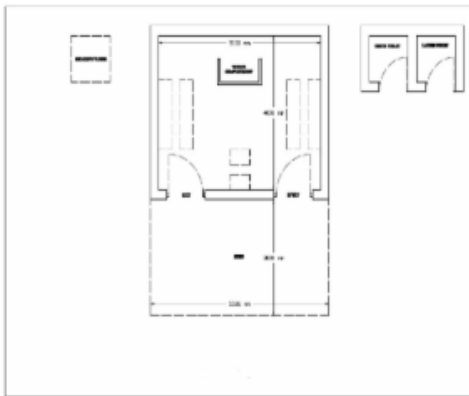

নির্বাচক নিবন্ধন আধিকারিকের স্বাক্ষর

Nazri Naksha

Google Map View

Polling Station Building Front View

Polling Station Front View

Cad View

Key MAP View

1	ANG1950005	ফটো উপলব্ধ	নাম : সুরা কুণ্ড পিতার নাম: নিতাই কুণ্ড বাড়ির নং : সুশীলা ভবন বয়স : 54 লিঙ্গ : মহিলা	2	ANG1950096	ফটো উপলব্ধ	নাম : সুবর্ণা ভট্টাচার্য স্বামীর নাম: প্রশান্ত কুমার ভট্টাচার্য বাড়ির নং : বয়স : 69 লিঙ্গ : মহিলা	3	BCQ4571188	ফটো উপলব্ধ	নাম : মুনমুন রায় স্বামীর নাম: সন্দীপ হাজরা বাড়ির নং : বয়স : 43 লিঙ্গ : মহিলা
4	BCQ5501192	ফটো উপলব্ধ	নাম : সঞ্জমিত্রা দে স্বামীর নাম: দেবাশিস হালদার বাড়ির নং : n0391 বয়স : 38 লিঙ্গ : মহিলা	5	ANG1031475	ফটো উপলব্ধ	নাম : দেবযানী সেনগুপ্ত পিতার নাম: ভৈরব চন্দ্র রায় বাড়ির নং : n0171 বয়স : 36 লিঙ্গ : মহিলা	6	AOJ1282649	ফটো উপলব্ধ	নাম : অনুতোষ কুমার তিওয়ারী পিতার নাম: প্রমোদ কুমার তিওয়ারী বাড়ির নং : n0833 বয়স : 61 লিঙ্গ : পুরুষ
7	MCB2212561	ফটো উপলব্ধ	নাম : নিমাই চন্দ্র সামন্ত পিতার নাম: কাশীনাথ সামন্ত বাড়ির নং : n0246 বয়স : 67 লিঙ্গ : পুরুষ	8	ANG1987205	ফটো উপলব্ধ	নাম : তুষার কান্তি চ্যাটার্জী পিতার নাম: অনিমেশ চট্টোপাধ্যায় বাড়ির নং : বয়স : 39 লিঙ্গ : পুরুষ	9	ANG1987460	ফটো উপলব্ধ	নাম : বনানী গোস্বামী স্বামীর নাম: অভিজীত গোস্বামী বাড়ির নং : বয়স : 29 লিঙ্গ : মহিলা
10	ANG1987338	ফটো উপলব্ধ	নাম : প্রতিমা চট্টোপাধ্যায় স্বামীর নাম: অনিমেশ চট্টোপাধ্যায় বাড়ির নং : বয়স : 56 লিঙ্গ : মহিলা	11	ANG1987122	ফটো উপলব্ধ	নাম : সুজাতা দাস স্বামীর নাম: অরুণ কুমার দাস বাড়ির নং : বয়স : 55 লিঙ্গ : মহিলা	12	ANG1949981	ফটো উপলব্ধ	নাম : পরিতোষ কুমার মন্ডল পিতার নাম: জিতেন্দ্র নাথ মন্ডল বাড়ির নং : বয়স : 67 লিঙ্গ : পুরুষ
13	ANG1949999	ফটো উপলব্ধ	নাম : তিয়াসা নন্দী পিতার নাম: অসিত নন্দী বাড়ির নং : বয়স : 25 লিঙ্গ : মহিলা	14	ANG1950013	ফটো উপলব্ধ	নাম : অরুণ কুমার দাস পিতার নাম: শক্তিপদ দাস বাড়ির নং : বয়স : 68 লিঙ্গ : পুরুষ	15	ANG1950021	ফটো উপলব্ধ	নাম : অভিষেক দাস পিতার নাম: অরুণ কুমার দাস বাড়ির নং : বয়স : 32 লিঙ্গ : পুরুষ
16	ANG1950047	ফটো উপলব্ধ	নাম : অসিত কুমার নন্দী পিতার নাম: বিশ্বনাথ নন্দী বাড়ির নং : বয়স : 54 লিঙ্গ : পুরুষ	17	ANG1950062	ফটো উপলব্ধ	নাম : শ্রেয়া তেওয়ারী পিতার নাম: অনুতোষ কুমার তেওয়ারী বাড়ির নং : বয়স : 25 লিঙ্গ : মহিলা	18	ANG1950070	ফটো উপলব্ধ	নাম : শায়ন দে পিতার নাম: নিতাই দে বাড়ির নং : বয়স : 25 লিঙ্গ : পুরুষ
19	JCV4379202	ফটো উপলব্ধ	নাম : মায়ী দেবী স্বামীর নাম: শিবপূজন হরিহর বাড়ির নং : n0674 বয়স : 43 লিঙ্গ : মহিলা	20	ANG1846344	ফটো উপলব্ধ	নাম : সুনিতা দেবী স্বামীর নাম: সন্তোষ সাউ বাড়ির নং : n0798 বয়স : 47 লিঙ্গ : মহিলা	21	ANG1950104	ফটো উপলব্ধ	নাম : সন্দীপ হাজরা পিতার নাম: লক্ষ্মী গোপাল হাজরা বাড়ির নং : অরবিন্দ পল্লী সিমুলতাল্লা বয়স : 42 লিঙ্গ : পুরুষ
22	WB/38/260/465467	ফটো উপলব্ধ	নাম : রত্না ঘোষ স্বামীর নাম: সত্যজিত ঘোষ বাড়ির নং : n0422 বয়স : 49 লিঙ্গ : মহিলা	23	DZD1640317	ফটো উপলব্ধ	নাম : অনিন্দিতা শর্মা (পাসী) স্বামীর নাম: রাজেশ পাসী বাড়ির নং : n0519 বয়স : 46 লিঙ্গ : মহিলা	24	ANG1935766	ফটো উপলব্ধ	নাম : প্রভাতী আচা স্বামীর নাম: প্রবীর আচা বাড়ির নং : n0850 বয়স : 68 লিঙ্গ : মহিলা
25	ANG1464270	ফটো উপলব্ধ	নাম : লাবণি আচার্য স্বামীর নাম: কৌন্তভ কান্তি আচার্য বাড়ির নং : n0374 বয়স : 30 লিঙ্গ : মহিলা	26	WB/38/260/330655	ফটো উপলব্ধ	নাম : ইলা আচার্য স্বামীর নাম: অমল আচার্য বাড়ির নং : বয়স : 61 লিঙ্গ : মহিলা	27	WB/38/260/330654	ফটো উপলব্ধ	নাম : অমল আচার্য পিতার নাম: তারাপদ আচার্য বাড়ির নং : n0374 বয়স : 66 লিঙ্গ : পুরুষ
Q 28	ANG1310200	ফটো উপলব্ধ	নাম : তিথি আচার্য মায়ের নাম: সারদা আচার্য বাড়ির নং : বয়স : 32 লিঙ্গ : মহিলা	29	BCQ5302930	ফটো উপলব্ধ	নাম : সারদা আচার্য স্বামীর নাম: রবীন আচার্য বাড়ির নং : n0033 বয়স : 54 লিঙ্গ : মহিলা	30	BCQ5007513	ফটো উপলব্ধ	নাম : কৌন্তভ কান্তি আচার্য পিতার নাম: অমল আচার্য বাড়ির নং : n0374 বয়স : 41 লিঙ্গ : পুরুষ