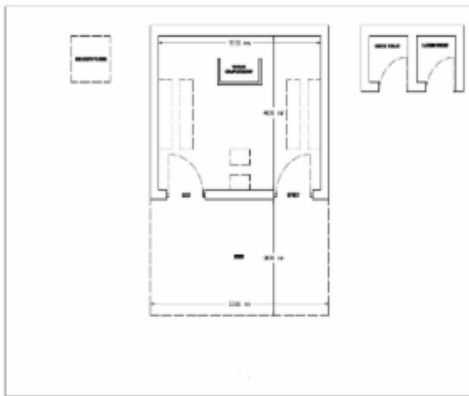

নির্বাচক নিবন্ধন আধিকারিকের স্বাক্ষর

Nazri Naksha

Google Map View

Polling Station Building Front View

Polling Station Front View

Cad View

Key MAP View

1 নাম : নিরমলা দেবী স্বামীর নাম: অশোক সাও বাড়ির নং : n0470 বয়স : 44 লিঙ্গ : মহিলা	ANG1310424	ফটো উপলব্ধ	2 নাম : মালা দেবী স্বামীর নাম: শক্রয় কুমার বাড়ির নং : n0541 বয়স : 45 লিঙ্গ : মহিলা	ANG1311117	ফটো উপলব্ধ	3 নাম : শক্রয় কুমার পিতার নাম: কেশো সাও বাড়ির নং : n0495 বয়স : 49 লিঙ্গ : পুরুষ	BCQ5315650	ফটো উপলব্ধ
4 নাম : গোপাল দাস পিতার নাম: চারু চন্দ্র দাস বাড়ির নং : বয়স : 76 লিঙ্গ : পুরুষ	ANG1977693	ফটো উপলব্ধ	5 নাম : অঞ্জলি কুমারী পিতার নাম: শক্রয় কুমার বাড়ির নং : 1 নং. মোহীশীলা কলোনী বয়স : 25 লিঙ্গ : মহিলা	ANG2265981	ফটো উপলব্ধ	6 নাম : প্রিয়া অধিকারী স্বামীর নাম: বিনোদ অধিকারী বাড়ির নং : এন0125 বয়স : 32 লিঙ্গ : মহিলা	ANG2337368	ফটো উপলব্ধ
Q 7 নাম : স্নেহা সরকার পিতার নাম: উত্তম সরকার বাড়ির নং : এন0136 বয়স : 22 লিঙ্গ : পুরুষ	ANG2337327	ফটো উপলব্ধ	8 নাম : চায়না দাস স্বামীর নাম: চন্দন দাস বাড়ির নং : এন0125 বয়স : 39 লিঙ্গ : মহিলা	ANG2337335	ফটো উপলব্ধ	9 নাম : প্রতীক মন্ডল পিতার নাম: উত্তম মন্ডল বাড়ির নং : এন0125 বয়স : 23 লিঙ্গ : পুরুষ	ANG2337293	ফটো উপলব্ধ
10 নাম : অনুরাগ কুমার পিতার নাম: শক্রয় কুমার বাড়ির নং : এন0184 বয়স : 21 লিঙ্গ : পুরুষ	ANG2382463	ফটো উপলব্ধ	11 নাম : রাহুল সাউ পিতার নাম: অশোক সাউ বাড়ির নং : এন0184 বয়স : 23 লিঙ্গ : পুরুষ	ANG2382760	ফটো উপলব্ধ	12 নাম : নিধি মন্ডল পিতার নাম: সত্য হ্যারি মন্ডল বাড়ির নং : এন0125 বয়স : 40 লিঙ্গ : পুরুষ	BCQ5300892	ফটো উপলব্ধ
13 নাম : পাপিয়া দে পিতার নাম: দয়াময় দে বাড়ির নং : n0525 বয়স : 42 লিঙ্গ : মহিলা	ANG1310952	ফটো উপলব্ধ	14 নাম : মৌসুমী অধিকারী স্বামীর নাম: শ্যামল অধিকারী বাড়ির নং : n0709 বয়স : 53 লিঙ্গ : মহিলা	ANG1660646	ফটো উপলব্ধ	15 নাম : শপথ অধিকারী পিতার নাম: শ্যামল অধিকারী বাড়ির নং : n0708 বয়স : 29 লিঙ্গ : পুরুষ	ANG1660638	ফটো উপলব্ধ
16 নাম : লক্ষী অধিকারী স্বামীর নাম: অক্ষয় অধিকারী বাড়ির নং : n0516 বয়স : 50 লিঙ্গ : মহিলা	DZD1694033	ফটো উপলব্ধ	17 নাম : অক্ষয় অধিকারী পিতার নাম: সত্যকিঙ্কর অধিকারী বাড়ির নং : n0491 বয়স : 55 লিঙ্গ : পুরুষ	WB/38/258/606618	ফটো উপলব্ধ	18 নাম : বিনোদ অধিকারী পিতার নাম: অক্ষয় অধিকারী বাড়ির নং : n0457 বয়স : 33 লিঙ্গ : পুরুষ	ANG1310226	ফটো উপলব্ধ
19 নাম : প্রোগাতি অধিকারী স্বামীর নাম: ধীরেন অধিকারী বাড়ির নং : n0432 বয়স : 52 লিঙ্গ : মহিলা	ANG1373505	ফটো উপলব্ধ	20 নাম : নন্দিতা অধিকারী স্বামীর নাম: নিশীথ অধিকারী বাড়ির নং : 0182164 বয়স : 57 লিঙ্গ : মহিলা	ANG1732940	ফটো উপলব্ধ	21 নাম : শ্যামল অধিকারী পিতার নাম: সুকুমার অধিকারী বাড়ির নং : n0710 বয়স : 66 লিঙ্গ : পুরুষ	ANG1660653	ফটো উপলব্ধ
22 নাম : ধীরেন অধিকারী পিতার নাম: পঞ্চানন অধিকারী বাড়ির নং : n0432 বয়স : 55 লিঙ্গ : পুরুষ	ANG2290203	ফটো উপলব্ধ	23 নাম : রিমা আচার্য স্বামীর নাম: অভিষেক আচার্য বাড়ির নং : নং 255 বয়স : 25 লিঙ্গ : মহিলা	ANG2226561	ফটো উপলব্ধ	24 নাম : অমিয় আচার্য পিতার নাম: শঙ্কর আচার্য বাড়ির নং : n0778 বয়স : 70 লিঙ্গ : পুরুষ	WB/38/260/306419	ফটো উপলব্ধ
25 নাম : অভিষেক আচার্য পিতার নাম: অমিয় আচার্য বাড়ির নং : n0775 বয়স : 38 লিঙ্গ : পুরুষ	AOJ0708321	ফটো উপলব্ধ	26 নাম : তৃপ্তি আচার্য স্বামীর নাম: অমিয় আচার্য বাড়ির নং : n0774 বয়স : 61 লিঙ্গ : মহিলা	WB/38/260/306420	ফটো উপলব্ধ	27 নাম : গৌতম কুমার পিতার নাম: বলরাম দে বাড়ির নং : n0234 বয়স : 29 লিঙ্গ : পুরুষ	ANG1163567	ফটো উপলব্ধ
28 নাম : কৌশিক কর পিতার নাম: প্রবেশনাথ কর বাড়ির নং : n0026 বয়স : 28 লিঙ্গ : পুরুষ	ANG1795889	ফটো উপলব্ধ	29 নাম : ডলি কর স্বামীর নাম: প্রবেশনাথ কর বাড়ির নং : n0026 বয়স : 52 লিঙ্গ : মহিলা	BCQ5302732	ফটো উপলব্ধ	30 নাম : প্রবেশনাথ কর পিতার নাম: কিশোরী মোহন কর বাড়ির নং : n0026 বয়স : 62 লিঙ্গ : পুরুষ	WB/38/260/237576	ফটো উপলব্ধ