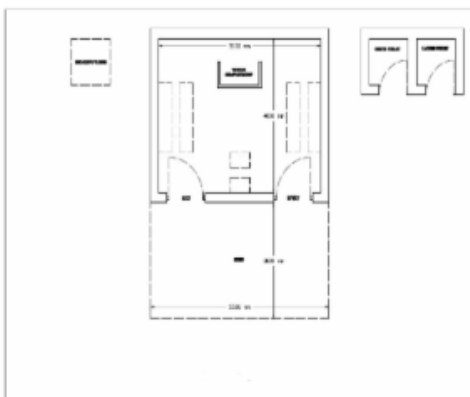

নির্বাচক নিবন্ধন আধিকারিকের স্বাক্ষর

Nazri Naksha

Google Map View

Polling Station Building Front View

Polling Station Front View

Cad View

Key MAP View

বিধানসভা নির্বাচনক্ষেত্রের নং, নাম : 280-আসানসোল দক্ষিণ
ভাগ নং, নাম : 1-দক্ষিণ পাড়ার দক্ষিণ দিক