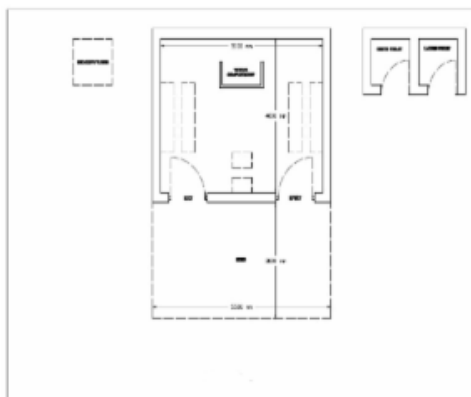

নির্বাচক নিবন্ধন আধিকারিকের স্বাক্ষর

Nazri Naksha

Google Map View

Polling Station Building Front View

Polling Station Front View

Cad View

Key MAP View

1	ANG1610203	ফটো উপলব্ধ	নাম : অমিত অগ্রবাল পিতার নাম: রমেশ কুমার অগ্রবাল বাড়ির নং : n0490 বয়স : 42 লিঙ্গ : পুরুষ	2	ANG1610195	ফটো উপলব্ধ	নাম : মায়ী দেবী স্বামীর নাম: রমেশ কুমার অগ্রবাল বাড়ির নং : n0489 বয়স : 61 লিঙ্গ : মহিলা	3	ANG1465376	ফটো উপলব্ধ	নাম : ললিতা দেবী স্বামীর নাম: রাজেশ যাদব বাড়ির নং : n0449 বয়স : 44 লিঙ্গ : মহিলা
4	ANG1796663	ফটো উপলব্ধ	নাম : সুমিত কুমার অগ্রবাল পিতার নাম: রমেশ অগ্রবাল বাড়ির নং : n0490 বয়স : 39 লিঙ্গ : পুরুষ	#2 5	HLR6570030	ফটো উপলব্ধ	নাম : সুরচি আগরওয়াল স্বামীর নাম: সুমিত কুমার অগ্রবাল বাড়ির নং : n0490 বয়স : 35 লিঙ্গ : মহিলা	6	ANG1889856	ফটো উপলব্ধ	নাম : দিশা চট্টরাজ পিতার নাম: দীপক চট্টরাজ বাড়ির নং : n0545 বয়স : 27 লিঙ্গ : মহিলা
7	ANG2000271	ফটো উপলব্ধ	নাম : পুতুল রায় স্বামীর নাম: পঙ্কজ কুমার রায় বাড়ির নং : n0490 বয়স : 37 লিঙ্গ : পুরুষ	8	BCQ1410471	ফটো উপলব্ধ	নাম : ইন্দ্রানী স্বামীর নাম: বিষ্ণু মালাকার বাড়ির নং : n0512 বয়স : 45 লিঙ্গ : মহিলা	9	ANG1313006	ফটো উপলব্ধ	নাম : সন্ধ্যা ঘোষ (দাস) স্বামীর নাম: অরুণ ঘোষ বাড়ির নং : n0444 বয়স : 78 লিঙ্গ : মহিলা
10	ANG1882869	ফটো উপলব্ধ	নাম : অক্ষিত কুমার আগরবাল পিতার নাম: রমেশ কুমার আগরবাল বাড়ির নং : n0490 বয়স : 37 লিঙ্গ : পুরুষ	11	ANG1971753	ফটো উপলব্ধ	নাম : মাধুরী মাজী স্বামীর নাম: আশীষ মাজী বাড়ির নং : n0490 বয়স : 54 লিঙ্গ : মহিলা	12	ANG1971761	ফটো উপলব্ধ	নাম : আশীষ মাজী মায়ের নাম: আরতি মাজী বাড়ির নং : n0490 বয়স : 59 লিঙ্গ : পুরুষ
13	ANG1971787	ফটো উপলব্ধ	নাম : চিত্রা মুখার্জি স্বামীর নাম: অলোক কুমার মুখার্জি বাড়ির নং : n0490 বয়স : 55 লিঙ্গ : মহিলা	14	ANG1971795	ফটো উপলব্ধ	নাম : স্নেহা সাহা পিতার নাম: দীপক সাহা বাড়ির নং : n0490 বয়স : 26 লিঙ্গ : মহিলা	15	ANG1971811	ফটো উপলব্ধ	নাম : রাধী মন্ডল স্বামীর নাম: সামির মন্ডল বাড়ির নং : n0490 বয়স : 29 লিঙ্গ : মহিলা
16	ANG1971837	ফটো উপলব্ধ	নাম : মৌমিতা দেবনাথ পিতার নাম: মনু দেবনাথ বাড়ির নং : n0490 বয়স : 25 লিঙ্গ : মহিলা	17	ANG1972363	ফটো উপলব্ধ	নাম : পৌরব বোস পিতার নাম: স্বপন বোস বাড়ির নং : n0490 বয়স : 25 লিঙ্গ : মহিলা	18	ANG1972371	ফটো উপলব্ধ	নাম : সৌরভ দে পিতার নাম: কাজল দে বাড়ির নং : n0490 বয়স : 25 লিঙ্গ : পুরুষ
19	ANG1937051	ফটো উপলব্ধ	নাম : তানিয়া মায়ের নাম: শুভা সোম বাড়ির নং : n0584 বয়স : 26 লিঙ্গ : মহিলা	20	ANG2086478	ফটো উপলব্ধ	নাম : রানী লাহা পিতার নাম: শুভেন্দু লাহা বাড়ির নং : N003 বয়স : 24 লিঙ্গ : মহিলা	21	ANG2086502	ফটো উপলব্ধ	নাম : সরিতা কুমারী পিতার নাম: অশোক কুমার ঠাকুর বাড়ির নং : n2560 বয়স : 26 লিঙ্গ : মহিলা
22	ANG2378545	ফটো উপলব্ধ	নাম : সুদেশনা মজী পিতার নাম: আশীষ মজী বাড়ির নং : 01 বয়স : 23 লিঙ্গ : মহিলা	23	DVM2674000	ফটো উপলব্ধ	নাম : মৌসুমী পাল স্বামীর নাম: প্রকাশ পাল বাড়ির নং : রাজলক্ষ্মী অ্যাপার্টমেন্ট বয়স : 40 লিঙ্গ : মহিলা	24	ANG2348001	ফটো উপলব্ধ	নাম : বিশাল কুমার যাদব মায়ের নাম: ললিতা দেবী বাড়ির নং : 1 নং মোহীশীলা কলোনী বয়স : 28 লিঙ্গ : পুরুষ
25	ANG1610229	ফটো উপলব্ধ	নাম : নিতীন কুমার অগ্রবাল পিতার নাম: রমেশ কুমার অগ্রবাল বাড়ির নং : n0492 বয়স : 36 লিঙ্গ : পুরুষ	26	ANG1610211	ফটো উপলব্ধ	নাম : প্রিতী অগ্রবাল স্বামীর নাম: অমিত অগ্রবাল বাড়ির নং : n0491 বয়স : 37 লিঙ্গ : মহিলা	27	ANG0853846	ফটো উপলব্ধ	নাম : অসীম অধিকারী পিতার নাম: পরিতোষ অধিকারী বাড়ির নং : n0228 বয়স : 35 লিঙ্গ : পুরুষ
28	ANG0853853	ফটো উপলব্ধ	নাম : কৃষানু অধিকারী পিতার নাম: পরিতোষ অধিকারী বাড়ির নং : n0228 বয়স : 41 লিঙ্গ : পুরুষ	29	ANG2048460	ফটো উপলব্ধ	নাম : পরিতোষ অধিকারী পিতার নাম: নারায়ণ চন্দ্র অধিকারী বাড়ির নং : 121 বয়স : 70 লিঙ্গ : পুরুষ	Q 30	ANG2048478	ফটো উপলব্ধ	নাম : সাধনা অধিকারী স্বামীর নাম: পরিতোষ অধিকারী বাড়ির নং : 1 নং মোহীশীলা কলোনী বয়স : 60 লিঙ্গ : মহিলা