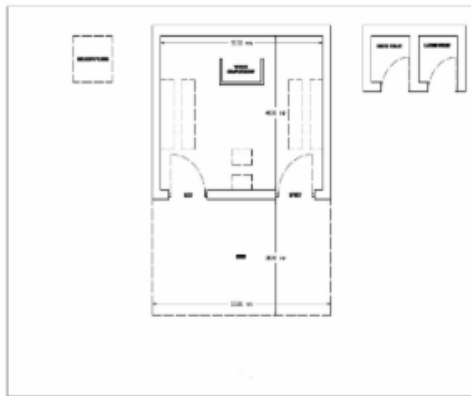

নির্বাচক নিবন্ধন আধিকারিকের স্বাক্ষর

Nazri Naksha

Google Map View

Polling Station Building Front View

Polling Station Front View

Cad View

Key MAP View

1	ANG1654227	ফটো উপলব্ধ	2	ANG1610757	ফটো উপলব্ধ	3	ANG1610633	ফটো উপলব্ধ
নাম : হানসা রুখলা পিতার নাম: দামোদর লাল শর্মা বাড়ির নং : n0484 বয়স : 35 লিঙ্গ : মহিলা			নাম : প্রিয়াঙ্কা কুমারী পিতার নাম: সুরেন্দ্র পাশোয়ান বাড়ির নং : n0464 বয়স : 29 লিঙ্গ : মহিলা			নাম : বন্দিতা কুমারী পিতার নাম: প্রদীপ কুমার বাড়ির নং : n0444 বয়স : 29 লিঙ্গ : মহিলা		
4	ANG1610625	ফটো উপলব্ধ	5	ANG1610617	ফটো উপলব্ধ	6	ANG1313451	ফটো উপলব্ধ
নাম : হেমলতা দেবী স্বামীর নাম: প্রদীপ কুমার বাড়ির নং : n0443 বয়স : 50 লিঙ্গ : মহিলা			নাম : প্রদীপ কুমার পিতার নাম: জীতেন রাম বাড়ির নং : n0442 বয়স : 58 লিঙ্গ : পুরুষ			নাম : পূজা রায় পিতার নাম: গয়া রায় বাড়ির নং : n0219 বয়স : 31 লিঙ্গ : মহিলা		
7	ANG1313469	ফটো উপলব্ধ	8	ANG1610799	ফটো উপলব্ধ	9	ANG1165141	ফটো উপলব্ধ
নাম : কান্তা দেবী পিতার নাম: বিক্রম যাদব বাড়ির নং : n0219 বয়স : 58 লিঙ্গ : মহিলা			নাম : তাবরেজ আলম পিতার নাম: মহঃ আফতাব আলম বাড়ির নং : n0211 বয়স : 29 লিঙ্গ : পুরুষ			নাম : শামস আলম পিতার নাম: মহঃ আফতাব আলম বাড়ির নং : n0211 বয়স : 33 লিঙ্গ : পুরুষ		
10	ANG1036987	ফটো উপলব্ধ	11	ANG1036979	ফটো উপলব্ধ	12	ANG1037019	ফটো উপলব্ধ
নাম : রশ্মি রানী পিতার নাম: মদন প্রসাদ বাড়ির নং : n0247 বয়স : 34 লিঙ্গ : মহিলা			নাম : লক্ষ্মী রানী পিতার নাম: মদন প্রসাদ বাড়ির নং : n0246 বয়স : 36 লিঙ্গ : মহিলা			নাম : কণিকা মজুমদার স্বামীর নাম: শক্তিপদ মজুমদার বাড়ির নং : n0249 বয়স : 66 লিঙ্গ : মহিলা		
13	ANG1035591	ফটো উপলব্ধ	14	ANG2019693	ফটো উপলব্ধ	15	ANG2019719	ফটো উপলব্ধ
নাম : লক্ষ্মীদেবী স্বামীর নাম: আদেশ কুমার মিশ্রা বাড়ির নং : n0208 বয়স : 81 লিঙ্গ : মহিলা			নাম : রঞ্জিত কুমার রায় অন্যান্য: শেলী রায় বাড়ির নং : বয়স : 60 লিঙ্গ : পুরুষ			নাম : শেলি রায় স্বামীর নাম: রঞ্জিত কুমার রায় বাড়ির নং : বয়স : 54 লিঙ্গ : মহিলা		
16	ANG1946151	ফটো উপলব্ধ	17	ANG2281095	ফটো উপলব্ধ	18	ANG1735836	ফটো উপলব্ধ
নাম : প্রতিভা দেবী স্বামীর নাম: রাম নরেশ প্রসাদ বাড়ির নং : n0586 বয়স : 68 লিঙ্গ : মহিলা			নাম : সৃতি রানি পিতার নাম: প্রদীপ কুমার বাড়ির নং : 203 মায়া রেসিডেন্সী বয়স : 23 লিঙ্গ : মহিলা			নাম : পুষ্প সিংহ স্বামীর নাম: গুড্ড সিং বাড়ির নং : n0219 বয়স : 35 লিঙ্গ : মহিলা		
19	ANG1034917	ফটো উপলব্ধ	20	ANG2019701	ফটো উপলব্ধ	21	ANG2338267	ফটো উপলব্ধ
নাম : মোহাম্মদ আফতাব আলম পিতার নাম: মোহাম্মদ ইমামুদ্দিন বাড়ির নং : n0211 বয়স : 55 লিঙ্গ : পুরুষ			নাম : রিমা রায় পিতার নাম: রঞ্জিত কুমার রায় বাড়ির নং : বয়স : 32 লিঙ্গ : মহিলা			নাম : তপতী অধিকারী স্বামীর নাম: ষাডানন অধিকারী বাড়ির নং : 201 বয়স : 66 লিঙ্গ : মহিলা		
22	ANG2338259	ফটো উপলব্ধ	23	ANG1797026	ফটো উপলব্ধ	24	ANG1797034	ফটো উপলব্ধ
নাম : ষাডানন অধিকারী পিতার নাম: মনোহর অধিকারী বাড়ির নং : 201 বয়স : 72 লিঙ্গ : পুরুষ			নাম : সুশীল চাঁদ আগরওয়াল পিতার নাম: দীপচাঁদ আগরওয়াল বাড়ির নং : n0520 বয়স : 61 লিঙ্গ : পুরুষ			নাম : রেখা আগরওয়াল স্বামীর নাম: সুশীল চাঁদ আগরওয়াল বাড়ির নং : n0520 বয়স : 63 লিঙ্গ : মহিলা		
25	ANG1987114	ফটো উপলব্ধ	26	ANG1466317	ফটো উপলব্ধ	27	ANG1466325	ফটো উপলব্ধ
নাম : বিনীত আগরওয়াল পিতার নাম: বিজয় আগরওয়াল বাড়ির নং : লুকাস এস্টেট বয়স : 27 লিঙ্গ : পুরুষ			নাম : নীলম আগরওয়াল স্বামীর নাম: বিজয় আগরওয়াল বাড়ির নং : বয়স : 49 লিঙ্গ : মহিলা			নাম : বিজয় আগরওয়াল পিতার নাম: রাম অবতার আগরওয়াল বাড়ির নং : বয়স : 56 লিঙ্গ : পুরুষ		
28	ANG1847201	ফটো উপলব্ধ	29	ANG1847219	ফটো উপলব্ধ	30	ANG1847060	ফটো উপলব্ধ
নাম : অঞ্জু আগরওয়াল স্বামীর নাম: বিজয় শঙ্কর আগরওয়াল বাড়ির নং : n0560 বয়স : 54 লিঙ্গ : মহিলা			নাম : বিজয়শঙ্কর আগরওয়াল পিতার নাম: মোহন লাল আগরওয়াল বাড়ির নং : বয়স : 57 লিঙ্গ : পুরুষ			নাম : পবন কুমার আগরওয়াল পিতার নাম: দীনদয়াল আগরওয়াল বাড়ির নং : n0551 বয়স : 47 লিঙ্গ : পুরুষ		