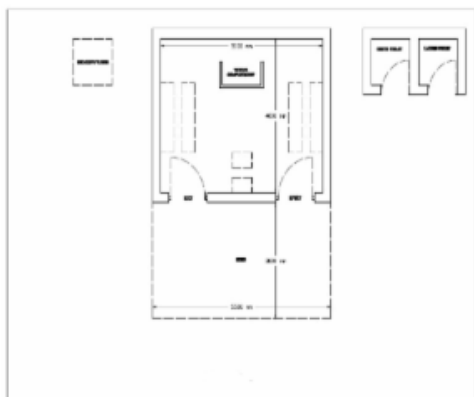

নির্বাচক নিবন্ধন আধিকারিকের স্বাক্ষর

Nazri Naksha

Google Map View

Polling Station Building Front View

Polling Station Front View

Cad View

Key MAP View

1	ANG1654292	ফটো উপলব্ধ	2	ANG2489797	ফটো উপলব্ধ	3	ANG1654284	ফটো উপলব্ধ
নাম : মমতা হুদুদিয়া পিতার নাম: বংশী গুজরাতি বাড়ির নং : n0237 বয়স : 46 লিঙ্গ : মহিলা			নাম : তানিয়া হুদুদিয়া পিতার নাম: দীনেশ হুদুদিয়া বাড়ির নং : রামগোলাম সিং রোড বয়স : 20 লিঙ্গ : মহিলা			নাম : নীলম গুজরাতি পিতার নাম: বংশী গুজরাতি বাড়ির নং : n0236 বয়স : 46 লিঙ্গ : মহিলা		
4	ANG2489789	ফটো উপলব্ধ	5	ANG1314095	ফটো উপলব্ধ	6	ANG1313915	ফটো উপলব্ধ
নাম : হর্ষ গুজরাতি পিতার নাম: মনীষ গুজরাতি বাড়ির নং : আর জি এস রোড বয়স : 20 লিঙ্গ : পুরুষ			নাম : সীতা দেবী স্বামীর নাম: শিব দাস বাড়ির নং : n0168 বয়স : 33 লিঙ্গ : মহিলা			নাম : অশোক কুমার আগরওয়াল পিতার নাম: মাল্লালাল মাথারিয়া বাড়ির নং : n0162 বয়স : 57 লিঙ্গ : পুরুষ		
7	ANG1611250	ফটো উপলব্ধ	8	ANG1531094	ফটো উপলব্ধ	9	BCQ4261855	ফটো উপলব্ধ
নাম : ভগবান জী পিতার নাম: কানাই প্রসাদ যাদব বাড়ির নং : n0223 বয়স : 61 লিঙ্গ : পুরুষ			নাম : বিনয় গুজরাতি মায়ের নাম: সবিতা গুজরাতি বাড়ির নং : n0058 বয়স : 38 লিঙ্গ : পুরুষ			নাম : সবিতা গুজরাতি স্বামীর নাম: রাজুভাই গুজরাতি বাড়ির নং : n0058 বয়স : 56 লিঙ্গ : মহিলা		
10	ANG1531037	ফটো উপলব্ধ	11	ANG1989268	ফটো উপলব্ধ	12	ANG1998095	ফটো উপলব্ধ
নাম : কুনাল গোদাচিয়া মায়ের নাম: সবিতা গুজরাতি বাড়ির নং : n0058 বয়স : 75 লিঙ্গ : পুরুষ			নাম : বিন্দু সিং পিতার নাম: কিশোর কুমার সিং বাড়ির নং : বয়স : 35 লিঙ্গ : মহিলা			নাম : শম্পা মাজি স্বামীর নাম: সুদীপ্ত মন্ডল বাড়ির নং : বয়স : 47 লিঙ্গ : মহিলা		
13	ANG1989383	ফটো উপলব্ধ	14	ANG2013316	ফটো উপলব্ধ	15	CYK8027260	ফটো উপলব্ধ
নাম : কিশোর কুমার সিং পিতার নাম: পরমানন্দ সিং বাড়ির নং : বয়স : 47 লিঙ্গ : পুরুষ			নাম : আয়ুশ আগরওয়াল পিতার নাম: অশোক কুমার আগরওয়াল বাড়ির নং : বয়স : 28 লিঙ্গ : পুরুষ			নাম : শঙ্খ সরখেল পিতার নাম: সন্তোষ কুমার সরখেল বাড়ির নং : MACOMM PLAZA, FLAT-404 বয়স : 54 লিঙ্গ : পুরুষ		
16	ANG2449767	ফটো উপলব্ধ	17	ANG1940907	ফটো উপলব্ধ	18	ANG1467430	ফটো উপলব্ধ
নাম : প্রজ্ঞতা সরখেল পিতার নাম: শঙ্খ সরখেল বাড়ির নং : মাকোম প্লাজা, ফ্ল্যাট-404 বয়স : 20 লিঙ্গ : মহিলা			নাম : মানসী আগরওয়াল পিতার নাম: কিশান লাল আগরওয়াল বাড়ির নং : n0266 বয়স : 27 লিঙ্গ : মহিলা			নাম : তনুজ আগরওয়াল পিতার নাম: মুকেশ আগরওয়াল বাড়ির নং : n0199 বয়স : 34 লিঙ্গ : পুরুষ		
19	ANG1314129	ফটো উপলব্ধ	20	BCQ4747309	ফটো উপলব্ধ	21	BCQ4261723	ফটো উপলব্ধ
নাম : ববিতা আগরওয়াল স্বামীর নাম: অশোক কুমার আগরওয়াল বাড়ির নং : n0169 বয়স : 54 লিঙ্গ : মহিলা			নাম : সন্তোষ কুমার আগরওয়াল স্বামীর নাম: কিশোর আগরওয়াল বাড়ির নং : n0166 বয়স : 33 লিঙ্গ : মহিলা			নাম : মনোজ আগরওয়াল পিতার নাম: শ্যামলাল আগরওয়াল বাড়ির নং : n0099 বয়স : 50 লিঙ্গ : পুরুষ		
22	WB/38/260/396359	ফটো উপলব্ধ	23	BCQ5650593	ফটো উপলব্ধ	24	WB/38/260/396358	ফটো উপলব্ধ
নাম : কি শানলাল আগরওয়াল পিতার নাম: ইন্দারচাঁদ আগরওয়াল বাড়ির নং : n0099 বয়স : 67 লিঙ্গ : পুরুষ			নাম : বীণু আগরওয়াল স্বামীর নাম: সঞ্জয় আগরওয়াল বাড়ির নং : n0099 বয়স : 50 লিঙ্গ : মহিলা			নাম : সঞ্জয় আগরওয়াল পিতার নাম: শ্যামলাল আগরওয়াল বাড়ির নং : n0099 বয়স : 52 লিঙ্গ : পুরুষ		
25	WB/38/260/396077	ফটো উপলব্ধ	26	ANG1797331	ফটো উপলব্ধ	27	ANG1797216	ফটো উপলব্ধ
নাম : শ্যামলাল আগরওয়াল পিতার নাম: ইন্দারচাঁদ আগরওয়াল বাড়ির নং : n0099 বয়স : 77 লিঙ্গ : পুরুষ			নাম : ডিম্পল আগরওয়াল স্বামীর নাম: মনোজ আগরওয়াল বাড়ির নং : n0099 বয়স : 45 লিঙ্গ : মহিলা			নাম : রমেশ আগরওয়াল পিতার নাম: শ্যামলাল আগরওয়াল বাড়ির নং : n0099 বয়স : 46 লিঙ্গ : পুরুষ		
28	ANG1797224	ফটো উপলব্ধ	29	ANG1034941	ফটো উপলব্ধ	30	ANG1034958	ফটো উপলব্ধ
নাম : বিকাশ আগরওয়াল পিতার নাম: কিশানলাল আগরওয়াল বাড়ির নং : n0099 বয়স : 42 লিঙ্গ : পুরুষ			নাম : সুলোচনা আগরওয়াল স্বামীর নাম: অনিল কুমার আগরওয়াল বাড়ির নং : n0256 বয়স : 57 লিঙ্গ : মহিলা			নাম : অনিল কুমার আগরওয়াল পিতার নাম: দ্বারকা প্রসাদ আগরওয়াল বাড়ির নং : n0257 বয়স : 60 লিঙ্গ : পুরুষ		