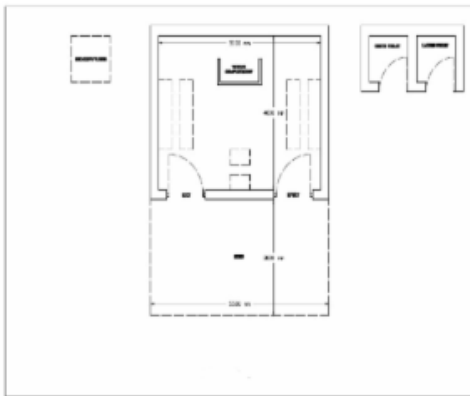

নির্বাচক নিবন্ধন আধিকারিকের স্বাক্ষর

Nazri Naksha

Google Map View

Polling Station Building Front View

Polling Station Front View

Cad View

Key MAP View

1	ANG0856435	ফটো উপলব্ধ	2	ANG1660901	ফটো উপলব্ধ	3	BCQ5324934	ফটো উপলব্ধ
নাম : জাহানারা বিবি স্বামীর নাম: পাণ্ডু সেন বাড়ির নং : n0084 বয়স : 39 লিঙ্গ : মহিলা			নাম : ক্রান্তি দেবী স্বামীর নাম: দেবু পাশোয়ান বাড়ির নং : n0283 বয়স : 42 লিঙ্গ : মহিলা			নাম : শোভা দেবী স্বামীর নাম: রাজিন্দর সাউ বাড়ির নং : n0047 বয়স : 52 লিঙ্গ : মহিলা		
4	ANG0856740	ফটো উপলব্ধ	5	ANG1467562	ফটো উপলব্ধ	6	ANG1467596	ফটো উপলব্ধ
নাম : লিলাবতী স্বামীর নাম: শিবজি প্রসাদ সাউ বাড়ির নং : n0115 বয়স : 45 লিঙ্গ : মহিলা			নাম : বিজয় সাউ পিতার নাম: শিউজী প্রসাদ সাউ বাড়ির নং : n0115 বয়স : 45 লিঙ্গ : পুরুষ			নাম : পুনাম কুমারী সাউ স্বামীর নাম: বিজয় সাউ বাড়ির নং : n0115 বয়স : 45 লিঙ্গ : মহিলা		
7	ANG1167568	ফটো উপলব্ধ	8	ANG2421642	ফটো উপলব্ধ	9	ANG1982222	ফটো উপলব্ধ
নাম : লক্ষী দেবী স্বামীর নাম: কামেশ্বর মাহাতো বাড়ির নং : 0203162 বয়স : 63 লিঙ্গ : মহিলা			নাম : রেখা পাণ্ডে স্বামীর নাম: সুনীল পাণ্ডে বাড়ির নং : ৫ পি রোড উশগরাম বয়স : 51 লিঙ্গ : মহিলা			নাম : অথৈষা রায় মায়ের নাম: সোমা রায় বাড়ির নং : বয়স : 29 লিঙ্গ : মহিলা		
10	BCQ1304948	ফটো উপলব্ধ	11	ANG1982321	ফটো উপলব্ধ	12	ANG1982214	ফটো উপলব্ধ
নাম : সোমা রায় স্বামীর নাম: আনন্দ রায় বাড়ির নং : বয়স : 55 লিঙ্গ : মহিলা			নাম : সন্দীপ রায় মায়ের নাম: সোমা রায় বাড়ির নং : বয়স : 31 লিঙ্গ : পুরুষ			নাম : রেমন্ড ইগ্লাসিস পিতার নাম: ইগ্লাসিস সামুয়েল ভাজু বাড়ির নং : বয়স : 57 লিঙ্গ : পুরুষ		
13	YQF2264489	ফটো উপলব্ধ	14	ANG1890623	ফটো উপলব্ধ	15	ANG1890631	ফটো উপলব্ধ
নাম : অঞ্জলি কুমারী পিতার নাম: কর্মদেব পাল বাড়ির নং : BHAGAT PARA বয়স : 26 লিঙ্গ : মহিলা			নাম : ডেবীড উইলার পিতার নাম: ডেমেস উইলার বাড়ির নং : n0323 বয়স : 43 লিঙ্গ : পুরুষ			নাম : জতি উইলার স্বামীর নাম: ডেবীড উইলার বাড়ির নং : n0324 বয়স : 35 লিঙ্গ : মহিলা		
16	ANG1646785	ফটো উপলব্ধ	17	ANG2084572	ফটো উপলব্ধ	18	ANG2338879	ফটো উপলব্ধ
নাম : জুলি কুজুর স্বামীর নাম: জেমস কুজুর বাড়ির নং : n0264 বয়স : 56 লিঙ্গ : মহিলা			নাম : খুশবু কুমারী স্বামীর নাম: রঞ্জন শর্মা বাড়ির নং : N003 বয়স : 28 লিঙ্গ : মহিলা			নাম : সায়লি কুমারী পিতার নাম: শ্রী রাম প্রসাদ বাড়ির নং : 201 বয়স : 22 লিঙ্গ : মহিলা		
19	ANG2338887	ফটো উপলব্ধ	20	ANG2339018	ফটো উপলব্ধ	21	ANG2223402	ফটো উপলব্ধ
নাম : ভারতী কুমারী পিতার নাম: অশোক পাসওয়ান বাড়ির নং : 201 বয়স : 25 লিঙ্গ : মহিলা			নাম : গুঞ্জা কুমারী স্বামীর নাম: প্রকাশ শর্মা বাড়ির নং : 201 বয়স : 29 লিঙ্গ : মহিলা			নাম : পিন্ধি কর্মকার স্বামীর নাম: সুশঙ্কর কর্মকার বাড়ির নং : নং.98 বয়স : 37 লিঙ্গ : মহিলা		
22	ANG1611466	ফটো উপলব্ধ	23	ANG1611441	ফটো উপলব্ধ	24	ANG1611458	ফটো উপলব্ধ
নাম : সুশীলা কর্মকার পিতার নাম: শ্যামল কর্মকার বাড়ির নং : n0262 বয়স : 70 লিঙ্গ : মহিলা			নাম : শ্যামল কর্মকার পিতার নাম: জোহান কর্মকার বাড়ির নং : n0257 বয়স : 76 লিঙ্গ : পুরুষ			নাম : অনুপ কর্মকার পিতার নাম: শিমন কর্মকার বাড়ির নং : n0258 বয়স : 36 লিঙ্গ : পুরুষ		
25	ANG1890540	ফটো উপলব্ধ	26	ANG1038058	ফটো উপলব্ধ	27	BCQ4749412	ফটো উপলব্ধ
নাম : সিমরন কর্মকার স্বামীর নাম: অনুপ কর্মকার বাড়ির নং : n0315 বয়স : 27 লিঙ্গ : মহিলা			নাম : সুশংকর কর্মকার পিতার নাম: কিংকর কর্মকার বাড়ির নং : n0041 বয়স : 36 লিঙ্গ : পুরুষ			নাম : রমা কর্মকার স্বামীর নাম: দীপঙ্কর কর্মকার বাড়ির নং : n0041 বয়স : 43 লিঙ্গ : মহিলা		
28	WB/38/260/405493	ফটো উপলব্ধ	29	WB/38/260/405763	ফটো উপলব্ধ	30	BCQ4749388	ফটো উপলব্ধ
নাম : মৌসুমী কর্মকার স্বামীর নাম: কিংকর কর্মকার বাড়ির নং : n0041 বয়স : 53 লিঙ্গ : মহিলা			নাম : দীপঙ্কর কর্মকার পিতার নাম: বীরেন কর্মকার বাড়ির নং : n0041 বয়স : 56 লিঙ্গ : পুরুষ			নাম : মাধবী করালী স্বামীর নাম: সঞ্জয় করালী বাড়ির নং : n0002 বয়স : 52 লিঙ্গ : মহিলা		