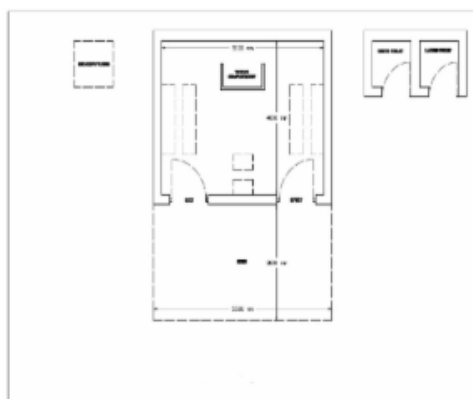

নির্বাচক নিবন্ধন আধিকারিকের স্বাক্ষর

Nazri Naksha

Google Map View

Polling Station Building Front View

Polling Station Front View

Cad View

Key MAP View

1 নাম : মঞ্জু যাদব স্বামীর নাম: সুন্দরিকা যাদব বাড়ির নং : n0078 বয়স : 53 লিঙ্গ : মহিলা	WB/38/260/405771	ফটো উপলব্ধ	2 নাম : ধর্মেজয় যাদব পিতার নাম: দ্বারিকা যাদব বাড়ির নং : n0078 বয়স : 37 লিঙ্গ : পুরুষ	BCQ5602149	ফটো উপলব্ধ	3 নাম : পঙ্কজ যাদব পিতার নাম: দ্বারিকা যাদব বাড়ির নং : n0078 বয়স : 35 লিঙ্গ : পুরুষ	BCQ5014402	ফটো উপলব্ধ
4 নাম : রামদুলারী দেবী স্বামীর নাম: দ্বারিকা যাদব বাড়ির নং : n0078 বয়স : 66 লিঙ্গ : মহিলা	ANG2486009	ফটো উপলব্ধ	5 নাম : শান্তিদেবী স্বামীর নাম: রামজানম যাদব বাড়ির নং : n0078 বয়স : 69 লিঙ্গ : মহিলা	BCQ5508593	ফটো উপলব্ধ	6 নাম : সঞ্জয় মাহাতো পিতার নাম: তেজনারায়ন মাহাতো বাড়ির নং : n0080 বয়স : 39 লিঙ্গ : পুরুষ	ANG1797547	ফটো উপলব্ধ
7 নাম : পাপু মাহাতো পিতার নাম: বিদেেশ্বরী মাহাতো বাড়ির নং : n0080 বয়স : 36 লিঙ্গ : পুরুষ	ANG1737501	ফটো উপলব্ধ	8 নাম : রিতা দেবী স্বামীর নাম: রঞ্জন লাল বাড়ির নং : n0286 বয়স : 39 লিঙ্গ : মহিলা	ANG1468362	ফটো উপলব্ধ	9 নাম : অনুপমা দেবী স্বামীর নাম: দিলীপ কুমার সিনহা বাড়ির নং : n0281 বয়স : 52 লিঙ্গ : মহিলা	ANG1358712	ফটো উপলব্ধ
10 নাম : রাজেশ প্রসাদ মায়ের নাম: ভাগিয়া দেবী বাড়ির নং : n0276 বয়স : 45 লিঙ্গ : পুরুষ	ANG1314640	ফটো উপলব্ধ	11 নাম : ভাগিয়া দেবী স্বামীর নাম: শিবরাম প্রসাদ বাড়ির নং : n0275 বয়স : 62 লিঙ্গ : মহিলা	ANG1314632	ফটো উপলব্ধ	12 নাম : মানজী স্কন্দ স্বামীর নাম: হিরেন্দ্র যাদব বাড়ির নং : n0080 বয়স : 31 লিঙ্গ : মহিলা	ANG1809391	ফটো উপলব্ধ
13 নাম : ললিতা দেবী স্বামীর নাম: গৌরিশঙ্কর তুরী বাড়ির নং : n0353 বয়স : 58 লিঙ্গ : মহিলা	ANG1797729	ফটো উপলব্ধ	14 নাম : সচ্চীতা কুমারী স্বামীর নাম: প্রহ্লাদ বার্নোওয়াল বাড়ির নং : n0222 বয়স : 50 লিঙ্গ : মহিলা	BCQ5014717	ফটো উপলব্ধ	15 নাম : সারোজা দেবী স্বামীর নাম: বিদেেশ্বরী মাহাতো বাড়ির নং : n0080 বয়স : 31 লিঙ্গ : মহিলা	ANG1166685	ফটো উপলব্ধ
16 নাম : সন্তোষ মাহাতো পিতার নাম: বিদেেশ্বরী মাহাতো বাড়ির নং : n0080 বয়স : 31 লিঙ্গ : পুরুষ	ANG1314822	ফটো উপলব্ধ	17 নাম : বিদেেশ্বরী মাহাতো পিতার নাম: বন্ধু মাহাতো বাড়ির নং : n0080 বয়স : 58 লিঙ্গ : পুরুষ	ANG1166677	ফটো উপলব্ধ	18 নাম : পদ্মাবতী মাহাতো স্বামীর নাম: লালন মাহাতো বাড়ির নং : n0080 বয়স : 51 লিঙ্গ : মহিলা	WB/38/260/405513	ফটো উপলব্ধ
19 নাম : লক্ষী মাহাতো স্বামীর নাম: মোহন মাহাতো বাড়ির নং : n0080 বয়স : 50 লিঙ্গ : মহিলা	WB/38/260/405728	ফটো উপলব্ধ	20 নাম : লালমুনী কুমারী পিতার নাম: মোহন মাহাতো বাড়ির নং : n0080 বয়স : 32 লিঙ্গ : মহিলা	ANG1468156	ফটো উপলব্ধ	21 নাম : পাপু মাহাতো পিতার নাম: বিজয়নদেও মাহাতো বাড়ির নং : n0080 বয়স : 44 লিঙ্গ : পুরুষ	ANG0710319	ফটো উপলব্ধ
22 নাম : হেমন্ত কুমার মহতো পিতার নাম: লালন মহতো বাড়ির নং : n0080 বয়স : 26 লিঙ্গ : পুরুষ	ANG1947357	ফটো উপলব্ধ	23 নাম : রিনা দেবী স্বামীর নাম: মনোজ প্রসাদ বাড়ির নং : n0275 বয়স : 41 লিঙ্গ : মহিলা	ANG1737451	ফটো উপলব্ধ	24 নাম : বিরজু মহতো পিতার নাম: গোপাল মহতো বাড়ির নং : n0080 বয়স : 30 লিঙ্গ : পুরুষ	ANG1531185	ফটো উপলব্ধ
25 নাম : প্রীতি কুমারী মাহাতো পিতার নাম: মোহন মাহাতো বাড়ির নং : n0080 বয়স : 28 লিঙ্গ : মহিলা	ANG1736842	ফটো উপলব্ধ	26 নাম : ললিতা মন্ডল স্বামীর নাম: ভরত মন্ডল বাড়ির নং : বয়স : 51 লিঙ্গ : মহিলা	ANG2006336	ফটো উপলব্ধ	27 নাম : রাজেশ চৌবে পিতার নাম: জিতেন্দ্র চৌবে বাড়ির নং : বয়স : 30 লিঙ্গ : পুরুষ	ANG2006401	ফটো উপলব্ধ
28 নাম : রোহিত মোদী পিতার নাম: শ্রী মোদী বাড়ির নং : বয়স : 45 লিঙ্গ : পুরুষ	ANG2006245	ফটো উপলব্ধ	29 নাম : সঞ্জয় হেমব্রম পিতার নাম: রবি হেমব্রম বাড়ির নং : বয়স : 27 লিঙ্গ : পুরুষ	ANG2007177	ফটো উপলব্ধ	30 নাম : ভরত মন্ডল পিতার নাম: গোপাল মন্ডল বাড়ির নং : বয়স : 63 লিঙ্গ : পুরুষ	ANG2006369	ফটো উপলব্ধ