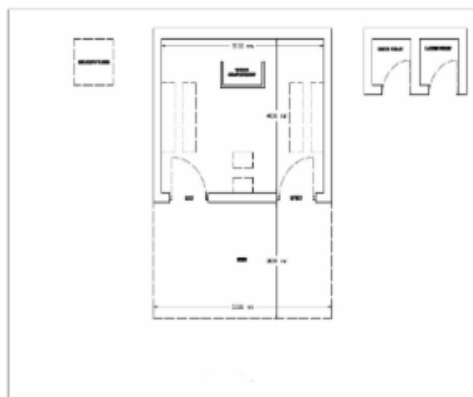

নির্বাচক নিবন্ধন আধিকারিকের স্বাক্ষর

Nazri Naksha

Google Map View

Polling Station Building Front View

Polling Station Front View

Cad View

Key MAP View

1 নাম : ববিতা দেবী স্বামীর নাম : বিশমোহন পাশোয়ান বাড়ির নং : n037 বয়স : 51 লিঙ্গ : মহিলা	ANG1661107 ফটো উপলব্ধ	2 নাম : ববিতা সিং স্বামীর নাম : রণধীর সিং বাড়ির নং : বয়স : 51 লিঙ্গ : মহিলা	ANG2006278 ফটো উপলব্ধ	3 নাম : সন্তোষ মন্ডল পিতার নাম : শঙ্কর মন্ডল বাড়ির নং : n0237 বয়স : 49 লিঙ্গ : পুরুষ	ANG0710293 ফটো উপলব্ধ
4 নাম : আরতী দেবী স্বামীর নাম : মহেশ যাদব বাড়ির নং : n0315 বয়স : 34 লিঙ্গ : মহিলা	ANG1646926 ফটো উপলব্ধ	5 নাম : জ্যোতি দেবী স্বামীর নাম : দিলীপ কুমার হেলা বাড়ির নং : n0314 বয়স : 40 লিঙ্গ : মহিলা	ANG1646918 ফটো উপলব্ধ	6 নাম : কুমুদ সিং স্বামীর নাম : জগদীয়া সিং প্রসাদ বাড়ির নং : n08133 বয়স : 33 লিঙ্গ : মহিলা	ANG1646892 ফটো উপলব্ধ
7 নাম : রীতিকা মন্ডল পিতার নাম : সন্তোষ মন্ডল বাড়ির নং : এন0237 বয়স : 24 লিঙ্গ : পুরুষ	ANG2375319 ফটো উপলব্ধ	8 নাম : কুন্দন কুমার পিতার নাম : বিশ মোহন পাসওয়ান বাড়ির নং : নু বয়স : 23 লিঙ্গ : পুরুষ	ANG2375277 ফটো উপলব্ধ	9 নাম : পূজা উপাধ্যায় পিতার নাম : শ্রীনিবাস উপাধ্যায় বাড়ির নং : n0323 বয়স : 32 লিঙ্গ : মহিলা	ANG1660984 ফটো উপলব্ধ
10 নাম : শ্বেতা কুমারী স্বামীর নাম : দিনেশ ঠাকুর বাড়ির নং : n0013 বয়স : 32 লিঙ্গ : মহিলা	ANG1736891 ফটো উপলব্ধ	11 নাম : আশালতা কর্মকার স্বামীর নাম : গনেশ চন্দ্র কর্মকার বাড়ির নং : n0308 বয়স : 65 লিঙ্গ : মহিলা	ANG1646843 ফটো উপলব্ধ	12 নাম : মাদুরী গুপ্তা স্বামীর নাম : জগন্নাথ গুপ্তা বাড়ির নং : n0019 বয়স : 78 লিঙ্গ : মহিলা	WB/38/260/405648 ফটো উপলব্ধ
13 নাম : লক্ষী গুপ্তা স্বামীর নাম : বিষ্ণু গুপ্তা বাড়ির নং : n0019 বয়স : 35 লিঙ্গ : মহিলা	ANG1166305 ফটো উপলব্ধ	14 নাম : গীতা গুপ্তা স্বামীর নাম : বেজনাথ গুপ্তা বাড়ির নং : n0092 বয়স : 33 লিঙ্গ : মহিলা	BCQ5602321 ফটো উপলব্ধ	15 নাম : রামপ্রকাশ গুপ্ত পিতার নাম : পারশ গুপ্ত বাড়ির নং : n0092 বয়স : 51 লিঙ্গ : পুরুষ	WB/38/260/405006 ফটো উপলব্ধ
16 নাম : লাললু গুপ্তা পিতার নাম : বেজনাথ গুপ্তা বাড়ির নং : n0092 বয়স : 35 লিঙ্গ : পুরুষ	ANG1737055 ফটো উপলব্ধ	17 নাম : শিব প্রসাদ গুপ্তা পিতার নাম : পারশ গুপ্তা বাড়ির নং : n0092 বয়স : 57 লিঙ্গ : পুরুষ	ANG2363158 ফটো উপলব্ধ	18 নাম : নিশা গুপ্তা স্বামীর নাম : রামপ্রসাদ গুপ্তা বাড়ির নং : n0092 বয়স : 39 লিঙ্গ : মহিলা	ANG0308569 ফটো উপলব্ধ
19 নাম : কৃষ্ণ চন্দ্র গাঙ্গুলী পিতার নাম : নারায়ণ চন্দ্র গাঙ্গুলী বাড়ির নং : n0387 বয়স : 45 লিঙ্গ : পুরুষ	ANG1848001 ফটো উপলব্ধ	20 নাম : জয়ন্তী গাঙ্গুলী স্বামীর নাম : কৃষ্ণ চন্দ্র গাঙ্গুলী বাড়ির নং : n0384 বয়স : 40 লিঙ্গ : মহিলা	ANG1847979 ফটো উপলব্ধ	21 নাম : অনুপম গায়েন পিতার নাম : সুব্রত গায়েন বাড়ির নং : n0018 বয়স : 28 লিঙ্গ : পুরুষ	ANG1737022 ফটো উপলব্ধ
22 নাম : শেফালী গায়েন স্বামীর নাম : সুব্রত গায়েন বাড়ির নং : n0018 বয়স : 47 লিঙ্গ : মহিলা	BCQ5014527 ফটো উপলব্ধ	23 নাম : সুব্রত গায়েন পিতার নাম : এন.সি গায়েন বাড়ির নং : n0018 বয়স : 52 লিঙ্গ : পুরুষ	WB/38/260/411490 ফটো উপলব্ধ	24 নাম : মীরা গায়েন স্বামীর নাম : এন.সি. গায়েন বাড়ির নং : n0018 বয়স : 72 লিঙ্গ : মহিলা	WB/38/260/411488 ফটো উপলব্ধ
25 নাম : হীরা চৌধুরী মায়ের নাম : মনিকা ঘোষ বাড়ির নং : ভগত পাড়া বয়স : 40 লিঙ্গ : পুরুষ	ANG2414100 ফটো উপলব্ধ	26 নাম : জ্যোৎস্না চৌধুরী মায়ের নাম : মনিকা ঘোষ বাড়ির নং : ভগত পাড়া বয়স : 40 লিঙ্গ : মহিলা	ANG2414415 ফটো উপলব্ধ	27 নাম : মনিকা ঘোষ স্বামীর নাম : দশরথ ঘোষ বাড়ির নং : n0301 বয়স : 52 লিঙ্গ : মহিলা	ANG1611938 ফটো উপলব্ধ
28 নাম : অভিজিত ঘোষ পিতার নাম : কুমারেশ ঘোষ বাড়ির নং : n0035 বয়স : 41 লিঙ্গ : পুরুষ	BCQ4453478 ফটো উপলব্ধ	29 নাম : সুজিত ঘোষ পিতার নাম : কুমারেশ ঘোষ বাড়ির নং : n0035 বয়স : 44 লিঙ্গ : পুরুষ	BCQ4453486 ফটো উপলব্ধ	30 নাম : মাদুরী ঘোষ স্বামীর নাম : কুমারেশ ঘোষ বাড়ির নং : n0035 বয়স : 69 লিঙ্গ : মহিলা	WB/38/260/405136 ফটো উপলব্ধ