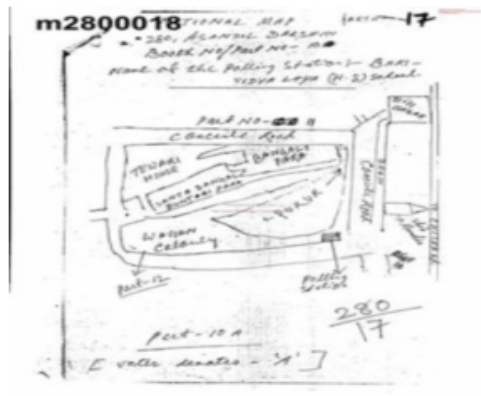

নির্বাচক নিবন্ধন আধিকারিকের স্বাক্ষর

Nazri Naksha

Google Map View

Polling Station Building Front View

Polling Station Front View

Cad View

Key MAP View

1 নাম : নুতন দেবী স্বামীর নাম: রামচন্দ্র বাড়ির নং : DWN-3/2 বয়স : 55 লিঙ্গ : মহিলা	ANG1805076 ফটো উপলব্ধ	Q 2 নাম : আকাশ সাও পিতার নাম: নরোত্তম সাও বাড়ির নং : বয়স : 37 লিঙ্গ : পুরুষ	ANG1776442 ফটো উপলব্ধ	3 নাম : মধু পাণ্ডে স্বামীর নাম: সঞ্জয়কুমার পাণ্ডে বাড়ির নং : n0108 বয়স : 53 লিঙ্গ : মহিলা	MKF2408417 ফটো উপলব্ধ
4 নাম : সঞ্জয় কুমার পাণ্ডে পিতার নাম: সুধাকর পাণ্ডে বাড়ির নং : n0108 বয়স : 57 লিঙ্গ : পুরুষ	MKF2408409 ফটো উপলব্ধ	5 নাম : রুবী খাতুন পিতার নাম: মহঃ হুসেন বাড়ির নং : n0096 বয়স : 41 লিঙ্গ : মহিলা	MKF2409951 ফটো উপলব্ধ	6 নাম : আজমেরি বেগম স্বামীর নাম: আফসার হুসেন বাড়ির নং : n0096 বয়স : 37 লিঙ্গ : মহিলা	ANG0923573 ফটো উপলব্ধ
7 নাম : আফসার হুসেন পিতার নাম: ওয়াসি হুসেন বাড়ির নং : n0096 বয়স : 43 লিঙ্গ : পুরুষ	MKF2409936 ফটো উপলব্ধ	8 নাম : শাবানা খাতুন পিতার নাম: মহম্মদ হুসেন বাড়ির নং : n0096 বয়স : 46 লিঙ্গ : মহিলা	MKF2409928 ফটো উপলব্ধ	9 নাম : ইয়াসমিন খাতুন স্বামীর নাম: ওয়াসি মহম্মদ হুসেন বাড়ির নং : n0096 বয়স : 43 লিঙ্গ : মহিলা	MKF0151902 ফটো উপলব্ধ
10 নাম : জরিলা খাতুন স্বামীর নাম: আবু হুসেন বাড়ির নং : n0096 বয়স : 64 লিঙ্গ : মহিলা	MKF0151837 ফটো উপলব্ধ	Q 11 নাম : বিষ্ণু কুমার রায় পিতার নাম: রাম চন্দ্র রায় বাড়ির নং : DWN-3/2 বয়স : 34 লিঙ্গ : পুরুষ	ANG1680651 ফটো উপলব্ধ	12 নাম : মহঃ মুজাফর হুসেন পিতার নাম: রিজাবন মহঃ বাড়ির নং : n0075 বয়স : 35 লিঙ্গ : পুরুষ	ANG1680594 ফটো উপলব্ধ
13 নাম : সুমন খাতুন পিতার নাম: মহঃ হারুন কুরেশী বাড়ির নং : n0272 বয়স : 31 লিঙ্গ : মহিলা	ANG1640879 ফটো উপলব্ধ	14 নাম : জাভেদ হুসেন পিতার নাম: মোহম্মদ হোসেন বাড়ির নং : n0096 বয়স : 49 লিঙ্গ : পুরুষ	MKF0151829 ফটো উপলব্ধ	15 নাম : মহ অকতার হোসেন পিতার নাম: মহ হুসেন বাড়ির নং : n0096 বয়স : 47 লিঙ্গ : পুরুষ	MKF0151811 ফটো উপলব্ধ
16 নাম : ফারহাত পরভীন পিতার নাম: আবু হুসেন বাড়ির নং : n0096 বয়স : 36 লিঙ্গ : মহিলা	MKF2929701 ফটো উপলব্ধ	17 নাম : নাসরা সুলতান স্বামীর নাম: মহঃ সামিম হোসেন বাড়ির নং : n0096 বয়স : 43 লিঙ্গ : মহিলা	ANG0923565 ফটো উপলব্ধ	18 নাম : কমল কায়সর স্বামীর নাম: অবতার সিং বাড়ির নং : n0096 বয়স : 43 লিঙ্গ : মহিলা	ANG1087915 ফটো উপলব্ধ
19 নাম : মনিষা দাস পিতার নাম: মধুসূদন দাস বাড়ির নং : বয়স : 27 লিঙ্গ : মহিলা	ANG1999168 ফটো উপলব্ধ	20 নাম : মালতী দেবি স্বামীর নাম: লালু প্রসাদ বাড়ির নং : n0068 বয়স : 70 লিঙ্গ : মহিলা	MKF0150334 ফটো উপলব্ধ	21 নাম : মীনাদেবী সাউ স্বামীর নাম: বলরাম সাউ বাড়ির নং : n0068 বয়স : 55 লিঙ্গ : মহিলা	MKF0150359 ফটো উপলব্ধ
22 নাম : বিজয় হেলা পিতার নাম: মুন্নালাল হেলা বাড়ির নং : n0068 বয়স : 51 লিঙ্গ : পুরুষ	MKF1134741 ফটো উপলব্ধ	23 নাম : গায়ত্রী হেলা স্বামীর নাম: বিজয় হেলা বাড়ির নং : n0068 বয়স : 46 লিঙ্গ : মহিলা	ANG1386317 ফটো উপলব্ধ	24 নাম : বলবিন্দার হেলা পিতার নাম: মুন্নালাল হেলা বাড়ির নং : n0068 বয়স : 43 লিঙ্গ : পুরুষ	MKF2409274 ফটো উপলব্ধ
25 নাম : রামজী সাও পিতার নাম: নরোত্তম সাও বাড়ির নং : n0068 বয়স : 46 লিঙ্গ : পুরুষ	ANG1116425 ফটো উপলব্ধ	26 নাম : সঞ্জু দেবী স্বামীর নাম: রামজী সাও বাড়ির নং : n0068 বয়স : 39 লিঙ্গ : মহিলা	ANG0923177 ফটো উপলব্ধ	27 নাম : সন্তোষ সাও পিতার নাম: বলরাম সাও বাড়ির নং : n0068 বয়স : 43 লিঙ্গ : পুরুষ	ANG0766691 ফটো উপলব্ধ
28 নাম : পরভজ্ঞেত সিং ধামী পিতার নাম: বলবীর সিং ধামী বাড়ির নং : N003 বয়স : 24 লিঙ্গ : পুরুষ	ANG2075505 ফটো উপলব্ধ	29 নাম : সুমন শ্রীভাসতভ পিতার নাম: জিতেন্দ্র শ্রীভাসতভ বাড়ির নং : এন0096 বয়স : 23 লিঙ্গ : মহিলা	ANG2219152 ফটো উপলব্ধ	30 নাম : গুরপ্রীত কউর স্বামীর নাম: লাব্যো সিং বাড়ির নং : n0240 বয়স : 33 লিঙ্গ : মহিলা	ANG1205004 ফটো উপলব্ধ