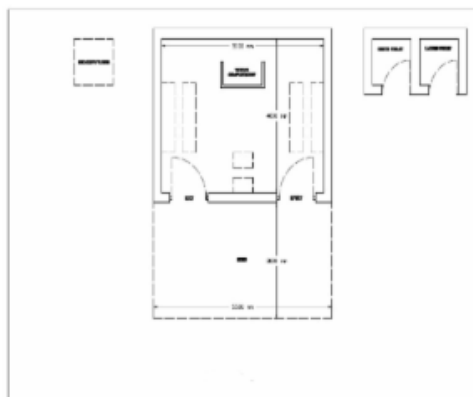

নির্বাচক নিবন্ধন আধিকারিকের স্বাক্ষর

Nazri Naksha

Google Map View

Polling Station Building Front View

Polling Station Front View

Cad View

Key MAP View

বিধানসভা নির্বাচনকেন্দ্রের নং, নাম : 280-আসানসোল দক্ষিণ  
ভাগ নং, নাম : 1-মাঝিপাড়(আংশিক), পুলিশ ফাঁড়ি, ভকত পাড়া