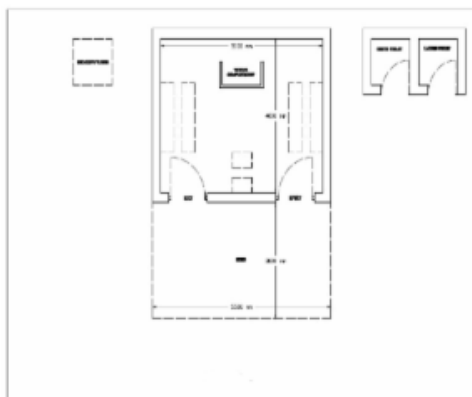

নির্বাচক নিবন্ধন আধিকারিকের স্বাক্ষর

Nazri Naksha

Google Map View

Polling Station Building Front View

Polling Station Front View

Cad View

Key MAP View

বিধানসভা নির্বাচনক্ষেত্রের নং, নাম : 280-আসানসোল দক্ষিণ
ভাগ নং, নাম : 1-মাঝিপাড়(আংশিক), পুলিশফাঁড়ি, ভকত পাড়া