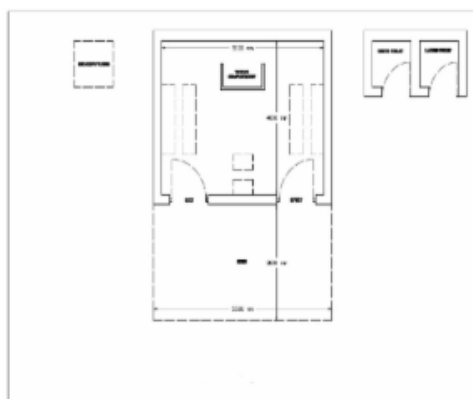

নির্বাচক নিবন্ধন আধিকারিকের স্বাক্ষর

Nazri Naksha

Google Map View

Polling Station Building Front View

Polling Station Front View

Cad View

Key MAP View

বিধানসভা নির্বাচনক্ষেত্রের নং, নাম : 280-আসানসোল দক্ষিণ
ভাগ নং, নাম : 1-গ্রাস ফ্যাকটরী কোয়ার্টার,ছাতা পাথর এলাকা