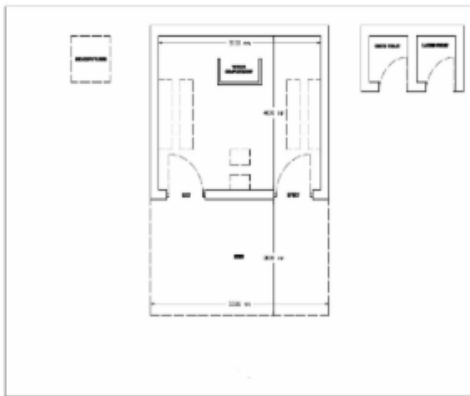

নির্বাচক নিবন্ধন আধিকারিকের স্বাক্ষর

Nazri Naksha

Google Map View

Polling Station Building Front View

Polling Station Front View

Cad View

Key MAP View

1 নাম : শোভা দেবী স্বামীর নাম : সুরেন্দ্রনাথ সিং বাড়ির নং : n0192 বয়স : 67 লিঙ্গ : মহিলা	ANG1168194 ফটো উপলব্ধ	2 নাম : দীনেশ ঠাকুর পিতার নাম : রামচন্দ্র ঠাকুর বাড়ির নং : n0185 বয়স : 43 লিঙ্গ : পুরুষ	ANG1041839 ফটো উপলব্ধ	3 নাম : আরতী দেবী স্বামীর নাম : দীনেশ ঠাকুর বাড়ির নং : n0185 বয়স : 45 লিঙ্গ : মহিলা	ANG1318179 ফটো উপলব্ধ
4 নাম : মীনা দেবী স্বামীর নাম : শুভাষ আগরওয়াল বাড়ির নং : n0178 বয়স : 52 লিঙ্গ : মহিলা	ANG1041656 ফটো উপলব্ধ	5 নাম : আশা ঘোষী(জ্যোতিষী) স্বামীর নাম : রাজ জ্যোতিষী বাড়ির নং : n0324 বয়স : 39 লিঙ্গ : মহিলা	ANG1531987 ফটো উপলব্ধ	6 নাম : মহেশ রাজবংশী পিতার নাম : সুখ চাঁদ রাজবংশী বাড়ির নং : n0061 বয়স : 56 লিঙ্গ : পুরুষ	WB/38/261/039330 ফটো উপলব্ধ
7 নাম : নরেশ রাজবংশী পিতার নাম : সুখচাঁদ রাজবংশী বাড়ির নং : n0061 বয়স : 39 লিঙ্গ : পুরুষ	MCB2755700 ফটো উপলব্ধ	8 নাম : উষা রাজবংশী স্বামীর নাম : নরেশ রাজবংশী বাড়ির নং : n0061 বয়স : 38 লিঙ্গ : মহিলা	ANG0860627 ফটো উপলব্ধ	9 নাম : অমিত বাউরি মায়ের নাম : শকুন্তলা বাউরি বাড়ির নং : বয়স : 26 লিঙ্গ : পুরুষ	ANG1995026 ফটো উপলব্ধ
10 নাম : বন্দনা বাউরী স্বামীর নাম : শশী বাউরী বাড়ির নং : বয়স : 35 লিঙ্গ : মহিলা	ANG1982495 ফটো উপলব্ধ	11 নাম : দুলারী দেবী স্বামীর নাম : নরেশ পণ্ডিত বাড়ির নং : বয়স : 26 লিঙ্গ : মহিলা	ANG1982578 ফটো উপলব্ধ	12 নাম : রোহিত প্রসাদ সিং পিতার নাম : মনোজ সিং বাড়ির নং : বয়স : 26 লিঙ্গ : পুরুষ	ANG1998988 ফটো উপলব্ধ
13 নাম : বসন্তী দেবী স্বামীর নাম : মঙ্গল পন্ডিড বাড়ির নং : n0170 বয়স : 36 লিঙ্গ : মহিলা	ANG1041532 ফটো উপলব্ধ	14 নাম : প্রেমশিলা দেবী স্বামীর নাম : নরেন্দ্র দত্ত বাড়ির নং : n0896 বয়স : 38 লিঙ্গ : মহিলা	ANG1849538 ফটো উপলব্ধ	15 নাম : সরস্বতী দেবী স্বামীর নাম : সোনু সিং বাড়ির নং : n0380 বয়স : 31 লিঙ্গ : মহিলা	ANG1849231 ফটো উপলব্ধ
16 নাম : পূজা রজক পিতার নাম : সূর্য রজক বাড়ির নং : বয়স : 28 লিঙ্গ : মহিলা	ANG1982628 ফটো উপলব্ধ	17 নাম : শৌকত ইসলাম পিতার নাম : আজিম খান বাড়ির নং : না বয়স : 66 লিঙ্গ : পুরুষ	GHC0985105 ফটো উপলব্ধ	18 নাম : শিবজি সাউ মায়ের নাম : লালমুনি সাউ বাড়ির নং : n0118 বয়স : 35 লিঙ্গ : পুরুষ	ANG1041516 ফটো উপলব্ধ
19 নাম : অজিত কুমার সিং পিতার নাম : অশোক সিং বাড়ির নং : n0118 বয়স : 34 লিঙ্গ : পুরুষ	ANG1041565 ফটো উপলব্ধ	20 নাম : মিনু ওরংগ স্বামীর নাম : চুয়া ওরংগ বাড়ির নং : n021 বয়স : 39 লিঙ্গ : মহিলা	ANG2078327 ফটো উপলব্ধ	21 নাম : ঋতু কুমারী পিতার নাম : চন্দ্র শংকর প্রসাদ বাড়ির নং : জে4569 বয়স : 22 লিঙ্গ : মহিলা	ANG2336436 ফটো উপলব্ধ
22 নাম : মধুমালা কুমারী স্বামীর নাম : অজিত কুমার সিং বাড়ির নং : নং98 বয়স : 28 লিঙ্গ : মহিলা	ANG2214450 ফটো উপলব্ধ	23 নাম : জ্যোতি কুমারী পিতার নাম : অশোক সিং বাড়ির নং : n0364 বয়স : 30 লিঙ্গ : মহিলা	ANG1739614 ফটো উপলব্ধ	24 নাম : রাজা করি পিতার নাম : দীননাথ খয়েরি বাড়ির নং : n021 বয়স : 30 লিঙ্গ : পুরুষ	ANG2078319 ফটো উপলব্ধ
25 নাম : পুনম কুশওয়ারা পিতার নাম : মেওয়ালাল কুশওয়ারা বাড়ির নং : n0321 বয়স : 29 লিঙ্গ : মহিলা	ANG1739697 ফটো উপলব্ধ	26 নাম : নিশা কুশওয়া পিতার নাম : মেওয়ালাল কুশওয়া বাড়ির নং : n0321 বয়স : 29 লিঙ্গ : মহিলা	ANG1739739 ফটো উপলব্ধ	27 নাম : সুমিত্রা দেবী কুশওয়া স্বামীর নাম : মেওয়ালাল কুশওয়া বাড়ির নং : n0322 বয়স : 53 লিঙ্গ : মহিলা	WB/38/260/414392 ফটো উপলব্ধ
28 নাম : মেওয়ালাল কুশওয়া পিতার নাম : সুদামা প্রসাদ কুশওয়া বাড়ির নং : n0321 বয়স : 59 লিঙ্গ : পুরুষ	WB/38/260/414394 ফটো উপলব্ধ	29 নাম : শ্বেতা কাশ্যপ স্বামীর নাম : বিনায়ক কুমার সিং বাড়ির নং : নং98 বয়স : 35 লিঙ্গ : মহিলা	ANG2213882 ফটো উপলব্ধ	30 নাম : রেণু প্রসাদ স্বামীর নাম : সিন্দু প্রসাদ কাহার বাড়ির নং : 201 বয়স : 31 লিঙ্গ : মহিলা	ANG2336287 ফটো উপলব্ধ