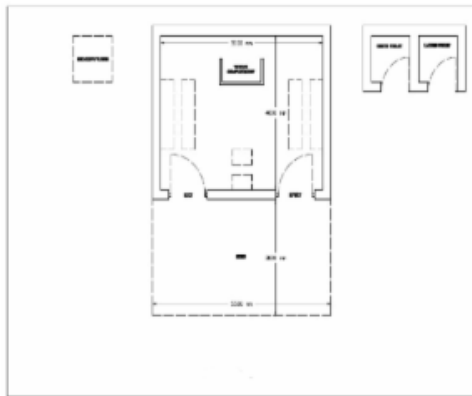

নির্বাচক নিবন্ধন আধিকারিকের স্বাক্ষর

Nazri Naksha

Google Map View

Polling Station Building Front View

Polling Station Front View

Cad View

Key MAP View

1 নাম : বিশাল কর্মকার পিতার নাম: সুনীল কর্মকার বাড়ির নং : নং.90 বয়স : 24 লিঙ্গ : পুরুষ	ANG2213668 ফটো উপলব্ধ	2 নাম : বিশাল কোঁরা পিতার নাম: দারা কোঁরা বাড়ির নং : নং.90 বয়স : 26 লিঙ্গ : পুরুষ	ANG2213445 ফটো উপলব্ধ	3 নাম : সীমা দেবী স্বামীর নাম: ধর্মেন্দ্র সিংহ বাড়ির নং : N0134 বয়স : 34 লিঙ্গ : মহিলা	ANG2078285 ফটো উপলব্ধ
4 নাম : সোহন পাণ্ডে পিতার নাম: বাসদেও পাণ্ডে বাড়ির নং : n0007 বয়স : 57 লিঙ্গ : পুরুষ	WB/38/261/039667 ফটো উপলব্ধ	5 নাম : বুলু পাণ্ডে স্বামীর নাম: সোহন পাণ্ডে বাড়ির নং : n0007 বয়স : 53 লিঙ্গ : মহিলা	WB/38/261/039140 ফটো উপলব্ধ	6 নাম : রেনুকা পাণ্ডে স্বামীর নাম: রোহন পাণ্ডে বাড়ির নং : n0007 বয়স : 56 লিঙ্গ : মহিলা	MCB2582815 ফটো উপলব্ধ
7 নাম : জবা বাড়রি স্বামীর নাম: টিটু বাড়রি বাড়ির নং : নং.7777 বয়স : 23 লিঙ্গ : মহিলা	ANG2213460 ফটো উপলব্ধ	8 নাম : সুরজ বাড়রী পিতার নাম: অশোক বাড়রী বাড়ির নং : n0055 বয়স : 32 লিঙ্গ : পুরুষ	ANG1661537 ফটো উপলব্ধ	9 নাম : রুপালী বাড়রী স্বামীর নাম: অমিত বাড়রী বাড়ির নং : n0052 বয়স : 31 লিঙ্গ : মহিলা	ANG1614700 ফটো উপলব্ধ
10 নাম : শিল্পী বাড়রী স্বামীর নাম: গোপাল বাড়রী বাড়ির নং : n0048 বয়স : 44 লিঙ্গ : মহিলা	ANG1318526 ফটো উপলব্ধ	11 নাম : মীনা বাড়রী স্বামীর নাম: সুকুমার বাড়রী বাড়ির নং : n0006 বয়স : 50 লিঙ্গ : মহিলা	WB/38/261/039132 ফটো উপলব্ধ	Q 12 নাম : রাজেশ বাড়রী পিতার নাম: দীন বাড়রী বাড়ির নং : বয়স : 41 লিঙ্গ : পুরুষ	ANG0711796 ফটো উপলব্ধ
13 নাম : শোভা বাড়রী স্বামীর নাম: দীন বাড়রী বাড়ির নং : n0006 বয়স : 63 লিঙ্গ : মহিলা	WB/38/261/039134 ফটো উপলব্ধ	14 নাম : রীতা বাড়রী স্বামীর নাম: বাবলু বাড়রী বাড়ির নং : n0004 বয়স : 46 লিঙ্গ : মহিলা	ANG0861393 ফটো উপলব্ধ	15 নাম : বাবলু বাড়রী পিতার নাম: রামপ্রসাদ বাড়রী বাড়ির নং : n0004 বয়স : 50 লিঙ্গ : পুরুষ	WB/38/261/039666 ফটো উপলব্ধ
16 নাম : রুস্পা বাড়রী স্বামীর নাম: নিমাই বাড়রী বাড়ির নং : n0057 বয়স : 34 লিঙ্গ : মহিলা	ANG1916030 ফটো উপলব্ধ	17 নাম : লক্ষন বাড়রী পিতার নাম: তপন বাড়রী বাড়ির নং : নং.09 বয়স : 25 লিঙ্গ : পুরুষ	ANG2213692 ফটো উপলব্ধ	18 নাম : রাহুল বাড়রি পিতার নাম: শক্তি বাড়রি বাড়ির নং : N0303 বয়স : 25 লিঙ্গ : পুরুষ	ANG2078236 ফটো উপলব্ধ
19 নাম : কল্পনা বাড়রী স্বামীর নাম: তারাপদ বাড়রী বাড়ির নং : n0002 বয়স : 66 লিঙ্গ : মহিলা	WB/38/261/039141 ফটো উপলব্ধ	20 নাম : ভৈরব বাড়রী পিতার নাম: তারাপদ বাড়রী বাড়ির নং : n0002 বয়স : 41 লিঙ্গ : পুরুষ	MCB2175453 ফটো উপলব্ধ	21 নাম : তপন বাড়রী পিতার নাম: রমন বাড়রী বাড়ির নং : n0002 বয়স : 47 লিঙ্গ : পুরুষ	ANG1042043 ফটো উপলব্ধ
22 নাম : কবিতা বাড়রী স্বামীর নাম: তপন বাড়রী বাড়ির নং : n0002 বয়স : 43 লিঙ্গ : মহিলা	ANG1042035 ফটো উপলব্ধ	23 নাম : অমিত বাড়রী পিতার নাম: দীন বাড়রী বাড়ির নং : n0003 বয়স : 43 লিঙ্গ : পুরুষ	MCB2742856 ফটো উপলব্ধ	24 নাম : রাজু বাড়রি পিতার নাম: বাবলু বাড়রি বাড়ির নং : বয়স : 26 লিঙ্গ : পুরুষ	ANG2015626 ফটো উপলব্ধ
25 নাম : প্রসেনজিৎ বাড়রী পিতার নাম: হারাধন বাড়রী বাড়ির নং : N0303 বয়স : 29 লিঙ্গ : পুরুষ	ANG2078244 ফটো উপলব্ধ	26 নাম : শম্পা বাড়রী স্বামীর নাম: বাসক বাড়রী বাড়ির নং : N0303 বয়স : 33 লিঙ্গ : মহিলা	ANG2078277 ফটো উপলব্ধ	27 নাম : পূর্ণিমা বাড়রী স্বামীর নাম: প্রসেনজিৎ বাড়রী বাড়ির নং : N0303 বয়স : 29 লিঙ্গ : মহিলা	ANG2078269 ফটো উপলব্ধ
28 নাম : পজা দেবী স্বামীর নাম: রাজেন ভট্টাচার্য বাড়ির নং : N0303 বয়স : 33 লিঙ্গ : মহিলা	ANG2078251 ফটো উপলব্ধ	29 নাম : অনিমা বাড়রী স্বামীর নাম: জিতেন বাড়রী বাড়ির নং : n0034 বয়স : 28 লিঙ্গ : মহিলা	ANG1916048 ফটো উপলব্ধ	30 নাম : অসীম বাড়রী মায়ের নাম: মীল বাড়রী বাড়ির নং : n0006 বয়স : 27 লিঙ্গ : পুরুষ	ANG1916089 ফটো উপলব্ধ