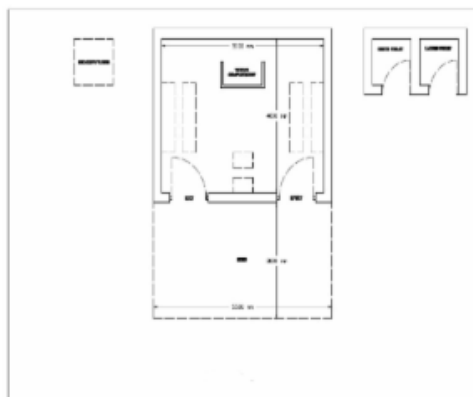

নির্বাচক নিবন্ধন আধিকারিকের স্বাক্ষর

Nazri Naksha

Google Map View

Polling Station Building Front View

Polling Station Front View

Cad View

Key MAP View

| | | | | | |
|---|--------------------------------|---|--------------------------------|---|--------------------------------|
| 1 নাম : জ্যোতি কুমারী পিতার নাম: পরশুরাম চৌরাসিয়া বাড়ির নং : n0251 বয়স : 28 লিঙ্গ : মহিলা | ANG1946342 ফটো উপলব্ধ | 2 নাম : প্রীতি কুমারী চৌরাসিয়া পিতার নাম: নন্দ গোপাল চৌরাসিয়া বাড়ির নং : n0023 বয়স : 33 লিঙ্গ : মহিলা | ANG1318948 ফটো উপলব্ধ | 3 নাম : অম্বিকা চৌরাসিয়া পিতার নাম: নন্দগোপাল চৌরাসিয়া বাড়ির নং : n0023 বয়স : 34 লিঙ্গ : পুরুষ | ANG1042266 ফটো উপলব্ধ |
| 4 নাম : বেবীকুমারী চৌরাসিয়া স্বামীর নাম: সুরেন্দ্র চৌরাসিয়া বাড়ির নং : n0023 বয়স : 42 লিঙ্গ : মহিলা | ANG1042258 ফটো উপলব্ধ | 5 নাম : সুরেন্দ্র চৌরাসিয়া পিতার নাম: শিবপ্রসাদ চৌরাসিয়া বাড়ির নং : n0023 বয়স : 43 লিঙ্গ : পুরুষ | MCB2583243 ফটো উপলব্ধ | 6 নাম : শরবন চৌরাসিয়া পিতার নাম: শিব প্রসাদ চৌরাসিয়া বাড়ির নং : n0023 বয়স : 49 লিঙ্গ : পুরুষ | WB/38/261/042396 ফটো উপলব্ধ |
| 7 নাম : ইন্দু চৌরাসিয়া স্বামীর নাম: নন্দগোপাল চৌরাসিয়া বাড়ির নং : n0023 বয়স : 52 লিঙ্গ : মহিলা | WB/38/261/042395 ফটো উপলব্ধ | 8 নাম : নন্দগোপাল চৌরাসিয়া পিতার নাম: শিবপ্রসাদ চৌরাসিয়া বাড়ির নং : n0023 বয়স : 56 লিঙ্গ : পুরুষ | WB/38/261/042394 ফটো উপলব্ধ | 9 নাম : তপেশ্বরী দেবী পিতার নাম: শিব প্রসাদ চৌরাসিয়া বাড়ির নং : n0023 বয়স : 93 লিঙ্গ : পুরুষ | MCB2175917 ফটো উপলব্ধ |
| 10 নাম : মহ কামালুদ্দিন পিতার নাম: মহ খলিল বাড়ির নং : n0065 বয়স : 69 লিঙ্গ : পুরুষ | MCB2176444 ফটো উপলব্ধ | 11 নাম : পারাভী পিতার নাম: কামালউদ্দিন বাড়ির নং : n0065 বয়স : 49 লিঙ্গ : মহিলা | ANG1318914 ফটো উপলব্ধ | 12 নাম : টিনা দেবী স্বামীর নাম: ভোলা প্রসাদ বাড়ির নং : n0132 বয়স : 27 লিঙ্গ : মহিলা | ANG1472448 ফটো উপলব্ধ |
| 13 নাম : আশা দেবী স্বামীর নাম: যোগেন্দ্র কুরমী বাড়ির নং : n0189 বয়স : 60 লিঙ্গ : মহিলা | ANG1362813 ফটো উপলব্ধ | 14 নাম : রিতা দেবী স্বামীর নাম: মুন্না কুমার বাড়ির নং : n0193 বয়স : 38 লিঙ্গ : মহিলা | ANG1362805 ফটো উপলব্ধ | 15 নাম : প্রিয়ঙ্কা কুমারী পিতার নাম: রাজেন্দ্র চৌরাসিয়া বাড়ির নং : n0198 বয়স : 30 লিঙ্গ : মহিলা | ANG1532142 ফটো উপলব্ধ |
| 16 নাম : মুন্না কুমার পিতার নাম: যোগেন্দ্র কুরমী বাড়ির নং : n0192 বয়স : 40 লিঙ্গ : পুরুষ | ANG1362789 ফটো উপলব্ধ | 17 নাম : গুড়িয়া দেবী স্বামীর নাম: গজেন্দ্র কুমার সিং বাড়ির নং : n0238 বয়স : 39 লিঙ্গ : মহিলা | ANG1043777 ফটো উপলব্ধ | 18 নাম : কানাইয়া লাল পিতার নাম: জগন্নাথ প্রসাদ বাড়ির নং : n0093 বয়স : 74 লিঙ্গ : পুরুষ | ANG1318872 ফটো উপলব্ধ |
| 19 নাম : মঞ্জু চৌরাসিয়া স্বামীর নাম: কানাইয়া লাল চৌরাসিয়া বাড়ির নং : n0093 বয়স : 66 লিঙ্গ : মহিলা | MCB2175776 ফটো উপলব্ধ | 20 নাম : মহ রসিদ হুসেন পিতার নাম: গুলাম হুসেন বাড়ির নং : n0062 বয়স : 43 লিঙ্গ : পুরুষ | MCB2756526 ফটো উপলব্ধ | 21 নাম : আসমা কাওশর স্বামীর নাম: মহঃ শাকিল বাড়ির নং : n0062 বয়স : 39 লিঙ্গ : মহিলা | ANG1319060 ফটো উপলব্ধ |
| 22 নাম : অমিত ঠাকুর পিতার নাম: সুরেশ ঠাকুর বাড়ির নং : n0062 বয়স : 38 লিঙ্গ : পুরুষ | ANG1042431 ফটো উপলব্ধ | 23 নাম : উত্তম ঠাকুর পিতার নাম: সুরেশ ঠাকুর বাড়ির নং : n0062 বয়স : 37 লিঙ্গ : পুরুষ | ANG1042449 ফটো উপলব্ধ | 24 নাম : রেশমা খান স্বামীর নাম: মহঃ রসিদ হুসেন বাড়ির নং : n0062 বয়স : 39 লিঙ্গ : মহিলা | ANG1319052 ফটো উপলব্ধ |
| 25 নাম : নাগমা খাতুন স্বামীর নাম: ম সমীম সেখ বাড়ির নং : n0242 বয়স : 33 লিঙ্গ : মহিলা | ANG1936285 ফটো উপলব্ধ | 26 নাম : পুনাম পাসওয়ান স্বামীর নাম: শক্রয় পাসওয়ান বাড়ির নং : বয়স : 34 লিঙ্গ : মহিলা | ANG2003853 ফটো উপলব্ধ | 27 নাম : মহঃ শাকিল আনসারি পিতার নাম: গুলাম হুসেন মহঃ বাড়ির নং : n0062 বয়স : 50 লিঙ্গ : পুরুষ | WB/38/261/042364 ফটো উপলব্ধ |
| 28 নাম : অনন্ত বাড়রি মায়ের নাম: রবিন বাড়রি বাড়ির নং : বয়স : 27 লিঙ্গ : পুরুষ | ANG1971589 ফটো উপলব্ধ | 29 নাম : কর্মা পাশি পিতার নাম: গোবর্ধন পাশি বাড়ির নং : বয়স : 26 লিঙ্গ : পুরুষ | ANG1971597 ফটো উপলব্ধ | 30 নাম : কানহাইয়া ঠাকুর পিতার নাম: গৌড় শংকর ঠাকুর বাড়ির নং : বয়স : 32 লিঙ্গ : পুরুষ | ANG1971613 ফটো উপলব্ধ |