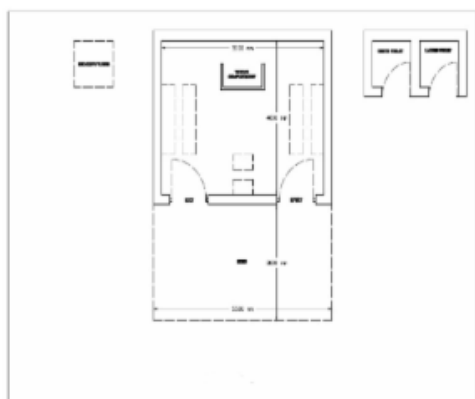

নির্বাচক নিবন্ধন আধিকারিকের স্বাক্ষর

Nazri Naksha

Google Map View

Polling Station Building Front View

Polling Station Front View

Cad View

Key MAP View

1	ANG1517077	ফটো উপলব্ধ	নাম : মহঃ নৌসাদ পিতার নাম: মহঃ সামসাদ বাড়ির নং : কলা বারিয়া রোড বয়স : 39 লিঙ্গ : পুরুষ	2	ANG1116656	ফটো উপলব্ধ	নাম : নাসরিন পারভীন স্বামীর নাম: মহঃ নাসিম বাড়ির নং : n0027 বয়স : 46 লিঙ্গ : মহিলা	3	MKF2798247	ফটো উপলব্ধ	নাম : মহঃ নাসিম পিতার নাম: মহঃ আলাউদ্দিন বাড়ির নং : n0027 বয়স : 46 লিঙ্গ : পুরুষ
4	MKF2755767	ফটো উপলব্ধ	নাম : সোনিয়া দেবী স্বামীর নাম: সুনীল মন্ডল বাড়ির নং : n0019 বয়স : 45 লিঙ্গ : মহিলা	5	MKF2755825	ফটো উপলব্ধ	নাম : উষা দেবী স্বামীর নাম: যুগল সিং বাড়ির নং : n0024 বয়স : 51 লিঙ্গ : মহিলা	6	MKF2949535	ফটো উপলব্ধ	নাম : সৈরুপা খান স্বামীর নাম: আনোয়ার খান বাড়ির নং : n0033 বয়স : 47 লিঙ্গ : মহিলা
7	MKF2755650	ফটো উপলব্ধ	নাম : সফিয়া নাজনিন স্বামীর নাম: করিম উদ্দিন খান বাড়ির নং : n0014 বয়স : 42 লিঙ্গ : মহিলা	8	ANG1557420	ফটো উপলব্ধ	নাম : মহঃ জানেশ্বর আলি পিতার নাম: মহঃ ইরসাদ আলি বাড়ির নং : n0354 বয়স : 31 লিঙ্গ : পুরুষ	9	ANG1517127	ফটো উপলব্ধ	নাম : পিংকি দেবী স্বামীর নাম: সন্তোষ চৌধুরী বাড়ির নং : n0351 বয়স : 34 লিঙ্গ : মহিলা
10	ANG1365170	ফটো উপলব্ধ	নাম : উষা দেবী স্বামীর নাম: সঞ্জিব কুমার সিং বাড়ির নং : n0342 বয়স : 55 লিঙ্গ : মহিলা	11	ANG1356203	ফটো উপলব্ধ	নাম : তুলশী দেবী স্বামীর নাম: পিন্টু মন্ডল বাড়ির নং : n0041 বয়স : 46 লিঙ্গ : মহিলা	12	ANG1116607	ফটো উপলব্ধ	নাম : কলসুম লিপি স্বামীর নাম: মহঃ আরিফ বাড়ির নং : n0067 বয়স : 46 লিঙ্গ : মহিলা
13	ANG0031039	ফটো উপলব্ধ	নাম : মহঃ আরিফ পিতার নাম: মহঃ সালাউদ্দিন বাড়ির নং : n0067 বয়স : 53 লিঙ্গ : পুরুষ	14	ANG1680792	ফটো উপলব্ধ	নাম : চন্নি বেগম স্বামীর নাম: জালাল খান বাড়ির নং : n0045 বয়স : 46 লিঙ্গ : মহিলা	15	ANG1815745	ফটো উপলব্ধ	নাম : বেবী দেবী স্বামীর নাম: কমলেশ সিং বাড়ির নং : n0295 বয়স : 44 লিঙ্গ : মহিলা
16	ANG1995950	ফটো উপলব্ধ	নাম : মোহাম্মদ সুলেমান পিতার নাম: মোহাম্মদ ইরফান বাড়ির নং : বয়স : 26 লিঙ্গ : পুরুষ	17	ANG2165223	ফটো উপলব্ধ	নাম : হসিবুন স্বামীর নাম: হাদিশা বাড়ির নং : ওয়াশিংটন কলোনী বয়স : 48 লিঙ্গ : মহিলা	18	ANG2181881	ফটো উপলব্ধ	নাম : শাহানা জ বানু পিতার নাম: মমতাজ আনসারি বাড়ির নং : এন0033 বয়স : 24 লিঙ্গ : মহিলা
19	ANG2007300	ফটো উপলব্ধ	নাম : মহঃ শাদাব মায়ের নাম: মহঃ সালিম বাড়ির নং : নং177 বয়স : 25 লিঙ্গ : পুরুষ	20	ANG2430155	ফটো উপলব্ধ	নাম : সৌমিক চক্রবর্তী পিতার নাম: শ্রীকান্ত চক্রবর্তী বাড়ির নং : এন0019 বয়স : 22 লিঙ্গ : পুরুষ	21	ANG1815661	ফটো উপলব্ধ	নাম : দাসী মহঃ স্বামীর নাম: সামাদ বাড়ির নং : n0425 বয়স : 56 লিঙ্গ : মহিলা
22	MKF2930303	ফটো উপলব্ধ	নাম : মহঃ ইজহার আনসারী পিতার নাম: মহঃ আব্দুল হামিদ আনসারী বাড়ির নং : n0085 বয়স : 37 লিঙ্গ : পুরুষ	23	MKF2929958	ফটো উপলব্ধ	নাম : মহঃ আরমান আলুম পিতার নাম: মহঃ সহিমুদ্দিন বাড়ির নং : n0054 বয়স : 37 লিঙ্গ : পুরুষ	24	MKF2930121	ফটো উপলব্ধ	নাম : শৌকত আলি পিতার নাম: অমিল আলি বাড়ির নং : n0052 বয়স : 51 লিঙ্গ : পুরুষ
25	ANG2075950	ফটো উপলব্ধ	নাম : নিখাত জাবিন পিতার নাম: শৌকত আলি বাড়ির নং : 0569 বয়স : 26 লিঙ্গ : মহিলা	26	ANG1517150	ফটো উপলব্ধ	নাম : সীমা বেগম স্বামীর নাম: মহঃ সাফি আহমেদ বাড়ির নং : n0082 বয়স : 41 লিঙ্গ : মহিলা	27	ANG1901677	ফটো উপলব্ধ	নাম : আফতাব আহমেদ পিতার নাম: সামি আহমেদ বাড়ির নং : n0444 বয়স : 26 লিঙ্গ : পুরুষ
28	MKF2405371	ফটো উপলব্ধ	নাম : রাজেন্দ্র কুমার উপাধ্যায় পিতার নাম: ইন্ড্র কুমার উপাধ্যায় বাড়ির নং : n0398 বয়স : 42 লিঙ্গ : পুরুষ	29	ANG1821966	ফটো উপলব্ধ	নাম : প্ররনা কুমারী পিতার নাম: শিব কুমার ঠাকুর বাড়ির নং : N004 বয়স : 28 লিঙ্গ : মহিলা	30	ANG2192672	ফটো উপলব্ধ	নাম : জ্যোতি কুমারী হেলা পিতার নাম: দীপক হেলা বাড়ির নং : এসডব্ল্যু 1/9 বয়স : 28 লিঙ্গ : মহিলা