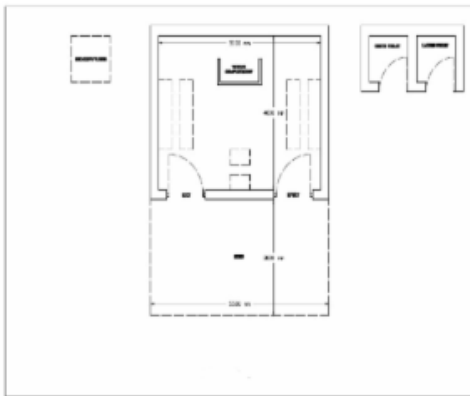

নির্বাচক নিবন্ধন আধিকারিকের স্বাক্ষর

Nazri Naksha

Google Map View

Polling Station Building Front View

Polling Station Front View

Cad View

Key MAP View

1 নাম : সনীতা কুমারী থাপা পিতার নাম : শ্যাম বাহাদুর থাপা বাড়ির নং : n0089 বয়স : 62 লিঙ্গ : মহিলা	ANG1359124 ফটো উপলব্ধ	2 নাম : তারা দেবী স্বামীর নাম : শ্যাম বাহাদুর থাপা বাড়ির নং : n0089 বয়স : 62 লিঙ্গ : মহিলা	ANG0864918 ফটো উপলব্ধ	3 নাম : মুন্না সিং পিতার নাম : কৃষ্ণ সিং বাড়ির নং : n0127 বয়স : 31 লিঙ্গ : পুরুষ	ANG1320704 ফটো উপলব্ধ
4 নাম : ফুলবতী দেবী স্বামীর নাম : কৃষ্ণ সিং বাড়ির নং : n0127 বয়স : 59 লিঙ্গ : মহিলা	ANG1046317 ফটো উপলব্ধ	5 নাম : মাকু মেঝান স্বামীর নাম : সনাতন মাঝি বাড়ির নং : n0361 বয়স : 53 লিঙ্গ : মহিলা	ANG1474634 ফটো উপলব্ধ	6 নাম : রামজী রাম পিতার নাম : কপিলদেব চৌরাসিয়া বাড়ির নং : n0005 বয়স : 71 লিঙ্গ : পুরুষ	WB/38/261/054480 ফটো উপলব্ধ
7 নাম : আন্দন কুমার রাম পিতার নাম : রামজী রাম বাড়ির নং : n0005 বয়স : 42 লিঙ্গ : পুরুষ	ANG1045509 ফটো উপলব্ধ	8 নাম : সুমিত্রা মূর্মু স্বামীর নাম : স্বপন মূর্মু বাড়ির নং : n0005 বয়স : 28 লিঙ্গ : মহিলা	ANG1741891 ফটো উপলব্ধ	9 নাম : স্বপন মূর্মু পিতার নাম : যুগল মূর্মু বাড়ির নং : n0005 বয়স : 37 লিঙ্গ : পুরুষ	MCB2800506 ফটো উপলব্ধ
10 নাম : সীমা দেবী স্বামীর নাম : সঞ্জয় কুমার চৌরাসিয়া বাড়ির নং : n0087 বয়স : 39 লিঙ্গ : মহিলা	ANG1044973 ফটো উপলব্ধ	11 নাম : সরিতা কুমারী স্বামীর নাম : মুন্না সিং বাড়ির নং : N125 বয়স : 26 লিঙ্গ : মহিলা	ANG2077220 ফটো উপলব্ধ	12 নাম : রেশমা কুমারী পিতার নাম : রামজী রাম বাড়ির নং : n0005 বয়স : 36 লিঙ্গ : মহিলা	ANG1045517 ফটো উপলব্ধ
13 নাম : দীপক ওরাং পিতার নাম : লেট. খদেব ওরাং বাড়ির নং : এন00485 বয়স : 42 লিঙ্গ : পুরুষ	ANG2208627 ফটো উপলব্ধ	14 নাম : সীমা রাজভর পিতার নাম : হরিনাথ রাজভর বাড়ির নং : এন0001 বয়স : 23 লিঙ্গ : মহিলা	ANG2274413 ফটো উপলব্ধ	15 নাম : শিলা টুডু পিতার নাম : ভাদর টুডু বাড়ির নং : এন0001 বয়স : 23 লিঙ্গ : মহিলা	ANG2274512 ফটো উপলব্ধ
16 নাম : অঞ্জু রাজভর পিতার নাম : জলন্ধর রাজভর বাড়ির নং : এন0001 বয়স : 23 লিঙ্গ : পুরুষ	ANG2274884 ফটো উপলব্ধ	17 নাম : সন্তোষ বরি পিতার নাম : ঝগরু কুইরী বাড়ির নং : n0001 বয়স : 49 লিঙ্গ : পুরুষ	ANG2066116 ফটো উপলব্ধ	18 নাম : যমুনা বাউরী স্বামীর নাম : অমর বাউরী বাড়ির নং : n0001 বয়স : 36 লিঙ্গ : মহিলা	ANG1170174 ফটো উপলব্ধ
19 নাম : অমর কুমার বাউরী মায়ের নাম : বলমতী বাউরী বাড়ির নং : n0001 বয়স : 42 লিঙ্গ : পুরুষ	MCB2757235 ফটো উপলব্ধ	20 নাম : রেখা বাউরী স্বামীর নাম : সন্তোষ বাউরী বাড়ির নং : n0001 বয়স : 43 লিঙ্গ : মহিলা	ANG1170083 ফটো উপলব্ধ	21 নাম : লব কুইরী পিতার নাম : ঝগরু কুইরী বাড়ির নং : n0001 বয়স : 40 লিঙ্গ : পুরুষ	MCB2481851 ফটো উপলব্ধ
22 নাম : মঙ্গল কুইরী পিতার নাম : ঝগরু কুইরী বাড়ির নং : n0001 বয়স : 45 লিঙ্গ : পুরুষ	MCB1218544 ফটো উপলব্ধ	23 নাম : ঝালমতী কুইরী স্বামীর নাম : ঝগরু কুইরী বাড়ির নং : n0001 বয়স : 71 লিঙ্গ : মহিলা	WB/38/261/054412 ফটো উপলব্ধ	24 নাম : করণ বৌরী মায়ের নাম : রেখা বৌরী বাড়ির নং : কালীপাহাড়ি বয়স : 21 লিঙ্গ : পুরুষ	ANG2492254 ফটো উপলব্ধ
25 নাম : সিখা কুমারী পিতার নাম : শীতল বাহাদুর বাড়ির নং : কালিপাহাড়ী বয়স : 23 লিঙ্গ : মহিলা	ANG2335099 ফটো উপলব্ধ	26 নাম : পিংকি কুমারী মণ্ডল পিতার নাম : নারেন্দ্র মণ্ডল বাড়ির নং : n0400 বয়স : 29 লিঙ্গ : মহিলা	ANG1850858 ফটো উপলব্ধ	27 নাম : ঠাকুর মনি কিস্কু স্বামীর নাম : মঙ্গল কিস্কু বাড়ির নং : নং. 019 বয়স : 41 লিঙ্গ : মহিলা	ANG1170109 ফটো উপলব্ধ
28 নাম : সোনু গুপ্তা পিতার নাম : উমা শঙ্কর গুপ্তা বাড়ির নং : n0042 বয়স : 38 লিঙ্গ : পুরুষ	ANG1046507 ফটো উপলব্ধ	29 নাম : সান্ত্বরাদেবী গুপ্তা স্বামীর নাম : উমা শঙ্কর গুপ্তা বাড়ির নং : n0042 বয়স : 56 লিঙ্গ : মহিলা	WB/38/261/045357 ফটো উপলব্ধ	30 নাম : রাজেন্দ্র গোপ পিতার নাম : রামেশ্বর গোপ বাড়ির নং : এন207 বয়স : 50 লিঙ্গ : পুরুষ	ANG1044965 ফটো উপলব্ধ