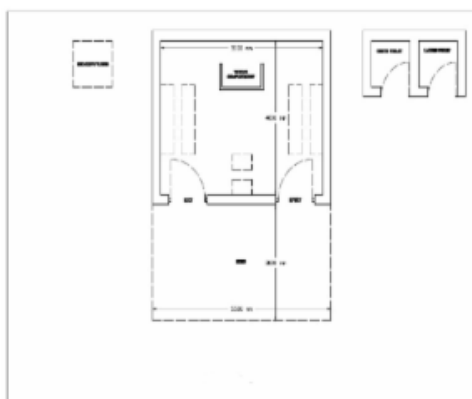

নির্বাচক নিবন্ধন আধিকারিকের স্বাক্ষর

Nazri Naksha

Google Map View

Polling Station Building Front View

Polling Station Front View

Cad View

Key MAP View

1 নাম : সতীয়া দেবী স্বামীর নাম : অনিল রাম বাড়ির নং : n0094 বয়স : 40 লিঙ্গ : মহিলা	ANG1321298 ফটো উপলব্ধ	2 নাম : বর্ষা যশ পিতার নাম : তপস কুমার যশ বাড়ির নং : n0379 বয়স : 26 লিঙ্গ : মহিলা	ANG1897107 ফটো উপলব্ধ	3 নাম : নাসরিন মল্লিক আলম স্বামীর নাম : মঞ্জুর আলম বাড়ির নং : পাওয়ার হাউস নং - 07, বয়স : 40 লিঙ্গ : মহিলা	ANG1974310 ফটো উপলব্ধ
4 নাম : পূজা কুমারী পিতার নাম : লখন যাদব বাড়ির নং : নং283 বয়স : 25 লিঙ্গ : মহিলা	ANG1974468 ফটো উপলব্ধ	5 নাম : তাসিম পারবীন পিতার নাম : আনোয়ারুল হক বাড়ির নং : নং159 বয়স : 25 লিঙ্গ : মহিলা	ANG1974567 ফটো উপলব্ধ	# 6 নাম : মোহাম্মদ মঞ্জুর আলম পিতার নাম : মোহাম্মদ সামি বাড়ির নং : পাওয়ার হাউস নং -07, বয়স : 56 লিঙ্গ : পুরুষ	ANG1973783 ফটো উপলব্ধ
7 নাম : মহ রিয়াজ আহমেদ পিতার নাম : নাসির আনসারি বাড়ির নং : n0028 বয়স : 58 লিঙ্গ : পুরুষ	MCB2182640 ফটো উপলব্ধ	8 নাম : পাম্মি কুমারী পিতার নাম : লখন যাদব বাড়ির নং : এন0283 বয়স : 23 লিঙ্গ : মহিলা	ANG2202737 ফটো উপলব্ধ	9 নাম : সাদ্দাম হুসেন পিতার নাম : মোহাম্মদ রিয়াজুদ্দিন বাড়ির নং : n0028 বয়স : 31 লিঙ্গ : পুরুষ	ANG1321256 ফটো উপলব্ধ
10 নাম : মাইনো মেঝান স্বামীর নাম : তপন মাঝি বাড়ির নং : n0290 বয়স : 43 লিঙ্গ : মহিলা	ANG1321157 ফটো উপলব্ধ	11 নাম : নাজনিন পারভীন পিতার নাম : মহ রিয়াজ আহমেদ বাড়ির নং : N0028 বয়স : 26 লিঙ্গ : মহিলা	ANG2076545 ফটো উপলব্ধ	12 নাম : কুলসুম খাতুন স্বামীর নাম : মহ রিয়াজ আহমেদ বাড়ির নং : N0028 বয়স : 50 লিঙ্গ : মহিলা	ANG2076511 ফটো উপলব্ধ
13 নাম : মহঃ সাজাদ হুসেন পিতার নাম : মহঃ রিয়াজ উদ্দিন বাড়ির নং : N0028 বয়স : 29 লিঙ্গ : পুরুষ	ANG2076537 ফটো উপলব্ধ	14 নাম : চিত্তারানী ঘাটি স্বামীর নাম : তপন ঘাটি বাড়ির নং : n0050 বয়স : 51 লিঙ্গ : মহিলা	ANG0712513 ফটো উপলব্ধ	15 নাম : বাণী আচার্য্য স্বামীর নাম : কল্যান আচার্য্য বাড়ির নং : N235 বয়স : 69 লিঙ্গ : মহিলা	ANG2076255 ফটো উপলব্ধ
16 নাম : অমিত কুমার পিতার নাম : রামাতিত ওয়া বাড়ির নং : n0077 বয়স : 30 লিঙ্গ : পুরুষ	ANG1208479 ফটো উপলব্ধ	17 নাম : সোয়েট কুমার পিতার নাম : বাবলু কুমার বাড়ির নং : N044 বয়স : 26 লিঙ্গ : পুরুষ	ANG2076446 ফটো উপলব্ধ	18 নাম : সুমন কুমার ঘাটী পিতার নাম : তপন কুমার ঘাটী বাড়ির নং : নং 168 বয়স : 23 লিঙ্গ : পুরুষ	ANG2204535 ফটো উপলব্ধ
19 নাম : রউশনী কুমারী স্বামীর নাম : শশীকান্ত ঠাকুর বাড়ির নং : নং বয়স : 27 লিঙ্গ : মহিলা	ANG2204410 ফটো উপলব্ধ	20 নাম : শ্বেতা কুমারী পিতার নাম : ব্রহ্মদেব ঠাকুর বাড়ির নং : n0346 বয়স : 28 লিঙ্গ : মহিলা	ANG1896778 ফটো উপলব্ধ	21 নাম : শিলা কুমারী পিতার নাম : নবীন প্রসাদ বাড়ির নং : নং 0099 বয়স : 23 লিঙ্গ : মহিলা	ANG2205540 ফটো উপলব্ধ
22 নাম : জ্যোতি কুমারী মায়ের নাম : দুর্গা দেবী বাড়ির নং : নং 0055 বয়স : 24 লিঙ্গ : মহিলা	ANG2205912 ফটো উপলব্ধ	23 নাম : পূজা কুমারী মায়ের নাম : রেখা দেবী বাড়ির নং : নং 0064 বয়স : 26 লিঙ্গ : মহিলা	ANG2203966 ফটো উপলব্ধ	24 নাম : পুনম কুমারী পিতার নাম : অশোক পাসওয়ান বাড়ির নং : POWER HOUSE বয়স : 26 লিঙ্গ : মহিলা	ANG2203685 ফটো উপলব্ধ
25 নাম : সরিতা কুমারী ভূইআ স্বামীর নাম : সহীশা ভূইআ বাড়ির নং : দামরা হটতলা বয়স : 28 লিঙ্গ : মহিলা	ANG2202638 ফটো উপলব্ধ	26 নাম : নন্দিনী কুমারী রাম স্বামীর নাম : আশুতোষ রাম বাড়ির নং : নং 104 বয়স : 27 লিঙ্গ : মহিলা	ANG2205581 ফটো উপলব্ধ	27 নাম : জানকীদেবী কর্মকার স্বামীর নাম : শিবকুমার কর্মকার বাড়ির নং : n0013 বয়স : 66 লিঙ্গ : মহিলা	WB/38/261/060736 ফটো উপলব্ধ
28 নাম : শিবকুমার কর্মকার পিতার নাম : শিহুমুরত কর্মকার বাড়ির নং : n0013 বয়স : 76 লিঙ্গ : পুরুষ	WB/38/261/060728 ফটো উপলব্ধ	29 নাম : অজয় কালিন্দী পিতার নাম : মনু কালিন্দী বাড়ির নং : n0011 বয়স : 38 লিঙ্গ : পুরুষ	ANG0353300 ফটো উপলব্ধ	30 নাম : সোনা কালিন্দী স্বামীর নাম : অজয় কালিন্দী বাড়ির নং : n0011 বয়স : 29 লিঙ্গ : মহিলা	ANG1742766 ফটো উপলব্ধ