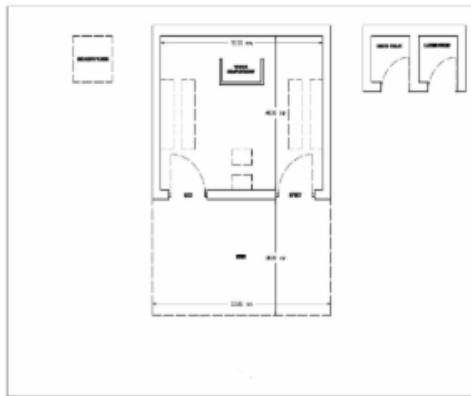

নির্বাচক নিবন্ধন আধিকারিকের স্বাক্ষর

Nazri Naksha

Google Map View

Polling Station Building Front View

Polling Station Front View

Cad View

Key MAP View

বিধানসভা নির্বাচনকেন্দ্রের নং, নাম : 280-আসানসোল দক্ষিণ  
ভাগ নং, নাম : 1-ঠাকুর বাঁধা ও শালবন বাউরী পাড়া