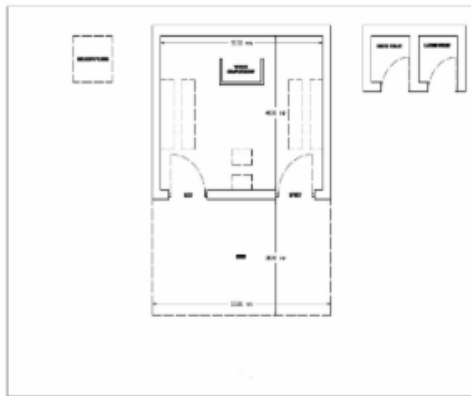

নির্বাচক নিবন্ধন আধিকারিকের স্বাক্ষর

Nazri Naksha

Google Map View

Polling Station Building Front View

Polling Station Front View

Cad View

Key MAP View

1	ANG1654862	ফটো উপলব্ধ	2	ANG1654821	ফটো উপলব্ধ	3	ANG1476449	ফটো উপলব্ধ
নাম : মহঃ আহিনুল পিতার নাম : জামালউদ্দিন মহসুদ বাড়ির নং : n0277 বয়স : পুরুষ			নাম : সীতা দেবী স্বামীর নাম : প্রদীপ কুমার সাউ বাড়ির নং : n0273 বয়স : 46 লিঙ্গ : মহিলা			নাম : প্রসেনজিৎ বাউরী পিতার নাম : কালিদাস বাউরী বাড়ির নং : n0260 বয়স : 33 লিঙ্গ : পুরুষ		
4	ANG1617539	ফটো উপলব্ধ	5	ANG1170851	ফটো উপলব্ধ	6	MCB2802841	ফটো উপলব্ধ
নাম : শাহিনাজ খাতুন স্বামীর নাম : সালাউদ্দিন আনসারি বাড়ির নং : n0260 বয়স : 38 লিঙ্গ : মহিলা			নাম : শামিমা খাতুন পিতার নাম : এম ডি শরিফ বাড়ির নং : n0061 বয়স : 34 লিঙ্গ : মহিলা			নাম : আসমা খাতুন স্বামীর নাম : মহঃ কেলামত বাড়ির নং : n0044 বয়স : 42 লিঙ্গ : মহিলা		
7	MCB2802833	ফটো উপলব্ধ	8	ANG1050632	ফটো উপলব্ধ	9	ANG1170943	ফটো উপলব্ধ
নাম : ইসরাত পারভীন স্বামীর নাম : মহঃ কলিম বাড়ির নং : n0043 বয়স : 48 লিঙ্গ : মহিলা			নাম : মহঃ সিরাজ আনসারী পিতার নাম : আলি মহম্মদ বাড়ির নং : 2 বয়স : 41 লিঙ্গ : পুরুষ			নাম : মহঃ মিনাজ আনসারি পিতার নাম : মহঃ আলি বাড়ির নং : n0040 বয়স : 47 লিঙ্গ : পুরুষ		
10	WB/38/261/063161	ফটো উপলব্ধ	11	WB/38/261/063337	ফটো উপলব্ধ	12	ANG1322007	ফটো উপলব্ধ
নাম : জুবেদা খাতুন পিতার নাম : মহম্মদ আলি বাড়ির নং : n0040 বয়স : 53 লিঙ্গ : পুরুষ			নাম : মহম্মদ ইয়াসীন পিতার নাম : গনৌ মহম্মদ বাড়ির নং : n0009 বয়স : 60 লিঙ্গ : মহিলা			নাম : আখতারি খাতুন স্বামীর নাম : মহঃ ওয়াসিম বাড়ির নং : n0009 বয়স : 46 লিঙ্গ : মহিলা		
13	WB/38/261/063329	ফটো উপলব্ধ	14	ANG1050640	ফটো উপলব্ধ	15	MCB2484459	ফটো উপলব্ধ
নাম : সহিদা খাতুন স্বামীর নাম : সরিফ মহম্মদ বাড়ির নং : n0016 বয়স : 71 লিঙ্গ : মহিলা			নাম : ওয়াহিদা খাতুন স্বামীর নাম : সৈয়দ আহম্মেদ বাড়ির নং : n0016 বয়স : 45 লিঙ্গ : মহিলা			নাম : শহিদ আনসারি পিতার নাম : সরিফ আনসারি বাড়ির নং : n0016 বয়স : 42 লিঙ্গ : পুরুষ		
16	WB/38/261/063286	ফটো উপলব্ধ	# 17	MCB2758159	ফটো উপলব্ধ	18	ANG1476324	ফটো উপলব্ধ
নাম : খাইরুল বিবি স্বামীর নাম : সামসুদ্দিন মহম্মদ বাড়ির নং : n0020 বয়স : 61 লিঙ্গ : মহিলা			নাম : মহঃ ফিরোজ পিতার নাম : মহঃ সামসুদ্দিন বাড়ির নং : n0020 বয়স : 40 লিঙ্গ : পুরুষ			নাম : তারান্নাম বিবি স্বামীর নাম : মহঃ ফিরোজ বাড়ির নং : n0020 বয়স : 33 লিঙ্গ : মহিলা		
19	ANG1743681	ফটো উপলব্ধ	20	WB/38/261/063058	ফটো উপলব্ধ	21	WB/38/261/063268	ফটো উপলব্ধ
নাম : জিনাত পারভীন স্বামীর নাম : মহঃ আইনুল বাড়ির নং : n0277 বয়স : 32 লিঙ্গ : মহিলা			নাম : মহঃ জয়নুল পিতার নাম : জব্বার মহঃ বাড়ির নং : n0004 বয়স : 69 লিঙ্গ : পুরুষ			নাম : রুবেদা খাতুন স্বামীর নাম : জয়নুল বাড়ির নং : n0004 বয়স : 63 লিঙ্গ : মহিলা		
22	MCB2484442	ফটো উপলব্ধ	23	MCB2802809	ফটো উপলব্ধ	24	MCB2802932	ফটো উপলব্ধ
নাম : মহঃ মুস্তাকীম পিতার নাম : জয়নুল বাড়ির নং : n0004 বয়স : 41 লিঙ্গ : পুরুষ			নাম : জলিল আনসারী পিতার নাম : মহঃ জয়নুল মিঞা বাড়ির নং : n0004 বয়স : 48 লিঙ্গ : পুরুষ			নাম : জাকির আনসারি পিতার নাম : মহঃ জয়নুল বাড়ির নং : n0004 বয়স : 42 লিঙ্গ : পুরুষ		
25	MCB2802973	ফটো উপলব্ধ	26	ANG1617513	ফটো উপলব্ধ	27	WB/38/261/063262	ফটো উপলব্ধ
নাম : মহঃ নূর আলম পিতার নাম : মহঃ জয়নুল বাড়ির নং : n0004 বয়স : 37 লিঙ্গ : পুরুষ			নাম : নাসিমা খাতুন স্বামীর নাম : মহঃ মুস্তাকিম বাড়ির নং : n0004 বয়স : 29 লিঙ্গ : মহিলা			নাম : হানিফা খাতুন পিতার নাম : আব্দুল বাড়ির নং : n0006 বয়স : 52 লিঙ্গ : মহিলা		
28	ANG1321959	ফটো উপলব্ধ	29	ANG1988377	ফটো উপলব্ধ	30	ANG1988013	ফটো উপলব্ধ
নাম : মহঃ সোহরাব পিতার নাম : মহঃ উমর বাড়ির নং : n0006 বয়স : 32 লিঙ্গ : পুরুষ			নাম : সুন্দরা বাউরি স্বামীর নাম : মহাদেব বাউরি বাড়ির নং : বয়স : 25 লিঙ্গ : মহিলা			নাম : অর্ক গঙ্গোপাধ্যায় পিতার নাম : হিরন্ময় গঙ্গোপাধ্যায় বাড়ির নং : বয়স : 25 লিঙ্গ : পুরুষ		