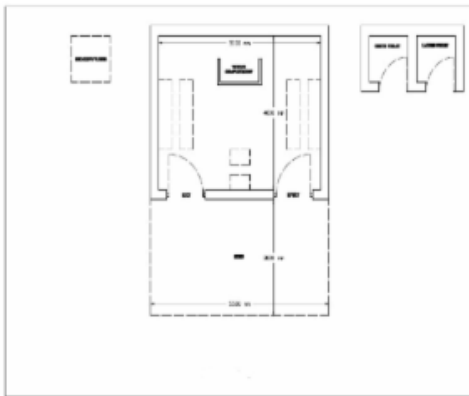

নির্বাচক নিবন্ধন আধিকারিকের স্বাক্ষর

Nazri Naksha

Google Map View

Polling Station Building Front View

Polling Station Front View

Cad View

Key MAP View

1 নাম : রেশম খাতুন পিতার নাম: মোহাম্মদ জলিল বাড়ির নং : n0036 বয়স : 20 লিঙ্গ : মহিলা	ANG2504314 ফটো উপলব্ধ	2 নাম : মনোজ কুমার ধাড়া পিতার নাম: বাল্লীকি ধাড়া বাড়ির নং : 3 নং ঘাসিক কোলিএরী বয়স : 34 লিঙ্গ : পুরুষ	ANG1049691 ফটো উপলব্ধ	3 নাম : রোহিত ধাড়া পিতার নাম: নন্দলাল ধাড়া বাড়ির নং : n0063 বয়স : 30 লিঙ্গ : পুরুষ	ANG1799287 ফটো উপলব্ধ
4 নাম : সরিতা ধারী স্বামীর নাম: দিলীপ কুমার ধারী বাড়ির নং : সি/ও দিলীপ কুমার ধারী বয়স : 45 লিঙ্গ : মহিলা	ANG2502763 ফটো উপলব্ধ	5 নাম : দিলীপ কুমার ধাড়া পিতার নাম: রুদল ধাড়া বাড়ির নং : n0306 বয়স : 30 লিঙ্গ : পুরুষ	ANG1799295 ফটো উপলব্ধ	6 নাম : বাল্লীকি ধাড়া পিতার নাম: হরিহর ধাড়া বাড়ির নং : n0063 বয়স : 76 লিঙ্গ : মহিলা	MCB2202257 ফটো উপলব্ধ
7 নাম : নন্দ লাল ধাড়া পিতার নাম: হরিহর ধাড়া বাড়ির নং : n0063 বয়স : 61 লিঙ্গ : পুরুষ	WB/38/261/063239 ফটো উপলব্ধ	8 নাম : পামপুরী ধাড়া স্বামীর নাম: নন্দ লাল ধাড়া বাড়ির নং : n0063 বয়স : 59 লিঙ্গ : মহিলা	WB/38/261/063235 ফটো উপলব্ধ	9 নাম : সরীফা দেব ধাড়া স্বামীর নাম: রাস চন্দ্রা ধাড়া বাড়ির নং : n0063 বয়স : 61 লিঙ্গ : মহিলা	WB/38/261/063107 ফটো উপলব্ধ
10 নাম : জৈলাস ধাড়া স্বামীর নাম: রুদল ধাড়া বাড়ির নং : n0063 বয়স : 61 লিঙ্গ : মহিলা	MCB2202265 ফটো উপলব্ধ	11 নাম : রাজারাম ধাড়া পিতার নাম: কৈলাশ ধাড়া বাড়ির নং : n0063 বয়স : 55 লিঙ্গ : পুরুষ	MCB2599249 ফটো উপলব্ধ	12 নাম : রেখা দেবী ধাড়া স্বামীর নাম: রাজারাম ধাড়া বাড়ির নং : n0063 বয়স : 52 লিঙ্গ : মহিলা	MCB2599256 ফটো উপলব্ধ
13 নাম : অরুণ কুমার রাম পিতার নাম: রামচন্দ্র ধাড়া বাড়ির নং : n0063 বয়স : 40 লিঙ্গ : পুরুষ	MCB2758225 ফটো উপলব্ধ	14 নাম : বিন্দু দেবী স্বামীর নাম: অরুণ রাম বাড়ির নং : n0063 বয়স : 38 লিঙ্গ : মহিলা	ANG1662519 ফটো উপলব্ধ	15 নাম : উপেন্দ্র ধাড়া পিতার নাম: বাল্লীকী ধাড়া বাড়ির নং : n0063 বয়স : 37 লিঙ্গ : পুরুষ	MCB2758217 ফটো উপলব্ধ
16 নাম : নিরঞ্জন ধাড়া পিতার নাম: জৈলাশ ধাড়া বাড়ির নং : n0063 বয়স : 36 লিঙ্গ : পুরুষ	ANG1049675 ফটো উপলব্ধ	17 নাম : শম্ভু ধাড়া পিতার নাম: জৈলাশ ধাড়া বাড়ির নং : n0063 বয়স : 35 লিঙ্গ : পুরুষ	ANG1049683 ফটো উপলব্ধ	18 নাম : রাম পুনীত পিতার নাম: রামপ্রকাশ মহতো বাড়ির নং : বয়স : 45 লিঙ্গ : পুরুষ	ANG1988229 ফটো উপলব্ধ
19 নাম : রাধা প্রসাদ পিতার নাম: মেঘু প্রসাদ বাড়ির নং : n0064 বয়স : 33 লিঙ্গ : মহিলা	ANG1476480 ফটো উপলব্ধ	20 নাম : দেবনাথ প্রসাদ পিতার নাম: মেঘু প্রসাদ বাড়ির নং : n0064 বয়স : 31 লিঙ্গ : পুরুষ	ANG1476498 ফটো উপলব্ধ	21 নাম : সুমিত্রা দেবী রাম স্বামীর নাম: বশিষ্ঠ রাম বাড়ির নং : n0064 বয়স : 52 লিঙ্গ : মহিলা	WB/38/261/063091 ফটো উপলব্ধ
22 নাম : পঙ্কজ কুমার রাম পিতার নাম: বশিষ্ঠ রাম বাড়ির নং : n0064 বয়স : 33 লিঙ্গ : পুরুষ	ANG1050665 ফটো উপলব্ধ	23 নাম : সুচিতা দেবী স্বামীর নাম: মনিলাল রাম বাড়ির নং : n0064 বয়স : 49 লিঙ্গ : মহিলা	MCB2202398 ফটো উপলব্ধ	24 নাম : পিন্টু কুমার রাম পিতার নাম: বশিষ্ঠ রাম বাড়ির নং : n0064 বয়স : 28 লিঙ্গ : পুরুষ	ANG1743863 ফটো উপলব্ধ
25 নাম : মুনিলাল রাম পিতার নাম: ভালু রাম বাড়ির নং : এন0040 বয়স : 53 লিঙ্গ : পুরুষ	MCB2202380 ফটো উপলব্ধ	26 নাম : সোমা পাশি স্বামীর নাম: কাজল পাশি বাড়ির নং : 231 বয়স : 45 লিঙ্গ : মহিলা	ANG2074227 ফটো উপলব্ধ	27 নাম : রিনা পাশি(চৌধুরী) স্বামীর নাম: সজল পাশি বাড়ির নং : n0231 বয়স : 42 লিঙ্গ : মহিলা	ANG1851872 ফটো উপলব্ধ
28 নাম : গুড্ডু পাসোয়ান পিতার নাম: বালকিশোর পাসোয়ান বাড়ির নং : n0062 বয়স : 44 লিঙ্গ : মহিলা	ANG2211316 ফটো উপলব্ধ	29 নাম : সমীর কুমার পাশোয়ান পিতার নাম: রামযতন পাশোয়ান বাড়ির নং : n0062 বয়স : 32 লিঙ্গ : পুরুষ	ANG1743830 ফটো উপলব্ধ	30 নাম : কাঞ্চন দেবী পাশোয়ান(দুসাদ) স্বামীর নাম: সত্যজিৎ দুসাদ বাড়ির নং : n0285 বয়স : 35 লিঙ্গ : মহিলা	ANG1743749 ফটো উপলব্ধ