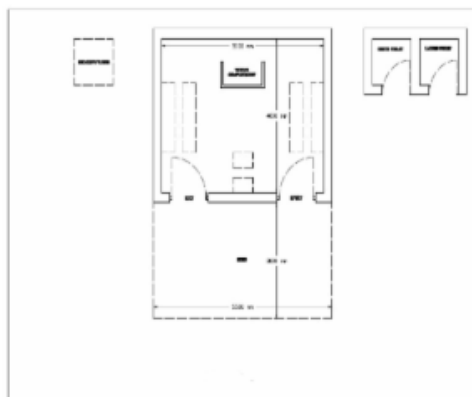

নির্বাচক নিবন্ধন আধিকারিকের স্বাক্ষর

Nazri Naksha

Google Map View

Polling Station Building Front View

Polling Station Front View

Cad View

Key MAP View

1 নাম : কুমার পৌরব পিতার নাম: সুরেশ মাহাতো বাড়ির নং : N001 বয়স : 31 লিঙ্গ : পুরুষ	AOJ1730738 ফটো উপলব্ধ	2 নাম : রীনা দেবী স্বামীর নাম: সুরেশ মাহাতো বাড়ির নং : N011 বয়স : 61 লিঙ্গ : মহিলা	AOJ1085794 ফটো উপলব্ধ	3 নাম : কুন্দন কুমার পিতার নাম: সুরেশ মাহাতো বাড়ির নং : N011 বয়স : 40 লিঙ্গ : পুরুষ	BCQ5632971 ফটো উপলব্ধ
4 নাম : মালতী একা স্বামীর নাম: মাধু একা বাড়ির নং : n0164 বয়স : 36 লিঙ্গ : মহিলা	ANG1852102 ফটো উপলব্ধ	5 নাম : প্রতিমা একা পিতার নাম: সঞ্জয় একা বাড়ির নং : n0163 বয়স : 32 লিঙ্গ : মহিলা	ANG1852078 ফটো উপলব্ধ	6 নাম : বিশাল বদ্যাকর পিতার নাম: জীবন বদ্যাকর বাড়ির নং : N0163 বয়স : 26 লিঙ্গ : পুরুষ	ANG2072833 ফটো উপলব্ধ
7 নাম : বিরসা ওরাং পিতার নাম: বউনি ওরাং বাড়ির নং : নং 0167 বয়স : 28 লিঙ্গ : পুরুষ	ANG2193415 ফটো উপলব্ধ	8 নাম : গণেশ ওরাং পিতার নাম: চারিয়া ওরাং বাড়ির নং : নং 0166 বয়স : 25 লিঙ্গ : পুরুষ	ANG2193464 ফটো উপলব্ধ	9 নাম : তারামনি ওরাং স্বামীর নাম: চেতা ওরাং বাড়ির নং : n0166 বয়স : 42 লিঙ্গ : মহিলা	ANG1852094 ফটো উপলব্ধ
10 নাম : শঙ্কর কুমার পিতার নাম: সুরেশ মহতো বাড়ির নং : N012 বয়স : 37 লিঙ্গ : পুরুষ	AOJ0922609 ফটো উপলব্ধ	11 নাম : চেতালি কালিন্দী স্বামীর নাম: পিন্টু কালিন্দী বাড়ির নং : 205 বয়স : 23 লিঙ্গ : মহিলা	ANG2331767 ফটো উপলব্ধ	12 নাম : রোহিত কালিন্দী মায়ের নাম: রেখা কালিন্দী বাড়ির নং : 258 বয়স : 23 লিঙ্গ : পুরুষ	ANG2331817 ফটো উপলব্ধ
13 নাম : গোবিন্দ খাঁ পিতার নাম: মুরুলী খাঁ বাড়ির নং : n0059 বয়স : 30 লিঙ্গ : পুরুষ	ANG1744960 ফটো উপলব্ধ	14 নাম : নমিতা খাঁ স্বামীর নাম: শ্যামল খাঁ বাড়ির নং : n0060 বয়স : 44 লিঙ্গ : মহিলা	MCB2803559 ফটো উপলব্ধ	15 নাম : বিমল খাঁ পিতার নাম: নিবারন খাঁ বাড়ির নং : n0060 বয়স : 46 লিঙ্গ : পুরুষ	MCB2803518 ফটো উপলব্ধ
16 নাম : চায়না খাঁ স্বামীর নাম: বিমল খাঁ বাড়ির নং : n0060 বয়স : 35 লিঙ্গ : মহিলা	ANG1477363 ফটো উপলব্ধ	17 নাম : কমলী সর্দার স্বামীর নাম: নিতাই সর্দার বাড়ির নং : n0060 বয়স : 60 লিঙ্গ : মহিলা	ANG1322858 ফটো উপলব্ধ	18 নাম : সঞ্জয় সর্দার পিতার নাম: নিতাই সর্দার বাড়ির নং : n0060 বয়স : 42 লিঙ্গ : পুরুষ	ANG1322395 ফটো উপলব্ধ
19 নাম : জিরা সর্দার স্বামীর নাম: সঞ্জয় সর্দার বাড়ির নং : n0060 বয়স : 38 লিঙ্গ : মহিলা	ANG1477462 ফটো উপলব্ধ	20 নাম : মনোজিৎ মাজি পিতার নাম: নির্মল মাজি বাড়ির নং : সালবন বয়স : 36 লিঙ্গ : পুরুষ	ANG0868984 ফটো উপলব্ধ	21 নাম : শ্যামল খাঁ পিতার নাম: নিবারন খাঁ বাড়ির নং : n0060 বয়স : 49 লিঙ্গ : পুরুষ	MCB0097303 ফটো উপলব্ধ
22 নাম : রেখা খাঁ স্বামীর নাম: পরিমল খাঁ বাড়ির নং : n0060 বয়স : 42 লিঙ্গ : মহিলা	ANG1477280 ফটো উপলব্ধ	23 নাম : পরিমল খাঁ পিতার নাম: নিবারন খাঁ বাড়ির নং : n0060 বয়স : 51 লিঙ্গ : পুরুষ	WB/38/261/075296 ফটো উপলব্ধ	24 নাম : আন্না খাঁ স্বামীর নাম: নিবারন খাঁ বাড়ির নং : n0060 বয়স : 91 লিঙ্গ : মহিলা	WB/38/261/075666 ফটো উপলব্ধ
25 নাম : রীতা খাঁ স্বামীর নাম: মুরুলী খাঁ বাড়ির নং : n0059 বয়স : 58 লিঙ্গ : মহিলা	MCB2600500 ফটো উপলব্ধ	26 নাম : মুরুলী খাঁ পিতার নাম: মহাদেব খাঁ বাড়ির নং : n0059 বয়স : 66 লিঙ্গ : পুরুষ	WB/38/261/075270 ফটো উপলব্ধ	27 নাম : শ্যামলী খাঁ স্বামীর নাম: শিবনাথ খাঁ বাড়ির নং : n0058 বয়স : 39 লিঙ্গ : মহিলা	ANG1051481 ফটো উপলব্ধ
28 নাম : শিবনাথ খাঁ পিতার নাম: কাঙ্গীপদ খাঁ বাড়ির নং : n0058 বয়স : 53 লিঙ্গ : পুরুষ	WB/38/261/075571 ফটো উপলব্ধ	29 নাম : বুড়ি খাঁ স্বামীর নাম: রবি খাঁ বাড়ির নং : n0058 বয়স : 46 লিঙ্গ : মহিলা	MCB2759165 ফটো উপলব্ধ	30 নাম : রবি খাঁ পিতার নাম: কাঙ্গীপদ খাঁ বাড়ির নং : n0058 বয়স : 55 লিঙ্গ : পুরুষ	WB/38/261/075639 ফটো উপলব্ধ