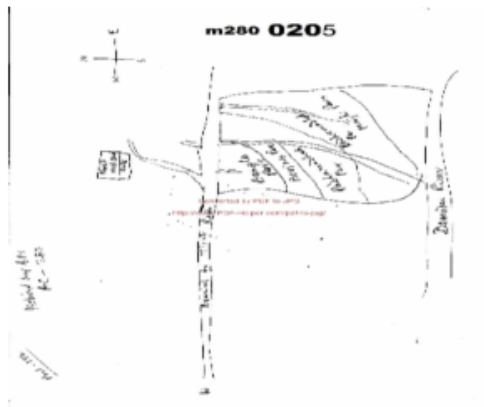

Nazri Naksha