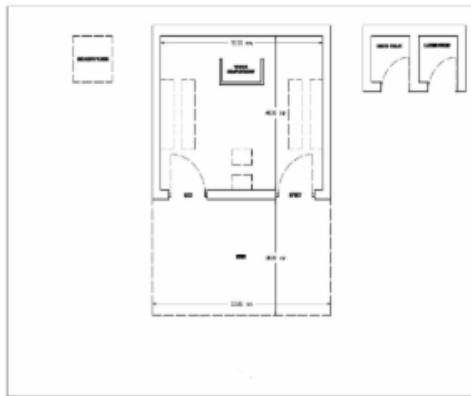

নির্বাচক নিবন্ধন আধিকারিকের স্বাক্ষর

Nazri Naksha

Google Map View

Polling Station Building Front View

Polling Station Front View

Cad View

Key MAP View

1	ANG1324029	নাম : পুরুষোত্তম কুমার চৌধুরী পিতার নাম: রুক্মিণী প্রসাদ চৌধুরী বাড়ির নং : n0264 বয়স : 33 লিঙ্গ : পুরুষ	ফটো উপলব্ধ	2	ANG1323948	নাম : সরিতা দেবী স্বামীর নাম: রাজেন্দ্র সাউ বাড়ির নং : n0261 বয়স : 50 লিঙ্গ : মহিলা	ফটো উপলব্ধ	3	ANG1985399	নাম : সবিতা বাউরি স্বামীর নাম: রবি বাউরি বাড়ির নং : . বয়স : 51 লিঙ্গ : মহিলা	ফটো উপলব্ধ
4	ANG1985316	নাম : গোবিন্দ হেমব্রম পিতার নাম: কাদন হেমব্রম বাড়ির নং : বয়স : 27 লিঙ্গ : পুরুষ	ফটো উপলব্ধ	5	ANG1985191	নাম : রেখা মন্ডল স্বামীর নাম: যুধিষ্ঠির মন্ডল বাড়ির নং : বয়স : 31 লিঙ্গ : মহিলা	ফটো উপলব্ধ	6	ANG1985498	নাম : রজনী দাস স্বামীর নাম: প্রশান্ত দাস বাড়ির নং : বয়স : 29 লিঙ্গ : মহিলা	ফটো উপলব্ধ
7	ANG1985530	নাম : রাকেশ বার্নওয়াল মায়ের নাম: মুন্নি দেবী বাড়ির নং : বয়স : 38 লিঙ্গ : পুরুষ	ফটো উপলব্ধ	8	ANG1985472	নাম : ঋতুপর্ণা সাধু স্বামীর নাম: সুকান্ত সাধু বাড়ির নং : বয়স : 32 লিঙ্গ : মহিলা	ফটো উপলব্ধ	9	ANG1985340	নাম : প্রশান্ত মল্লিক মায়ের নাম: শ্যামলী মল্লিক বাড়ির নং : বয়স : 26 লিঙ্গ : পুরুষ	ফটো উপলব্ধ
Q 10	ANG1985175	নাম : সমনি হেমব্রম স্বামীর নাম: বারদ হেমব্রম বাড়ির নং : বয়স : 40 লিঙ্গ : মহিলা	ফটো উপলব্ধ	11	ANG1985209	নাম : সোনালী হেহ্রম স্বামীর নাম: সনঞ্জয় হেহ্রম বাড়ির নং : বয়স : 27 লিঙ্গ : মহিলা	ফটো উপলব্ধ	12	ANG1898154	নাম : অজয় দাস পিতার নাম: নিখিল দাস বাড়ির নং : n0352 বয়স : 26 লিঙ্গ : পুরুষ	ফটো উপলব্ধ
13	ANG1998434	নাম : শিখা বাউরি স্বামীর নাম: যমুনা বাউরি বাড়ির নং : বয়স : 33 লিঙ্গ : মহিলা	ফটো উপলব্ধ	14	ANG1990753	নাম : গোপাল বার্নওয়াল অন্যান্য: মুন্নি দেবী বাড়ির নং : বয়স : 58 লিঙ্গ : পুরুষ	ফটো উপলব্ধ	15	ANG1985365	নাম : চুম্বকী গান্ধি স্বামীর নাম: সুভাষ গান্ধি বাড়ির নং : বয়স : 31 লিঙ্গ : মহিলা	ফটো উপলব্ধ
16	ANG1985308	নাম : অঞ্জলি হেমব্রম স্বামীর নাম: মিথুন হেমব্রম বাড়ির নং : বয়স : 27 লিঙ্গ : মহিলা	ফটো উপলব্ধ	17	ANG1985290	নাম : সোনোকা কিঙ্গু স্বামীর নাম: রবিদাস কিঙ্গু বাড়ির নং : বয়স : 33 লিঙ্গ : মহিলা	ফটো উপলব্ধ	18	ANG1985159	নাম : লোকেশ মন্ডল পিতার নাম: যুধিষ্ঠির মন্ডল বাড়ির নং : বয়স : 31 লিঙ্গ : পুরুষ	ফটো উপলব্ধ
19	ANG1985373	নাম : অলোক বাউরি পিতার নাম: সাধন বাউরি বাড়ির নং : বয়স : 26 লিঙ্গ : পুরুষ	ফটো উপলব্ধ	20	ANG1985449	নাম : ম্লিঙ্কা দাস পিতার নাম: সুবোন্দু কুমার দাস বাড়ির নং : বয়স : 26 লিঙ্গ : মহিলা	ফটো উপলব্ধ	21	ANG1985324	নাম : বিলাস মল্লিক মায়ের নাম: শ্যামলী মল্লিক বাড়ির নং : বয়স : 28 লিঙ্গ : পুরুষ	ফটো উপলব্ধ
22	ANG1985514	নাম : সুরভী মাজি পিতার নাম: প্রভাত কুমার মাজি বাড়ির নং : বয়স : 25 লিঙ্গ : মহিলা	ফটো উপলব্ধ	Q 23	ANG1985423	নাম : রবি হেমব্রম অন্যান্য: কান্দান হেমব্রম বাড়ির নং : বয়স : 35 লিঙ্গ : পুরুষ	ফটো উপলব্ধ	24	ANG1985167	নাম : ললিতা মুর্মু স্বামীর নাম: বাপি মুর্মু বাড়ির নং : বয়স : 31 লিঙ্গ : মহিলা	ফটো উপলব্ধ
25	ANG1985134	নাম : সিমন্ত মল্লিক পিতার নাম: বুরা মল্লিক বাড়ির নং : বয়স : 26 লিঙ্গ : পুরুষ	ফটো উপলব্ধ	26	ANG1985183	নাম : যুধিষ্ঠির মন্ডল পিতার নাম: রাখহরি মন্ডল বাড়ির নং : বয়স : 59 লিঙ্গ : পুরুষ	ফটো উপলব্ধ	27	ANG1985142	নাম : প্রতিমা ঠাকুর পিতার নাম: ইন্দ্রদেও ঠাকুর বাড়ির নং : বয়স : 27 লিঙ্গ : মহিলা	ফটো উপলব্ধ
28	BCQ4749396	নাম : রবীন কর্মকার পিতার নাম: অবনী কর্মকার বাড়ির নং : n0272 বয়স : 47 লিঙ্গ : পুরুষ	ফটো উপলব্ধ	29	WB/38/260/405210	নাম : অরুণ কর্মকার পিতার নাম: অবনী কর্মকার বাড়ির নং : n0271 বয়স : 54 লিঙ্গ : পুরুষ	ফটো উপলব্ধ	30	WB/38/260/405383	নাম : স্বপন কর্মকার পিতার নাম: অবনী কর্মকার বাড়ির নং : n0270 বয়স : 57 লিঙ্গ : পুরুষ	ফটো উপলব্ধ