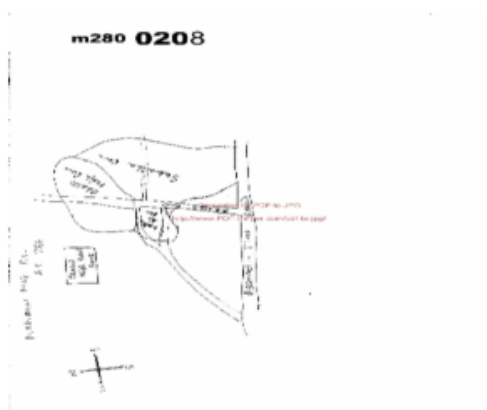

Nazri Naksha