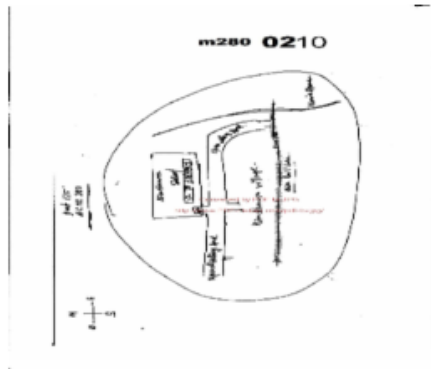

Nazri Naksha