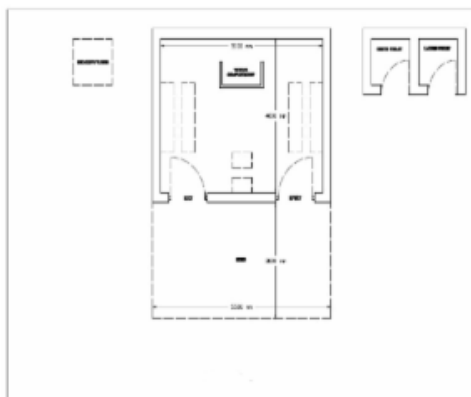

নির্বাচক নিবন্ধন আধিকারিকের স্বাক্ষর

Nazri Naksha

Google Map View

Polling Station Building Front View

Polling Station Front View

Cad View

Key MAP View

1	ANG1898998	ফটো উপলব্ধ	2	ANG2036663	ফটো উপলব্ধ	3	WB/38/261/084284	ফটো উপলব্ধ
নাম : মধুমিতা কর্মকার স্বামীর নাম: হৃদয় কর্মকার বাড়ির নং : n0261 বয়স : 31 লিঙ্গ : মহিলা			নাম : মঙ্গলচন্দ্র কর্মকার পিতার নাম: পরমেশ্বর কর্মকার বাড়ির নং : n0001 বয়স : 76 লিঙ্গ : পুরুষ			নাম : সাধনা কর্মকার স্বামীর নাম: মঙ্গলচন্দ্র কর্মকার বাড়ির নং : n0001 বয়স : 66 লিঙ্গ : মহিলা		
4	MCB1215805	ফটো উপলব্ধ	5	MCB2188621	ফটো উপলব্ধ	6	ANG1479666	ফটো উপলব্ধ
নাম : হৃদয় কর্মকার পিতার নাম: মঙ্গল কর্মকার বাড়ির নং : n0001 বয়স : 46 লিঙ্গ : পুরুষ			নাম : মিলন কর্মকার পিতার নাম: মঙ্গল চন্দ্র কর্মকার বাড়ির নং : n0001 বয়স : 43 লিঙ্গ : পুরুষ			নাম : মিতা কর্মকার স্বামীর নাম: মিলন কর্মকার বাড়ির নং : n0001 বয়স : 33 লিঙ্গ : মহিলা		
7	ANG2164135	ফটো উপলব্ধ	8	ANG1479708	ফটো উপলব্ধ	9	ANG1097898	ফটো উপলব্ধ
নাম : রিয়া চক্রবর্তী পিতার নাম: বিজন চক্রবর্তী বাড়ির নং : এন001 বয়স : 23 লিঙ্গ : মহিলা			নাম : বৃন্দনী কিস্কু স্বামীর নাম: সোনা কিস্কু বাড়ির নং : n0039 বয়স : 57 লিঙ্গ : মহিলা			নাম : সুনিলা কিস্কু পিতার নাম: সোনা কিস্কু বাড়ির নং : n0039 বয়স : 34 লিঙ্গ : পুরুষ		
10	MCB2590701	ফটো উপলব্ধ	11	WB/38/261/087236	ফটো উপলব্ধ	12	MCB1215698	ফটো উপলব্ধ
নাম : গঙ্গাধর ঘোষ পিতার নাম: হাবু ঘোষ বাড়ির নং : n0026 বয়স : 65 লিঙ্গ : পুরুষ			নাম : কল্যাণী ঘোষ স্বামীর নাম: গঙ্গাধর ঘোষ বাড়ির নং : n0027 বয়স : 61 লিঙ্গ : মহিলা			নাম : লোকনাথ ঘোষ পিতার নাম: গঙ্গাধর ঘোষ বাড়ির নং : n0029 বয়স : 47 লিঙ্গ : পুরুষ		
13	MCB2802189	ফটো উপলব্ধ	14	MCB1845361	ফটো উপলব্ধ	15	ANG1619410	ফটো উপলব্ধ
নাম : শিখা ঘোষ স্বামীর নাম: লোকনাথ ঘোষ বাড়ির নং : n0029 বয়স : 38 লিঙ্গ : মহিলা			নাম : দেবদাস ঘোষ পিতার নাম: গঙ্গাধর ঘোষ বাড়ির নং : n0030 বয়স : 44 লিঙ্গ : পুরুষ			নাম : অনুশ্রী ঘোষ স্বামীর নাম: দেবদাস ঘোষ বাড়ির নং : n0030 বয়স : 29 লিঙ্গ : মহিলা		
16	MCB2802171	ফটো উপলব্ধ	17	WB/38/261/087347	ফটো উপলব্ধ	18	MCB2590719	ফটো উপলব্ধ
নাম : কুমা ঘোষ স্বামীর নাম: তারক ঘোষ বাড়ির নং : n0028 বয়স : 42 লিঙ্গ : মহিলা			নাম : তারক নাথ ঘোষ পিতার নাম: গঙ্গাধর ঘোষ বাড়ির নং : n0028 বয়স : 59 লিঙ্গ : পুরুষ			নাম : লেটিন ঘোষাল স্বামীর নাম: কুশাধর ঘোষাল বাড়ির নং : n0021 বয়স : 72 লিঙ্গ : মহিলা		
19	MCB2757870	ফটো উপলব্ধ	20	ANG1662915	ফটো উপলব্ধ	21	ANG2037489	ফটো উপলব্ধ
নাম : অনন্ত চক্রবর্তী পিতার নাম: অসিত বরন চক্রবর্তী বাড়ির নং : n0003 বয়স : 46 লিঙ্গ : পুরুষ			নাম : পঙ্কজ চক্রবর্তী পিতার নাম: নব গোপাল চক্রবর্তী বাড়ির নং : n0006 বয়স : 30 লিঙ্গ : পুরুষ			নাম : বৃন্দারানী চক্রবর্তী স্বামীর নাম: সুখময় চক্রবর্তী বাড়ির নং : n0006 বয়স : 60 লিঙ্গ : মহিলা		
22	ANG2037471	ফটো উপলব্ধ	23	WB/38/261/084024	ফটো উপলব্ধ	24	MCB0115337	ফটো উপলব্ধ
নাম : সুখময় চক্রবর্তী পিতার নাম: গোকুল চক্রবর্তী বাড়ির নং : n0006 বয়স : 65 লিঙ্গ : পুরুষ			নাম : সুবিমান চক্রবর্তী পিতার নাম: গোকুল চক্রবর্তী বাড়ির নং : n0006 বয়স : 63 লিঙ্গ : পুরুষ			নাম : প্রতিমা চক্রবর্তী স্বামীর নাম: সুবিমান চক্রবর্তী বাড়ির নং : n0006 বয়স : 57 লিঙ্গ : মহিলা		
25	WB/38/261/084342	ফটো উপলব্ধ	26	ANG1479724	ফটো উপলব্ধ	27	MCB1839711	ফটো উপলব্ধ
নাম : নবগোপাল চক্রবর্তী পিতার নাম: গোকুল চক্রবর্তী বাড়ির নং : n0006 বয়স : 53 লিঙ্গ : পুরুষ			নাম : তারা রাণী চক্রবর্তী স্বামীর নাম: নবগোপাল চক্রবর্তী বাড়ির নং : n0006 বয়স : 51 লিঙ্গ : মহিলা			নাম : উজ্জ্বল চক্রবর্তী পিতার নাম: সুখময় চক্রবর্তী বাড়ির নং : n0006 বয়স : 46 লিঙ্গ : পুরুষ		
28	MCB1839729	ফটো উপলব্ধ	29	ANG1325281	ফটো উপলব্ধ	30	ANG1056597	ফটো উপলব্ধ
নাম : তাপস চক্রবর্তী পিতার নাম: ধীরেন্দ্র নাথ চক্রবর্তী বাড়ির নং : n0006 বয়স : 42 লিঙ্গ : পুরুষ			নাম : পায়েল চক্রবর্তী স্বামীর নাম: তাপস চক্রবর্তী বাড়ির নং : n0006 বয়স : 32 লিঙ্গ : মহিলা			নাম : অমিত চক্রবর্তী পিতার নাম: সুবিমান চক্রবর্তী বাড়ির নং : n0006 বয়স : 33 লিঙ্গ : পুরুষ		