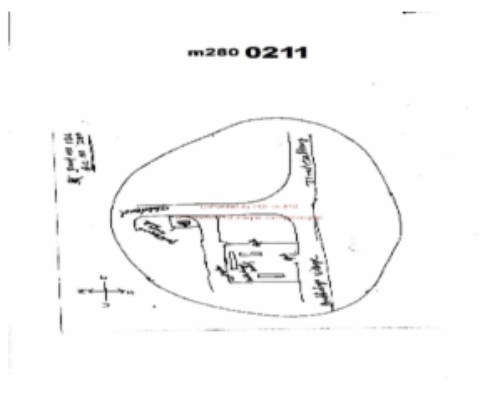

Nazri Naksha